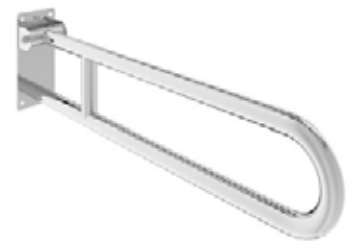

## Barra Toallero para incorporar a mueble de baño

Toallero de mueble 25 cm cromo  
PUNTOS: 15 •

Toallero de mueble 35 cm cromo  
PUNTOS: 17 •

Toallero de mueble 35 cm negro mate  
PUNTOS: 25 •

# COMPLEMENTOS MOVILIDAD

Asa seguridad baño-ducha anti-deslizante 30cm  
PUNTOS: 35 •

Asa seguridad baño-ducha anti-deslizante 40cm  
PUNTOS: 40 •

Asa baño angular 40 cm  
PUNTOS: 35 •

Asa de baño abatible 60cm  
PUNTOS: 150 •