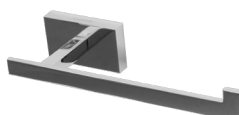

DUBEPORTARROLLO