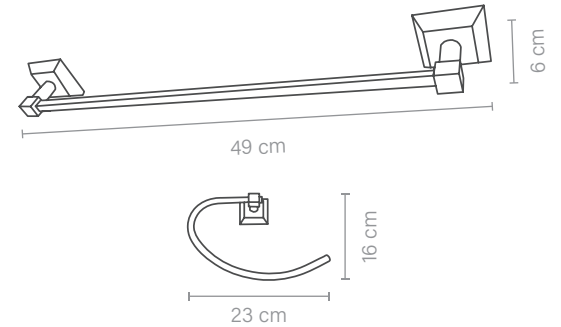

MATERIAL

Acero
Inoxidable

ACABADO

Cromado

Estuche de 5 piezas (toallero, portarrollo, percha, escobillero y toallero pequeño), disponible en cromo.

Nº Piezas	Referencia	PVP €
5	ESTUCHE5LYDIACROMO	81,28