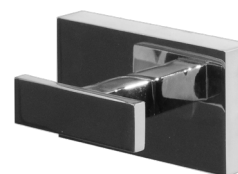

DUBEPERCHA