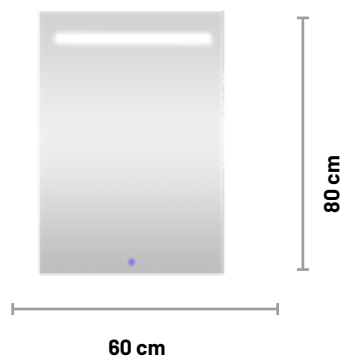

NEW POP

Luz ideal para
maquillaje

touch

Sensor táctil
iluminado On/Off

- Espejo de 4 mm de grosor.
- Protección anticorrosión.
- Temperatura de color de 6500K.
- Vida útil de 30.000 h.
- 220-240V, 50Hz, IP44

Medidas cm	Grosor (mm)	Potencia W	Lúmenes (lm)	Temperatura (K)	IP	Referencia	PVP €
60X80	4	4	380	6500	44	ESPOP60X80LEDTOUCH	123,29
80X80	4	5	485	6500	44	ESPOP80x80LEDTOUCH	140,22
100X80	5	7	670	6500	44	ESPOP100X80LEDTOUCH	165,58
120X80	5	30	780	6500	44	ESPOP120X80LEDTOUCH	183,29
140x80	5	30	1140	6500	44	ESPOP140X80LEDTOUCH	201,01