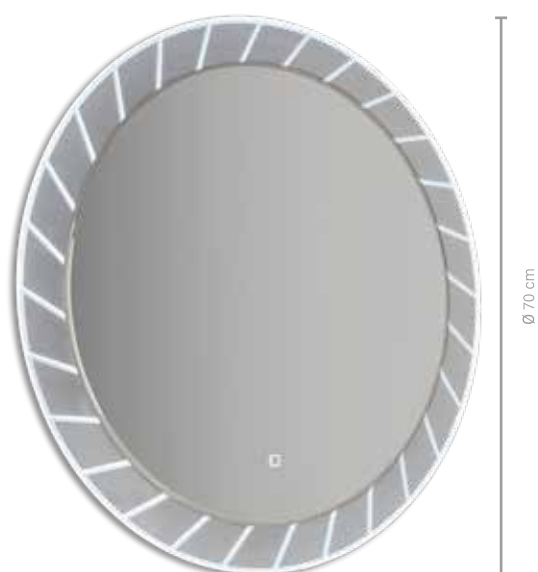

Modulación
de luz

touch

Sensor táctil
iluminado On/Off

- Espejo de 5 mm de grosor.
- Marco de metacrilato y estructura de aluminio recubierto en PVC.
- Protección anticorrosión.
- Temperatura gradual de luz de 2700K a 6500K.
- Vida útil de 30.000 h.
- 220-240V, 50Hz, IP44.

Medidas cm	Grosor (mm)	Potencia W	Lúmenes (lm)	Temperatura (K)	IP	Referencia	PVP €
Ø 70	5	15	1000 - 1100	2700 - 6500	44	ESPPOMPIDOU70DULTCLEARPROG	432,60