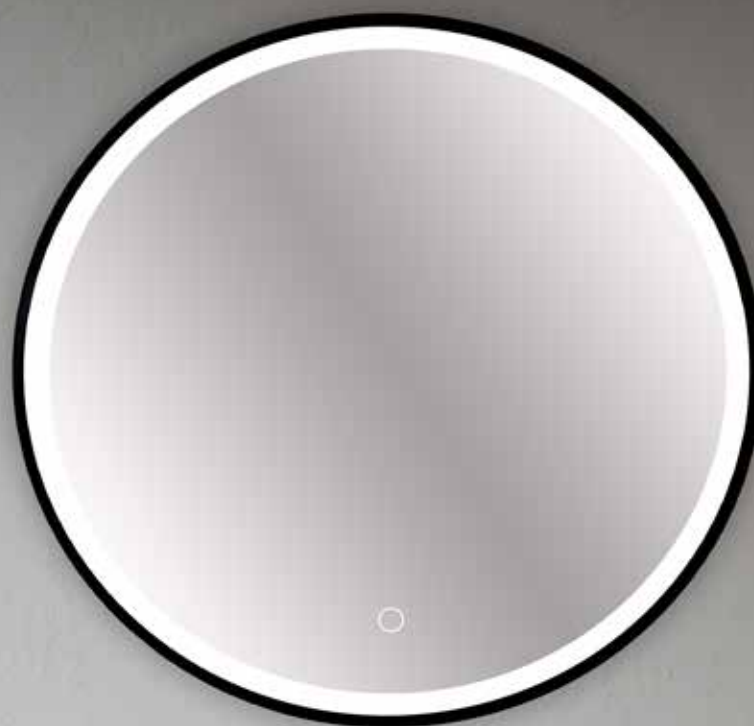

NEW

FLUSH

—|—————|
ø 70cm

Luz ideal para
maquillaje

touch

Sensor táctil
iluminado On/Off

- Espejo de 9 mm de grosor.
- Marco de aluminio en acabado negro mate y trasera de aluminio.
- Banda arenada frontal.
- Protección anticorrosión.
- Temperatura de color de 6500K.
- Vida útil de 30.000 h.
- 220-240V, 50Hz, IP65

Medidas cm	Grosor (mm)	Potencia W	Lúmenes (lm)	Temperatura (K)	IP	Referencia	PVP €
ø 70	9	18	1800	6500	65	ESPFLUSH70LEDTOUCHNG	258,76