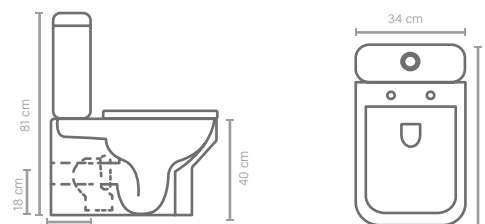

Medidas
cm

PVP
€

BIDEBARINE530BL

39,5 x 36 x 53

265,52

BARINE

Suspendido

Porcelana Vitrificada

Medidas
cm

PVP
€

BIDBARINESUSP515

51,5 x 34,5 x 35,5

229,25

NEW

BORA

Porcelana Vitrificada

Medidas
cm

PVP
€

BIDEBORA480BL

48 x 36,5 x 38

186,60

NEW

HAYATE

- Tecnología Rimless: sistema de desagüe que asegura una descarga alrededor de toda la taza facilitando una limpieza más eficaz.
- **Fondo reducido y pegado a pared**, indicado para pequeños espacios.
- Salida **dual** P-180 con manguito de conexión incluido.
- Alimentación de agua inferior.
- Mecanismos HTD ya montado.
- Material de la tapa y asiento de UF/Duroplast.
- Tapa con easy click - Fácil montaje / Desmontaje.
- Juego de bisagras en acero inoxidable.
- Accesorios de fijación incluidos.
- 1 Caja.

Referencia	Medidas cm	PVP €
WCPACKHAYATE605SOFTCLICK	34 x 81 x 60,5	405,27