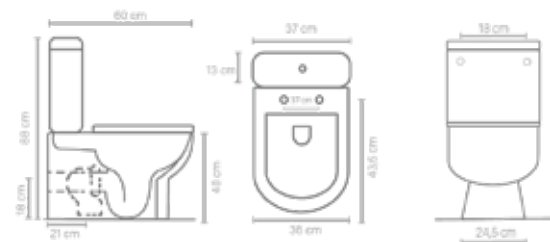

Cierre Suave

Easy Click

Fondo Reducido

Manguito salida vertical

- Inodoro especialmente indicado para personas con **movilidad reducida**.
- Tecnología Rimless: sistema de desagüe que asegura una descarga alrededor de toda la taza facilitando una limpieza más eficaz.
- **Fondo reducido y pegado a pared**, indicado para pequeños espacios.
- Salida **dual** con P-180. Manguito de conexión no incluido.
- Alimentación de agua inferior.
- Mecanismos standar ya montado.
- Material de la tapa y asiento de UF/Duroplast.
- Tapa con easy click - Fácil montaje / Desmontaje.
- Juego de bisagras en acero inoxidable.
- 1 Caja.

Referencia	Medidas cm	PVP €
WCPACKMOV610SOFTCLICK	88 x 60 x 37	411,28

KHAI

Porcelana Vitrificada

Doble Descarga

Rimless

Salida Dual

Cierre Suave

Easy Click

Fondo Reducido

Manguito salida vertical

- Tecnología Rimless: sistema de desagüe que asegura una descarga alrededor de toda la taza facilitando una limpieza más eficaz.
- **Fondo reducido y pegado a pared**, indicado para pequeños espacios.
- Salida **dual** con P-180 y manguito de conexión al suelo incluido.
- Alimentación de agua inferior.
- Mecanismos HTD ya montado.
- Material de la tapa y asiento de UF/Duroplast.
- Tapa con easy click - Fácil montaje / Desmontaje.
- Juego de bisagras en acero inoxidable.
- Accesorios de instalación incluidos.
- 1 Caja.

Referencia

Medidas
cm

PVP
€

WCPACKKHAI605SOFTCLICK

81 x 36 x 61

377,85

KHAI

BARINE