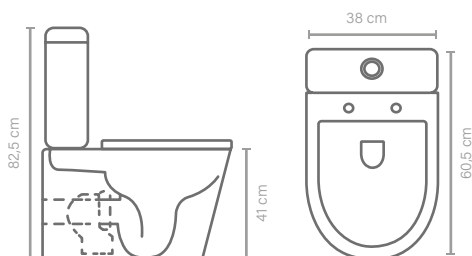

Referencia

Medidas
cm

PVP
€

WCPACKKHAI605SOFTCLICK

81 x 36 x 61

377,85

KHAI

BARINE

Manguito vertical

- Tecnología Rimless: sistema de desagüe que asegura una descarga alrededor de toda la taza facilitando una limpieza más eficaz.
- **Fondo reducido y pegado a pared**, indicado para pequeños espacios.
- Salida **dual** P-180 con manguito de conexión incluido.
- Alimentación de agua inferior.
- Mecanismos HTD ya montado.
- Material de la tapa y asiento de UF/Duroplast.
- Tapa con easy click - Fácil montaje / Desmontaje.
- Juego de bisagras en acero inoxidable.
- Accesorios de fijación incluidos.
- 1 Caja.

- Accesorios de fijación incluidos.

Referencia

Medidas
cm

PVP
€

WCPACKBARINE605SOFTCLICK

82,5 x 38 x 60,5

445,93

Referencia

Medidas
cm

PVP
€

BIDEBARINE530BL

39,5 x 36 x 53

265,52

BARINE

Suspendido

Porcelana Vitrificada