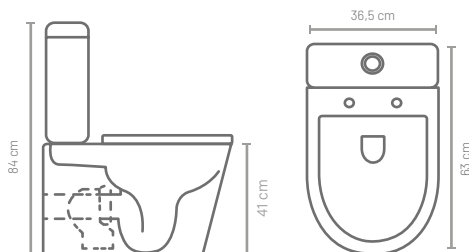

Referencia

Medidas
cm

PVP
€

WCPACKBORA630SOFTCLICK

84 x 36,5 x 63

445,93