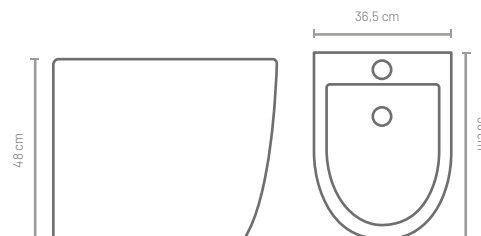

Medidas
cm

PVP
€

BIDEBARINE530BL

39,5 x 36 x 53

265,52

BARINE

Suspendido

Porcelana Vitrificada

Medidas
cm

PVP
€

BIDBARINESUSP515

51,5 x 34,5 x 35,5

229,25

NEW

BORA

Porcelana Vitrificada

- Accesorios de instalación no incluidos
- Es necesaria la instalación con un bastidor para bidé.
- .

Referencia

Medidas
cm

PVP
€

WCPACKBORA630SOFTCLICK

84 x 36,5 x 63

445,93

Referencia

Medidas
cm

PVP
€

BIDEBORA480BL

48 x 36,5 x 38

186,60

NEW

HAYATE

- Tecnología Rimless: sistema de desagüe que asegura una descarga alrededor de toda la taza facilitando una limpieza más eficaz.
- **Fondo reducido y pegado a pared**, indicado para pequeños espacios.
- Salida **dual** P-180 con manguito de conexión incluido.
- Alimentación de agua inferior.
- Mecanismos HTD ya montado.
- Material de la tapa y asiento de UF/Duroplast.
- Tapa con easy click - Fácil montaje / Desmontaje.
- Juego de bisagras en acero inoxidable.
- Accesorios de fijación incluidos.
- 1 Caja.