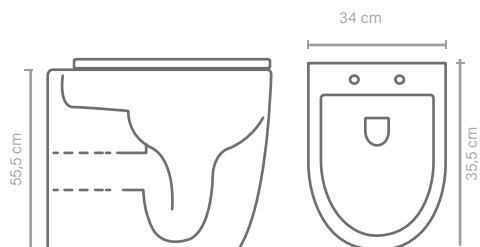

Medidas
cm

PVP
€

BIDEBARINE530BL

39,5 x 36 x 53

265,52

BARINE

Suspendido

Porcelana Vitrificada

Doble Descarga

Rimless

Cierre Suave

Porcelana Vitrificada

Easy Click

- Tecnología Rimless: sistema de desagüe que asegura una descarga alrededor de toda la taza facilitando una limpieza más eficaz.
- Es necesaria la instalación con un bastidor y cisterna empotrada.
- Salida horizontal P-180.
- Material de la tapa y asiento de UF/Duroplast.
- Tapa con easy click - Fácil montaje / Desmontaje.
- Juego de bisagras en acero inoxidable.
- 1 Caja.

- Accesorios de instalación no incluidos.
- Es necesaria la instalación con un bastidor para bidé.

Referencia

Medidas
cm

PVP
€

WCBARINESUSP515

55,5 x 34 x 35,5

268,79

Referencia

Medidas
cm

PVP
€

BIDBARINESUSP515

51,5 x 34,5 x 35,5

229,25

NEW

BORA

Porcelana Vitrificada