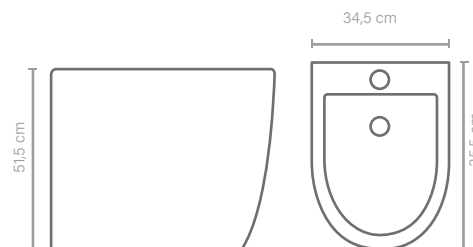

Medidas
cm

PVP
€

BIDEBARINE530BL

39,5 x 36 x 53

265,52

BARINE

Suspendido

Porcelana Vitrificada

Doble Descarga

Rimless

Cierre Suave

Porcelana Vitrificada

Easy Click

- Tecnología Rimless: sistema de desagüe que asegura una descarga alrededor de toda la taza facilitando una limpieza más eficaz.
- Es necesaria la instalación con un bastidor y cisterna empotrada.
- Salida horizontal P-180.
- Material de la tapa y asiento de UF/Duroplast.
- Tapa con easy click - Fácil montaje / Desmontaje.
- Juego de bisagras en acero inoxidable.
- 1 Caja.

- Accesorios de instalación no incluidos.
- Es necesaria la instalación con un bastidor para bidé.

Referencia

Medidas
cm

PVP
€

WCBARINESUSP515

55,5 x 34 x 35,5

268,79

Referencia

Medidas
cm

PVP
€

BIDBARINESUSP515

51,5 x 34,5 x 35,5

229,25

NEW

BORA

Porcelana Vitrificada