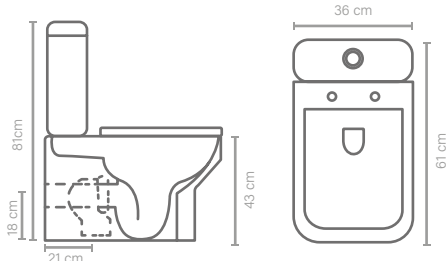

Referencia	Medidas cm	PVP €
WCPACKMOV610SOFTCLICK	88 x 60 x 37	411,28

KHAI

Porcelana Vitrificada

Doble Descarga

Rimless

Salida Dual

Cierre Suave

Easy Click

Fondo Reducido

Manguito salida vertical

- Tecnología Rimless: sistema de desagüe que asegura una descarga alrededor de toda la taza facilitando una limpieza más eficaz.
- **Fondo reducido y pegado a pared**, indicado para pequeños espacios.
- Salida **dual** con P-180 y manguito de conexión al suelo incluido.
- Alimentación de agua inferior.
- Mecanismos HTD ya montado.
- Material de la tapa y asiento de UF/Duroplast.
- Tapa con easy click - Fácil montaje / Desmontaje.
- Juego de bisagras en acero inoxidable.
- Accesorios de instalación incluidos.
- 1 Caja.

Referencia

Medidas
cm

PVP
€

WCPACKKHAI605SOFTCLICK

81 x 36 x 61

377,85

KHAI

BARINE

Medidas
cm

PVP
€

BIDBARINESUSP515

51,5 x 34,5 x 35,5

229,25

NEW

BORA

Porcelana Vitrificada