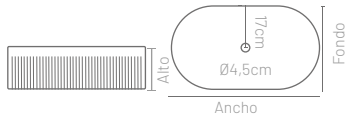

Esquema dimensiones

Material
Cerámica

Acabado
Marrón marmoleado

Ancho cm	Fondo cm	Alto cm	Referencia	PVP €
48,5	35	13	LAVISON485X350CEMARBGMATE	104,11

Características

Esquema dimensiones

Material
Cerámica

Acabado
Blanco marmoleado

Esquema dimensiones

Ancho cm	Fondo cm	Alto cm	Referencia	PVP €
48,5	32,5	13	LAVVETAMARBL	100,34

Ancho cm	Fondo cm	Alto cm	Referencia	PVP €
48,5	32,5	13	LAVONIXMARNG	100,34

Características

Esquema dimensiones

Material
Cerámica

Acabado
Blanco

Ancho cm	Fondo cm	Alto cm	Referencia	PVP €
49	31	13	LAVCLAVO490X310CEBL	82,83

Características

Esquema dimensiones

Material
Cerámica

Acabado
Blanco

Ancho cm	Fondo cm	Alto cm	Referencia	PVP €
50	34	13	LAVCURRY500X340CEBL	88,46

HINOJO NEW

AMAPOLA NEW

Características

Esquema dimensiones

Material
Cerámica

Acabado
Blanco

Ancho

Ancho cm	Fondo cm	Alto cm	Referencia	PVP €
ø37	ø37	13	LAVHINOJOD37CEBL	77,20