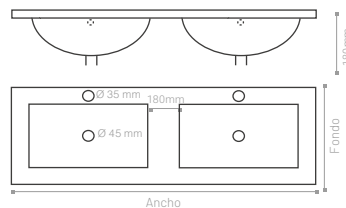

Acabado
Blanco

Altura
18cm

Esquema dimensiones

Ancho cm	Fondo cm	Poza cm	Grosor mm	Referencia	PVP €
51	40	34 x 21	18	CERAMICA*51X40	103,65
61		43 x 21		CERAMICA*61X40	103,65
71		44 x 21		CERAMICA*71X40	126,69
81		44 x 21		CERAMICA*81X40	126,69
91		45 x 21		CERAMICA*91X40	155,48
101	45 x 21	45 x 21		CERAMICA*101X40	178,52
61	46	43 x 26	18	CERAMICA*61X46	81,95
71		45 x 26		CERAMICA*71X46	88,90
81		46 x 26		CERAMICA*81X46	88,90
91		49 x 26		CERAMICA*91X46	115,29
101		49 x 26		49 x 26	
121		51 x 27		CERAMICA*121X46	181,96

Ancho cm	Fondo cm	Poza cm	Grosor mm	Referencia	PVP €
121	46	44 x 27	18	CERA2*121X46	200,02

Serie Hiedra

HIEDRA

Características

Material
Cerámica

Acabado
Blanco

Altura
18cm

Esquema dimensiones

HIEDRA DOBLE SENO

Características

Material
Cerámica

Acabado
Blanco

Altura
18cm

Esquema dimensiones

Ancho cm	Fondo cm	Poza cm	Grosor mm	Referencia	PVP €
121	46	44 x 27	18	LAVHIEDRA121X46CE2SBL	219,46

Serie Cristal white

CRISTAL WHITE

CRISTAL WHITE DOBLE SENO

Características

Esquema dimensiones

Características

Esquema dimensiones

Ancho cm	Fondo cm	Poza cm	Grosor mm	Referencia	PVP €
61		43 x 28		S12*61X46CMASA	264,05
71		43 x 28		S12*71X46CMASA	208,29
81	46	44 x 28	15	S12*81X46CMASA	208,29
91		44 x 28		S12*91X46CMASA	236,05
101		45 x 28		S12*101X46CMASA	264,05