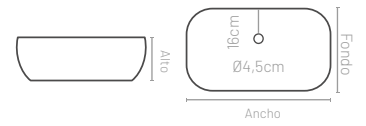

HIEDRA DOBLE SENO

Características

Material
Cerámica

Acabado
Blanco

Altura
18cm

Esquema dimensiones

Ancho cm	Fondo cm	Poza cm	Grosor mm	Referencia	PVP €
121	46	44 x 27	18	LAVHIEDRA121X46CE2SBL	219,46

Serie Cristal white

CRISTAL WHITE

CRISTAL WHITE DOBLE SENO

Características

Esquema dimensiones

Características

Esquema dimensiones

Ancho cm	Fondo cm	Poza cm	Grosor mm	Referencia	PVP €
61		43 x 28		S12*61X46CMASA	264,05
71		43 x 28		S12*71X46CMASA	208,29
81	46	44 x 28	15	S12*81X46CMASA	208,29
91		44 x 28		S12*91X46CMASA	236,05
101		45 x 28		S12*101X46CMASA	264,05

Esquema dimensiones

Material
Cerámica

Acabado
Marrón marmoleado

Ancho cm	Fondo cm	Alto cm	Referencia	PVP €
48,5	35	13	LAVISON485X350CEMARBGMATE	104,11

Características

Esquema dimensiones

Material
Cerámica

Acabado
Blanco marmoleado

Esquema dimensiones

Ancho cm	Fondo cm	Alto cm	Referencia	PVP €
48,5	32,5	13	LAVVETAMARBL	100,34

Ancho cm	Fondo cm	Alto cm	Referencia	PVP €
48,5	32,5	13	LAVONIXMARNG	100,34

Características

Esquema dimensiones