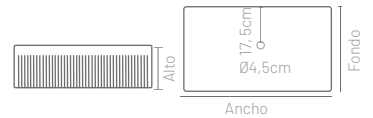

Esquema dimensiones

Ancho cm	Fondo cm	Alto cm	Referencia	PVP €
48,5	32,5	13	LAVVETAMARBL	100,34

Ancho cm	Fondo cm	Alto cm	Referencia	PVP €
48,5	32,5	13	LAVONIXMARNG	100,34

Características

Esquema dimensiones

Material
Cerámica

Acabado
Blanco

Ancho cm	Fondo cm	Alto cm	Referencia	PVP €
49	31	13	LAVCLAVO490X310CEBL	82,83

Características

Esquema dimensiones

Material
Cerámica

Acabado
Blanco

Ancho cm	Fondo cm	Alto cm	Referencia	PVP €
50	34	13	LAVCURRY500X340CEBL	88,46

HINOJO NEW

AMAPOLA NEW

Características

Esquema dimensiones

Material
Cerámica

Acabado
Blanco

Ancho

Ancho cm	Fondo cm	Alto cm	Referencia	PVP €
ø37	ø37	13	LAVHINOJOD37CEBL	77,20

Características

Esquema dimensiones

Material
Cerámica

Acabado
Blanco brillo con perfil negro

Ancho

Ancho cm	Fondo cm	Alto cm	Referencia	PVP €
ø36	ø36	12	LAVAMAPOLAD36CEBL	99,94

Características

Esquema dimensiones