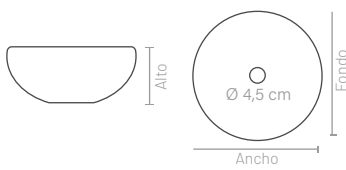

CILANTRO

Características

Esquema dimensiones

Ancho cm	Fondo cm	Alto cm	Referencia	PVP €
42	42	12	LAVCILANTRO420X420CEBL	88,30
			LAVCILANTRO420X420CEBLMATE	162,41
			LAVCILANTRO420X420CENGMATE	162,41

ROMERO

Características

Esquema dimensiones

Ancho cm	Fondo cm	Alto cm	Referencia	PVP €
48,5	35	13	LAVROMERO485X350CEBL	63,71
			LAVROMERO485X350CEBLMATE	158,24
			LAVROMERO485X350CENGMATE	158,24

SALVIA

Características

Material
Cerámica

Acabado
Blanco

Acabado
Negro mate

Acabado
Blanco mate

Esquema dimensiones

Ancho cm	Fondo cm	Alto cm	Referencia	PVP €
40	40	14,5	LAVSALVIA400CEBL	70,06
			LAVSALVIA400CEBLMATE	158,24
			LAVSALVIA400CENGATE	158,24

SOKAR

Características

Material
Cerámica

Acabado
Blanco

Esquema dimensiones

Ancho cm	Fondo cm	Alto cm	Referencia	PVP €
39,5	39,5	15,5	CL-SOKAR	74,86

Características

Esquema dimensiones