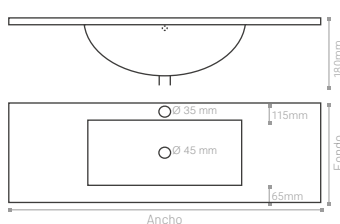

Esquema dimensiones