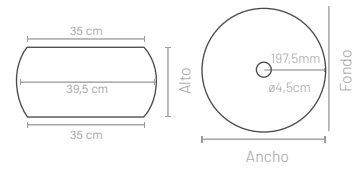

CILANTRO

Características

Esquema dimensiones

Ancho cm	Fondo cm	Alto cm	Referencia	PVP €
42	42	12	LAVCILANTRO420X420CEBL	88,30
			LAVCILANTRO420X420CEBLMATE	162,41
			LAVCILANTRO420X420CENGMATE	162,41

ROMERO

Características

Esquema dimensiones

Ancho cm	Fondo cm	Alto cm	Referencia	PVP €
48,5	35	13	LAVROMERO485X350CEBL	63,71
			LAVROMERO485X350CEBLMATE	158,24
			LAVROMERO485X350CENGMATE	158,24

SALVIA

Características

SOKAR

Características

Material
Cerámica

Acabado
Blanco

Esquema dimensiones

Ancho cm	Fondo cm	Alto cm	Referencia	PVP €
39,5	39,5	15,5	CL-SOKAR	74,86

Características

Esquema dimensiones

Esquema dimensiones

Características

Esquema dimensiones

Material
Cerámica

Acabado
Blanco

Material
Cerámica

Acabado
Blanco

Ancho cm	Fondo cm	Alto cm	Referencia	PVP €
56	47,5	20	CL04	47,03