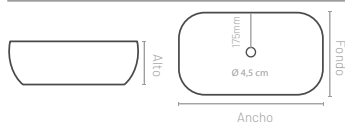

HIEDRA DOBLE SENO

Características

Material
Cerámica

Acabado
Blanco

Altura
18cm

Esquema dimensiones

Ancho cm	Fondo cm	Poza cm	Grosor mm	Referencia	PVP €
121	46	44 x 27	18	LAVHIEDRA121X46CE2SBL	219,46

Serie Cristal white

CRISTAL WHITE

CRISTAL WHITE DOBLE SENO

Características

Esquema dimensiones

Características

Esquema dimensiones

Ancho cm	Fondo cm	Poza cm	Grosor mm	Referencia	PVP €
61		43 x 28		S12*61X46CMASA	264,05
71		43 x 28		S12*71X46CMASA	208,29
81	46	44 x 28	15	S12*81X46CMASA	208,29
91		44 x 28		S12*91X46CMASA	236,05
101		45 x 28		S12*101X46CMASA	264,05

Ancho cm	Fondo cm	Poza cm	Grosor mm	Referencia	PVP €
121	46	48 x 29	15	S16*121X46CMASA	305,55

*Hasta fin de existencias.

*Hasta fin de existencias.

Lavabos sobre encimeras

VISIÓN **NEW**

RONDO **NEW**

Características

Esquema dimensiones

Material
Cerámica

Acabado
Marrón marmoleado

Ancho cm	Fondo cm	Alto cm	Referencia	PVP €
48,5	35	13	LAVISON485X350CEMARBGMATE	104,11

Características

Esquema dimensiones

Material
Cerámica

Acabado
Blanco marmoleado