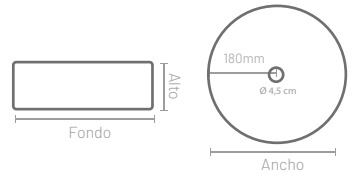

Esquema dimensiones

Ancho cm	Fondo cm	Alto cm	Referencia	PVP €
48,5	32,5	13	LAVVETAMARBL	100,34

Ancho cm	Fondo cm	Alto cm	Referencia	PVP €
48,5	32,5	13	LAVONIXMARNG	100,34

Características

Esquema dimensiones

Material
Cerámica

Acabado
Blanco

Ancho cm	Fondo cm	Alto cm	Referencia	PVP €
49	31	13	LAVCLAVO490X310CEBL	82,83

Características

Esquema dimensiones

Material
Cerámica

Acabado
Blanco

Ancho cm	Fondo cm	Alto cm	Referencia	PVP €
50	34	13	LAVCURRY500X340CEBL	88,46

HINOJO NEW

AMAPOLA NEW

Características

Esquema dimensiones

Material
Cerámica

Acabado
Blanco

Ancho

Ancho cm	Fondo cm	Alto cm	Referencia	PVP €
ø37	ø37	13	LAVHINOJOD37CEBL	77,20

Características

Esquema dimensiones

Material
Cerámica

Acabado
Blanco brillo con perfil negro

Ancho

Ancho cm	Fondo cm	Alto cm	Referencia	PVP €
ø36	ø36	12	LAVAMAPOLAD36CEBL	99,94

Características

Esquema dimensiones