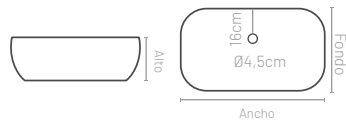

Esquema dimensiones