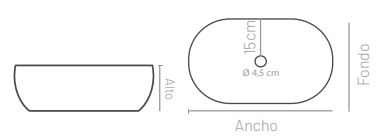

MENTA

Características

Material
Cerámica

Acabado
Blanco

Acabado
Negro mate

Acabado
Blanco mate

Esquema dimensiones

Ancho cm	Fondo cm	Alto cm	Referencia	PVP €
			LAVMENTA510X405CEBL	84,46
51	40,5	11	LAVMENTA510X405CEBLMATE	149,91
			LAVMENTA510X405CENGMATE	149,91

CILANTRO

Características

Esquema dimensiones

Ancho cm	Fondo cm	Alto cm	Referencia	PVP €
42	42	12	LAVCILANTRO420X420CEBL	88,30
			LAVCILANTRO420X420CEBLMATE	162,41
			LAVCILANTRO420X420CENGMATE	162,41

ROMERO

Características

Esquema dimensiones

Ancho cm	Fondo cm	Alto cm	Referencia	PVP €
48,5	35	13	LAVROMERO485X350CEBL	63,71
			LAVROMERO485X350CEBLMATE	158,24
			LAVROMERO485X350CENGMATE	158,24

SALVIA

Características

Material
Cerámica

Acabado
Blanco

Acabado
Negro mate

Acabado
Blanco mate

Esquema dimensiones

Ancho cm	Fondo cm	Alto cm	Referencia	PVP €
40	40	14,5	LAVSALVIA400CEBL	70,06
			LAVSALVIA400CEBLMATE	158,24
			LAVSALVIA400CENGATE	158,24