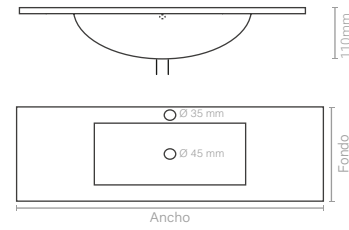

Ancho cm	Fondo cm	Poza cm	Grosor mm	Referencia	PVP €
61		44 x 27		LAVHIEDRA61X46CEBL	90,29
71		45 x 27		LAVHIEDRA71X46CEBL	97,22
81	46	47 x 27	18	LAVHIEDRA81X46CEBL	97,22
91		53 x 27		LAVHIEDRA91X46CEBL	125,01
101		53 x 27		LAVHIEDRA101X46CEBL	132,27
121		53 x 27		LAVHIEDRA121X46CEBL	201,41

HIEDRA DOBLE SENO

Características

Material
Cerámica

Acabado
Blanco

Altura
18cm

Esquema dimensiones

Ancho cm	Fondo cm	Poza cm	Grosor mm	Referencia	PVP €
121	46	44 x 27	18	LAVHIEDRA121X46CE2SBL	219,46

Serie Cristal white

CRISTAL WHITE

CRISTAL WHITE DOBLE SENO

Características

Esquema dimensiones

Características

Esquema dimensiones

Ancho cm	Fondo cm	Poza cm	Grosor mm	Referencia	PVP €
61		43 x 28		S12*61X46CMASA	264,05
71		43 x 28		S12*71X46CMASA	208,29
81	46	44 x 28	15	S12*81X46CMASA	208,29
91		44 x 28		S12*91X46CMASA	236,05
101		45 x 28		S12*101X46CMASA	264,05

Ancho cm	Fondo cm	Poza cm	Grosor mm	Referencia	PVP €
121	46	48 x 29	15	S16*121X46CMASA	305,55

*Hasta fin de existencias.

*Hasta fin de existencias.

Lavabos sobre encimeras

VISIÓN **NEW**

RONDO **NEW**

Características