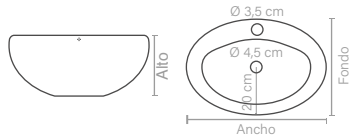

CILANTRO

Características

Esquema dimensiones

Ancho cm	Fondo cm	Alto cm	Referencia	PVP €
42	42	12	LAVCILANTRO420X420CEBL	88,30
			LAVCILANTRO420X420CEBLMATE	162,41
			LAVCILANTRO420X420CENGMATE	162,41

ROMERO

Características

Esquema dimensiones

Ancho cm	Fondo cm	Alto cm	Referencia	PVP €
48,5	35	13	LAVROMERO485X350CEBL	63,71
			LAVROMERO485X350CEBLMATE	158,24
			LAVROMERO485X350CENGMATE	158,24

SALVIA

Características

SOKAR

Características

Material
Cerámica

Acabado
Blanco

Esquema dimensiones

Ancho cm	Fondo cm	Alto cm	Referencia	PVP €
39,5	39,5	15,5	CL-SOKAR	74,86

Características

Esquema dimensiones

Esquema dimensiones

Características

Esquema dimensiones

Material
Cerámica

Acabado
Blanco

Material
Cerámica

Acabado
Blanco

Ancho cm	Fondo cm	Alto cm	Referencia	PVP €
56	47,5	20	CL04	47,03