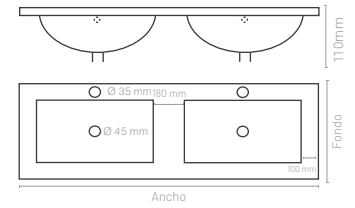

HIEDRA DOBLE SENO

Características

Material
Cerámica

Acabado
Blanco

Altura
18cm

Esquema dimensiones

Ancho cm	Fondo cm	Poza cm	Grosor mm	Referencia	PVP €
121	46	44 x 27	18	LAVHIEDRA121X46CE2SBL	219,46

Serie Cristal white

CRISTAL WHITE

CRISTAL WHITE DOBLE SENO

Características

Esquema dimensiones

Características

Esquema dimensiones

Ancho cm	Fondo cm	Poza cm	Grosor mm	Referencia	PVP €
61		43 x 28		S12*61X46CMASA	264,05
71		43 x 28		S12*71X46CMASA	208,29
81	46	44 x 28	15	S12*81X46CMASA	208,29
91		44 x 28		S12*91X46CMASA	236,05
101		45 x 28		S12*101X46CMASA	264,05

Ancho cm	Fondo cm	Poza cm	Grosor mm	Referencia	PVP €
121	46	48 x 29	15	S16*121X46CMASA	305,55

*Hasta fin de existencias.

*Hasta fin de existencias.

Lavabos sobre encimeras

VISIÓN **NEW**

RONDO **NEW**

Características

Esquema dimensiones

Material
Cerámica

Acabado
Marrón marmoleado

Ancho cm	Fondo cm	Alto cm	Referencia	PVP €
48,5	35	13	LAVISON485X350CEMARBGMATE	104,11

Características

Esquema dimensiones

Material
Cerámica

Acabado
Blanco marmoleado