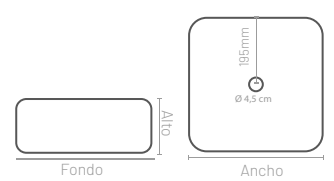

HINOJO NEW

AMAPOLA NEW

Características

Esquema dimensiones

Material
Cerámica

Acabado
Blanco

Ancho

Ancho cm	Fondo cm	Alto cm	Referencia	PVP €
ø37	ø37	13	LAVHINOJOD37CEBL	77,20

Características

Esquema dimensiones

Material
Cerámica

Acabado
Blanco brillo con perfil negro

Ancho

Ancho cm	Fondo cm	Alto cm	Referencia	PVP €
ø36	ø36	12	LAVAMAPOLAD36CEBL	99,94

Características

Esquema dimensiones

Material
Cerámica

Acabado
Blanco brillo
con perfil negro

Ancho cm	Fondo cm	Alto cm	Referencia	PVP €
61,5	35	11,5	LAVCHIA615X350CEBL	112,44

Características

Esquema dimensiones

Material
Cerámica

Acabado
Blanco brillo
con perfil negro

Ancho cm	Fondo cm	Alto cm	Referencia	PVP €
39	39	14	LAVENEBRO390X390CEBL	93,79

JENGIBRE NEW

Características

Material
Cerámica

Acabado
Blanco

Acabado
Negro mate

Esquema dimensiones

Ancho cm	Fondo cm	Alto cm	Referencia	PVP €
Ø36	Ø36	12	LAVJENGIBRED36CEBL	78,53
			LAVJENGIBRED36NGMATE	129,10