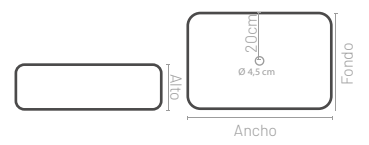

Ancho cm	Fondo cm	Alto cm	Referencia	PVP €
39	39	14	LAVENEBRO390X390CEBL	93,79

JENGIBRE NEW

Características

Material
Cerámica

Acabado
Blanco

Acabado
Negro mate

Esquema dimensiones

Ancho cm	Fondo cm	Alto cm	Referencia	PVP €
Ø36	Ø36	12	LAVJENGIBRED36CEBL	78,53
			LAVJENGIBRED36NGMATE	129,10

MENTA

Características

Material
Cerámica

Acabado
Blanco

Acabado
Negro mate

Acabado
Blanco mate

Esquema dimensiones

Ancho cm	Fondo cm	Alto cm	Referencia	PVP €
			LAVMENTA510X405CEBL	84,46
51	40,5	11	LAVMENTA510X405CEBLMATE	149,91
			LAVMENTA510X405CENGMATE	149,91

CILANTRO

Características

Esquema dimensiones

Ancho cm	Fondo cm	Alto cm	Referencia	PVP €
42	42	12	LAVCILANTRO420X420CEBL	88,30
			LAVCILANTRO420X420CEBLMATE	162,41
			LAVCILANTRO420X420CENGMATE	162,41

ROMERO

Características

Esquema dimensiones

Ancho cm	Fondo cm	Alto cm	Referencia	PVP €
48,5	35	13	LAVROMERO485X350CEBL	63,71
			LAVROMERO485X350CEBLMATE	158,24
			LAVROMERO485X350CENGMATE	158,24

SALVIA

Características