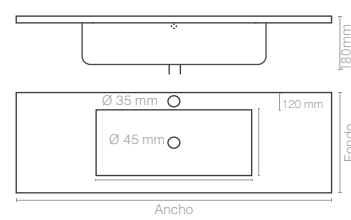

Acabado
Blanco

Altura
18cm

Esquema dimensiones

Ancho cm	Fondo cm	Poza cm	Grosor mm	Referencia	PVP €
51	40	34 x 21	18	CERAMICA*51X40	103,65
61		43 x 21		CERAMICA*61X40	103,65
71		44 x 21		CERAMICA*71X40	126,69
81		44 x 21		CERAMICA*81X40	126,69
91		45 x 21		CERAMICA*91X40	155,48
101	45 x 21	45 x 21		CERAMICA*101X40	178,52
61	46	43 x 26	18	CERAMICA*61X46	81,95
71		45 x 26		CERAMICA*71X46	88,90
81		46 x 26		CERAMICA*81X46	88,90
91		49 x 26		CERAMICA*91X46	115,29
101		49 x 26		49 x 26	
121		51 x 27		CERAMICA*121X46	181,96

Ancho cm	Fondo cm	Poza cm	Grosor mm	Referencia	PVP €
121	46	44 x 27	18	CERA2*121X46	200,02

Serie Hiedra

HIEDRA

Características

Material
Cerámica

Acabado
Blanco

Altura
18cm

Esquema dimensiones

Ancho cm	Fondo cm	Poza cm	Grosor mm	Referencia	PVP €
61		44 x 27		LAVHIEDRA61X46CEBL	90,29
71		45 x 27		LAVHIEDRA71X46CEBL	97,22
81	46	47 x 27	18	LAVHIEDRA81X46CEBL	97,22
91		53 x 27		LAVHIEDRA91X46CEBL	125,01
101		53 x 27		LAVHIEDRA101X46CEBL	132,27
121		53 x 27		LAVHIEDRA121X46CEBL	201,41

HIEDRA DOBLE SENO

Características

Material
Cerámica

Acabado
Blanco

Altura
18cm

Esquema dimensiones

Ancho cm	Fondo cm	Poza cm	Grosor mm	Referencia	PVP €
121	46	44 x 27	18	LAVHIEDRA121X46CE2SBL	219,46

Serie Cristal white