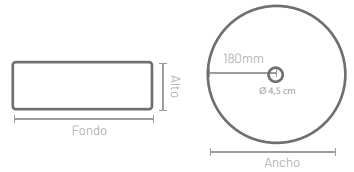

HIEDRA DOBLE SENO

Características

Material
Cerámica

Acabado
Blanco

Altura
18cm

Esquema dimensiones

Ancho cm	Fondo cm	Poza cm	Grosor mm	Referencia	PVP €
121	46	44 x 27	18	LAVHIEDRA121X46CE2SBL	219,46

Serie Cristal white

CRISTAL WHITE

CRISTAL WHITE DOBLE SENO

Características

Esquema dimensiones

Características

Esquema dimensiones

Ancho cm	Fondo cm	Poza cm	Grosor mm	Referencia	PVP €
61		43 x 28		S12*61X46CMASA	264,05
71		43 x 28		S12*71X46CMASA	208,29
81	46	44 x 28	15	S12*81X46CMASA	208,29
91		44 x 28		S12*91X46CMASA	236,05
101		45 x 28		S12*101X46CMASA	264,05

Esquema dimensiones

Material
Cerámica

Acabado
Marrón marmoleado

Ancho cm	Fondo cm	Alto cm	Referencia	PVP €
48,5	35	13	LAVISON485X350CEMARBGMATE	104,11

Características

Esquema dimensiones

Material
Cerámica

Acabado
Blanco marmoleado

Esquema dimensiones

Ancho cm	Fondo cm	Alto cm	Referencia	PVP €
48,5	32,5	13	LAVVETAMARBL	100,34

Ancho cm	Fondo cm	Alto cm	Referencia	PVP €
48,5	32,5	13	LAVONIXMARNG	100,34

Características

Esquema dimensiones