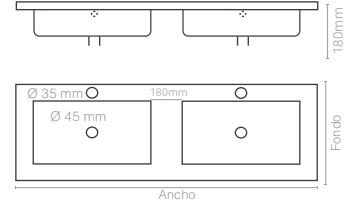

Ancho cm	Fondo cm	Poza cm	Grosor mm	Referencia	PVP €
121	46	44 x 27	18	CERA2*121X46	200,02

Serie Hiedra

HIEDRA

Características

Material
Cerámica

Acabado
Blanco

Altura
18cm

Esquema dimensiones

Ancho cm	Fondo cm	Poza cm	Grosor mm	Referencia	PVP €
61		44 x 27		LAVHIEDRA61X46CEBL	90,29
71		45 x 27		LAVHIEDRA71X46CEBL	97,22
81	46	47 x 27	18	LAVHIEDRA81X46CEBL	97,22
91		53 x 27		LAVHIEDRA91X46CEBL	125,01
101		53 x 27		LAVHIEDRA101X46CEBL	132,27
121		53 x 27		LAVHIEDRA121X46CEBL	201,41

HIEDRA DOBLE SENO

Características

Material
Cerámica

Acabado
Blanco

Altura
18cm

Esquema dimensiones

Ancho cm	Fondo cm	Poza cm	Grosor mm	Referencia	PVP €
121	46	44 x 27	18	LAVHIEDRA121X46CE2SBL	219,46

Serie Cristal white

CRISTAL WHITE

CRISTAL WHITE DOBLE SENO

Características

Esquema dimensiones

Características

Esquema dimensiones

Ancho cm	Fondo cm	Poza cm	Grosor mm	Referencia	PVP €
61		43 x 28		S12*61X46CMASA	264,05
71		43 x 28		S12*71X46CMASA	208,29
81	46	44 x 28	15	S12*81X46CMASA	208,29
91		44 x 28		S12*91X46CMASA	236,05
101		45 x 28		S12*101X46CMASA	264,05