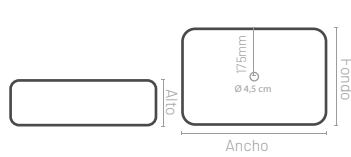

Esquema dimensiones

Ancho cm	Fondo cm	Alto cm	Referencia	PVP €
48,5	32,5	13	LAVVETAMARBL	100,34

Ancho cm	Fondo cm	Alto cm	Referencia	PVP €
48,5	32,5	13	LAVONIXMARNG	100,34

Características

Esquema dimensiones

HINOJO NEW

AMAPOLA NEW

Características

Esquema dimensiones

Material
Cerámica

Acabado
Blanco

Ancho

Ancho cm	Fondo cm	Alto cm	Referencia	PVP €
ø37	ø37	13	LAVHINOJOD37CEBL	77,20

Características

Esquema dimensiones

Material
Cerámica

Acabado
Blanco brillo con perfil negro

Ancho

Ancho cm	Fondo cm	Alto cm	Referencia	PVP €
ø36	ø36	12	LAVAMAPOLAD36CEBL	99,94

Características

Esquema dimensiones

Material
Cerámica

Acabado
Blanco brillo
con perfil negro

Ancho cm	Fondo cm	Alto cm	Referencia	PVP €
61,5	35	11,5	LAVCHIA615X350CEBL	112,44

Características

Esquema dimensiones

Material
Cerámica

Acabado
Blanco brillo
con perfil negro