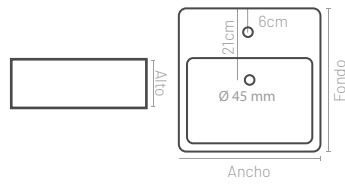

Ancho cm	Fondo cm	Alto cm	Referencia	PVP €
39	39	14	LAVENEBRO390X390CEBL	93,79

JENGIBRE NEW

Características

Material
Cerámica

Acabado
Blanco

Acabado
Negro mate

Esquema dimensiones

Ancho cm	Fondo cm	Alto cm	Referencia	PVP €
Ø36	Ø36	12	LAVJENGIBRED36CEBL	78,53
			LAVJENGIBRED36NGMATE	129,10

MENTA

Características

Material
Cerámica

Acabado
Blanco

Acabado
Negro mate

Acabado
Blanco mate

Esquema dimensiones

Ancho cm	Fondo cm	Alto cm	Referencia	PVP €
			LAVMENTA510X405CEBL	84,46
51	40,5	11	LAVMENTA510X405CEBLMATE	149,91
			LAVMENTA510X405CENGMATE	149,91

CILANTRO

Características

Esquema dimensiones

Ancho cm	Fondo cm	Alto cm	Referencia	PVP €
42	42	12	LAVCILANTRO420X420CEBL	88,30
			LAVCILANTRO420X420CEBLMATE	162,41
			LAVCILANTRO420X420CENGMATE	162,41

ROMERO

Características

Esquema dimensiones

Ancho cm	Fondo cm	Alto cm	Referencia	PVP €
48,5	35	13	LAVROMERO485X350CEBL	63,71
			LAVROMERO485X350CEBLMATE	158,24
			LAVROMERO485X350CENGMATE	158,24

SALVIA

Características