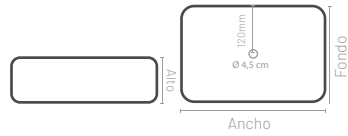

Características

Esquema dimensiones

Material
Carga mineral

Acabado
Blanco mate
BL

Color	Ancho cm	Fondo cm	Alto cm	Referencia	PVP €
Blanco Mate	50,5	32,5	20	LAVSEPURE50X32BLMATCM	217,41

* Bajo pedido.