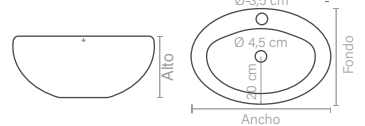

CILANTRO

Características

Esquema dimensiones

Ancho cm	Fondo cm	Alto cm	Referencia	PVP €
42	42	12	LAVCILANTRO420X420CEBL	88,30
			LAVCILANTRO420X420CEBLMATE	162,41
			LAVCILANTRO420X420CENGMATE	162,41

ROMERO

Características

Esquema dimensiones

Ancho cm	Fondo cm	Alto cm	Referencia	PVP €
48,5	35	13	LAVROMERO485X350CEBL	63,71
			LAVROMERO485X350CEBLMATE	158,24
			LAVROMERO485X350CENGMATE	158,24

SALVIA

Características

SOKAR

Características

Material
Cerámica

Acabado
Blanco

Esquema dimensiones

Ancho cm	Fondo cm	Alto cm	Referencia	PVP €
39,5	39,5	15,5	CL-SOKAR	74,86

Características

Esquema dimensiones

Esquema dimensiones

Características

Esquema dimensiones

Material
Cerámica

Acabado
Blanco

Material
Cerámica

Acabado
Blanco

Ancho cm	Fondo cm	Alto cm	Referencia	PVP €
56	47,5	20	CL04	47,03