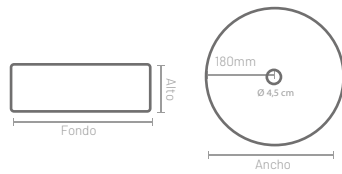

Características

Esquema dimensiones

Material
Cerámica

Acabado
Blanco brillo con perfil negro

Ancho

Ancho cm	Fondo cm	Alto cm	Referencia	PVP €
ø36	ø36	12	LAVAMAPOLAD36CEBL	99,94

Características

Esquema dimensiones

Ancho cm	Fondo cm	Alto cm	Referencia	PVP €
39	39	14	LAVENEBRO390X390CEBL	93,79

JENGIBRE NEW

Características

Material
Cerámica

Acabado
Blanco

Acabado
Negro mate

Esquema dimensiones

Ancho cm	Fondo cm	Alto cm	Referencia	PVP €
Ø36	Ø36	12	LAVJENGIBRED36CEBL	78,53
			LAVJENGIBRED36NGMATE	129,10

MENTA

Características

Material
Cerámica

Acabado
Blanco

Acabado
Negro mate

Acabado
Blanco mate

Esquema dimensiones

Ancho cm	Fondo cm	Alto cm	Referencia	PVP €
			LAVMENTA510X405CEBL	84,46
51	40,5	11	LAVMENTA510X405CEBLMATE	149,91
			LAVMENTA510X405CENGMATE	149,91

CILANTRO

Características

Esquema dimensiones

Ancho cm	Fondo cm	Alto cm	Referencia	PVP €
42	42	12	LAVCILANTRO420X420CEBL	88,30
			LAVCILANTRO420X420CEBLMATE	162,41
			LAVCILANTRO420X420CENGMATE	162,41

ROMERO