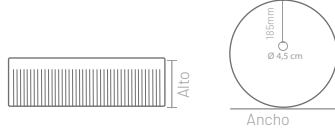

Esquema dimensiones

Ancho cm	Fondo cm	Alto cm	Referencia	PVP €
48,5	32,5	13	LAVVETAMARBL	100,34

Ancho cm	Fondo cm	Alto cm	Referencia	PVP €
48,5	32,5	13	LAVONIXMARNG	100,34

Características

Esquema dimensiones

Material
Cerámica

Acabado
Blanco

Ancho cm	Fondo cm	Alto cm	Referencia	PVP €
49	31	13	LAVCLAVO490X310CEBL	82,83

Características

Esquema dimensiones

Material
Cerámica

Acabado
Blanco

Ancho cm	Fondo cm	Alto cm	Referencia	PVP €
50	34	13	LAVCURRY500X340CEBL	88,46

HINOJO NEW

AMAPOLA NEW

Características

Esquema dimensiones

Material
Cerámica

Acabado
Blanco

Ancho

Ancho cm	Fondo cm	Alto cm	Referencia	PVP €
ø37	ø37	13	LAVHINOJOD37CEBL	77,20

Características

Esquema dimensiones

Material
Cerámica

Acabado
Blanco brillo con perfil negro

Ancho

Ancho cm	Fondo cm	Alto cm	Referencia	PVP €
ø36	ø36	12	LAVAMAPOLAD36CEBL	99,94

Características

Esquema dimensiones