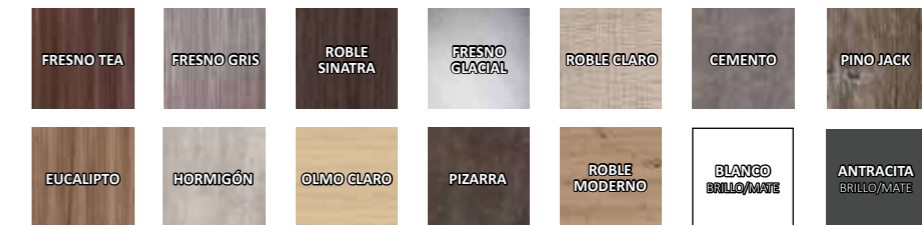

APLIQUES LED | LED LIGHTINGS

	Al*An*Pr | H*W*D	Código | Code	Acabado | Finishing	Precio | Price
	50 x 300 x 100 mm	IL103010	CROMO | CHROME	34.00 €
	50 x 600 x 100 mm	IL106010		67.00 €

COMPOSICIÓN COMPOSITION

Mueble suspendido de un cajón
Wall-hung cabinet with a drawer

ESTRUCTURA STRUCTURE

Tablero de 18mm
18mm Board

FRONTERAS FRONTS

Tablero de 18mm: Melamina para los acabados texturizados, y MDF para los colores lisos
18mm Board: Melamine for textured finishes, and MDF for plain colors

COSTADOS SIDES

Tablero de 18mm: Melamina para los acabados texturizados, y MDF para los colores lisos
18mm Board: Melamine for textured finishes, and MDF for plain colors

TIRADORES HANDLES

Tirador embutido de ABS acabado en cromo pulido
ABS recessed handle in polished chrome finish

CAJONES DRAWERS

Cajones en polilaminado textil y guías con cierre amortiguado
Drawers in textile poly laminated and guides with damped closure

BISAGRAS HINGES

Abertura 105°, cabeza articulada 35mm, montaje rápido y amortiguador hidráulico incorporado
105° opening, 35mm hinge head, quick assembly, closing with built-in hydraulic damper

FIJACIÓN MURAL MURAL FIXATION

Colgadores ocultos de montaje directo y gran resistencia a la carga. Ajuste por altura y profundidad
Concealed hangers with direct mounting and great resistance to the load. Height and depth adjustment

ACABADOS FINISHINGS

Norma EN 120
EN 120 Standard

Conformidad Europea
European Conformity

Garantía de 2 años
2 years Warranty

Iluminación LED
LED Illumination

IP 44 - Clase II
IP 44 - Class II

Espejo iluminación integrada
Mirror with integrated lighting

Lavabo cerámico
Ceramic washbasin

Melamina
Melamine

Lacado Alto brillo
Lacquer High gloss

Cajones de cierre suave
Soft closing drawers

Puertas de cierre suave
Soft closing doors