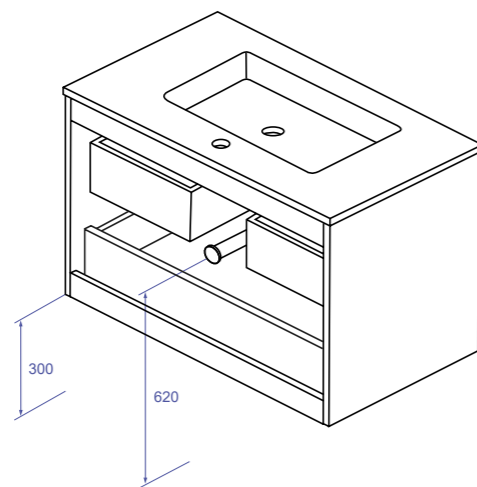

COMPOSICIÓN COMPOSITION	Mueble suspendido con 2 cajones Wall-hung cabinet with 2 drawers
ESTRUCTURA STRUCTURE	Tablero de 18mm 18mm Board
FRONTERAS FRONTS	Tablero de 18mm: Melamina para los acabados texturizados, y MDF para los colores lisos 18mm Board: Melamine for textured finishes, and MDF for plain colors
COSTADOS SIDES	Tablero de 18mm: Melamina para los acabados texturizados, y MDF para los colores lisos 18mm Board: Melamine for textured finishes, and MDF for plain colors
TIRADORES HANDLES	Tirador metálico acabado en negro mate. Opcional en cromado brillo Metal handle in matte black finish. Optional in glossy chrome
CAJONES DRAWERS	Cajones en polilaminado textil y guías con cierre amortiguado Drawers in textile poly laminated and guides with damped closure
BISAGRAS HINGES	Abertura 105°, cabeza articulada 35mm, montaje rápido y amortiguador hidráulico incorporado 105° opening, 35mm hinge head, quick assembly, closing with built-in hydraulic damper
FIJACIÓN MURAL MURAL FIXATION	Colgadores ocultos de montaje directo y gran resistencia a la carga. Ajuste por altura y profundidad Concealed hangers with direct mounting and great resistance to the load. Height and depth adjustment

ACABADOS FINISHINGS	FRESNO TEA	FRESNO GRIS	ROBLE SINATRA	FRESNO GLACIAL	ROBLE CLARO	CEMENTO	PINO JACK
	EUCALIPTO	HORMIGÓN	OLMO CLARO	PIZARRA	ROBLE MODERNO	BLANCO BRILLO/MATE	ANTRACITA BRILLO/MATE

Norma EN 120 EN 120 Standard	Iluminación LED LED Illumination	Lavabo cerámico Ceramic washbasin	Cajones de cierre suave Soft closing drawers
Conformidad Europea European Conformity	IP 44 - Clase II IP 44 - Class II	Melamina Melamine	Puertas de cierre suave Soft closing doors
Garantía de 2 años 2 years Warranty	Espejo iluminación integrada Mirror with integrated lighting	Lacado Alto brillo Lacquer High gloss