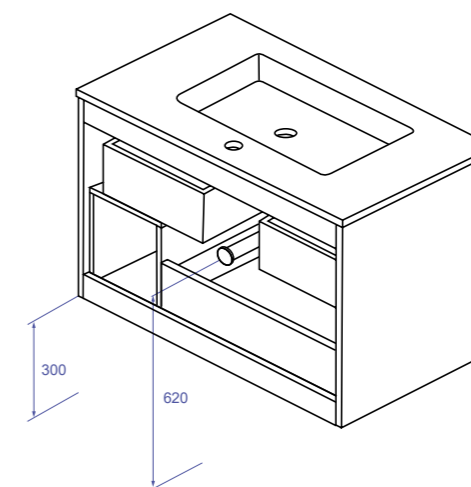

APLIQUES LED | LED LIGHTINGS

	Al*An*Pr | H*W*D	Código | Code	Acabado | Finishing	Precio | Price
	50 x 300 x 100 mm	IL103010	CROMO | CHROME	34.00 €
	50 x 600 x 100 mm	IL106010		67.00 €

COMPOSICIÓN COMPOSITION

Mueble suspendido con 2 cajones y un cubo con estante
Wall-hung cabinet with 2 drawers and a cube with a shelf

CUBO CUBE

Tablero de 12mm: Melamina blanca
12mm Board: White melamine

ESTRUCTURA STRUCTURE

Tablero de 18mm: Melamina para los acabados texturizados, y MDF para los colores lisos
18mm Board: Melamine for textured finishes, and MDF for plain colors

TIRADORES HANDLES

Tirador embutido de ABS acabado en cromo pulido
ABS recessed handle in polished chrome finish

CAJONES DRAWERS

Cajones en polilaminado textil y guías con cierre amortiguado
Drawers in textile poly laminated and guides with damped closure

BISAGRAS HINGES

Abertura 105°, cabeza articulada 35mm, montaje rápido y amortiguador hidráulico incorporado
105° opening, 35mm hinge head, quick assembly, closing with built-in hydraulic damper

FIJACIÓN MURAL MURAL FIXATION

Colgadores ocultos de montaje directo y gran resistencia a la carga. Ajuste por altura y profundidad
Concealed hangers with direct mounting and great resistance to the load. Height and depth adjustment

ACABADOS FINISHINGS

CUBO CUBE

ESTRUCTURA STRUCTURE

Norma EN 120
EN 120 Standard

Conformidad Europea
European Conformity

Garantía de 2 años
2 years Warranty

Iluminación LED
LED Illumination

IP 44 - Clase II
IP 44 - Class II

Espejo iluminación integrada
Mirror with integrated lighting

Lavabo cerámico
Ceramic washbasin

Melamina
Melamine

Lacado Alto brillo
Lacquer High gloss

Cajones de cierre suave
Soft closing drawers

Puertas de cierre suave
Soft closing doors