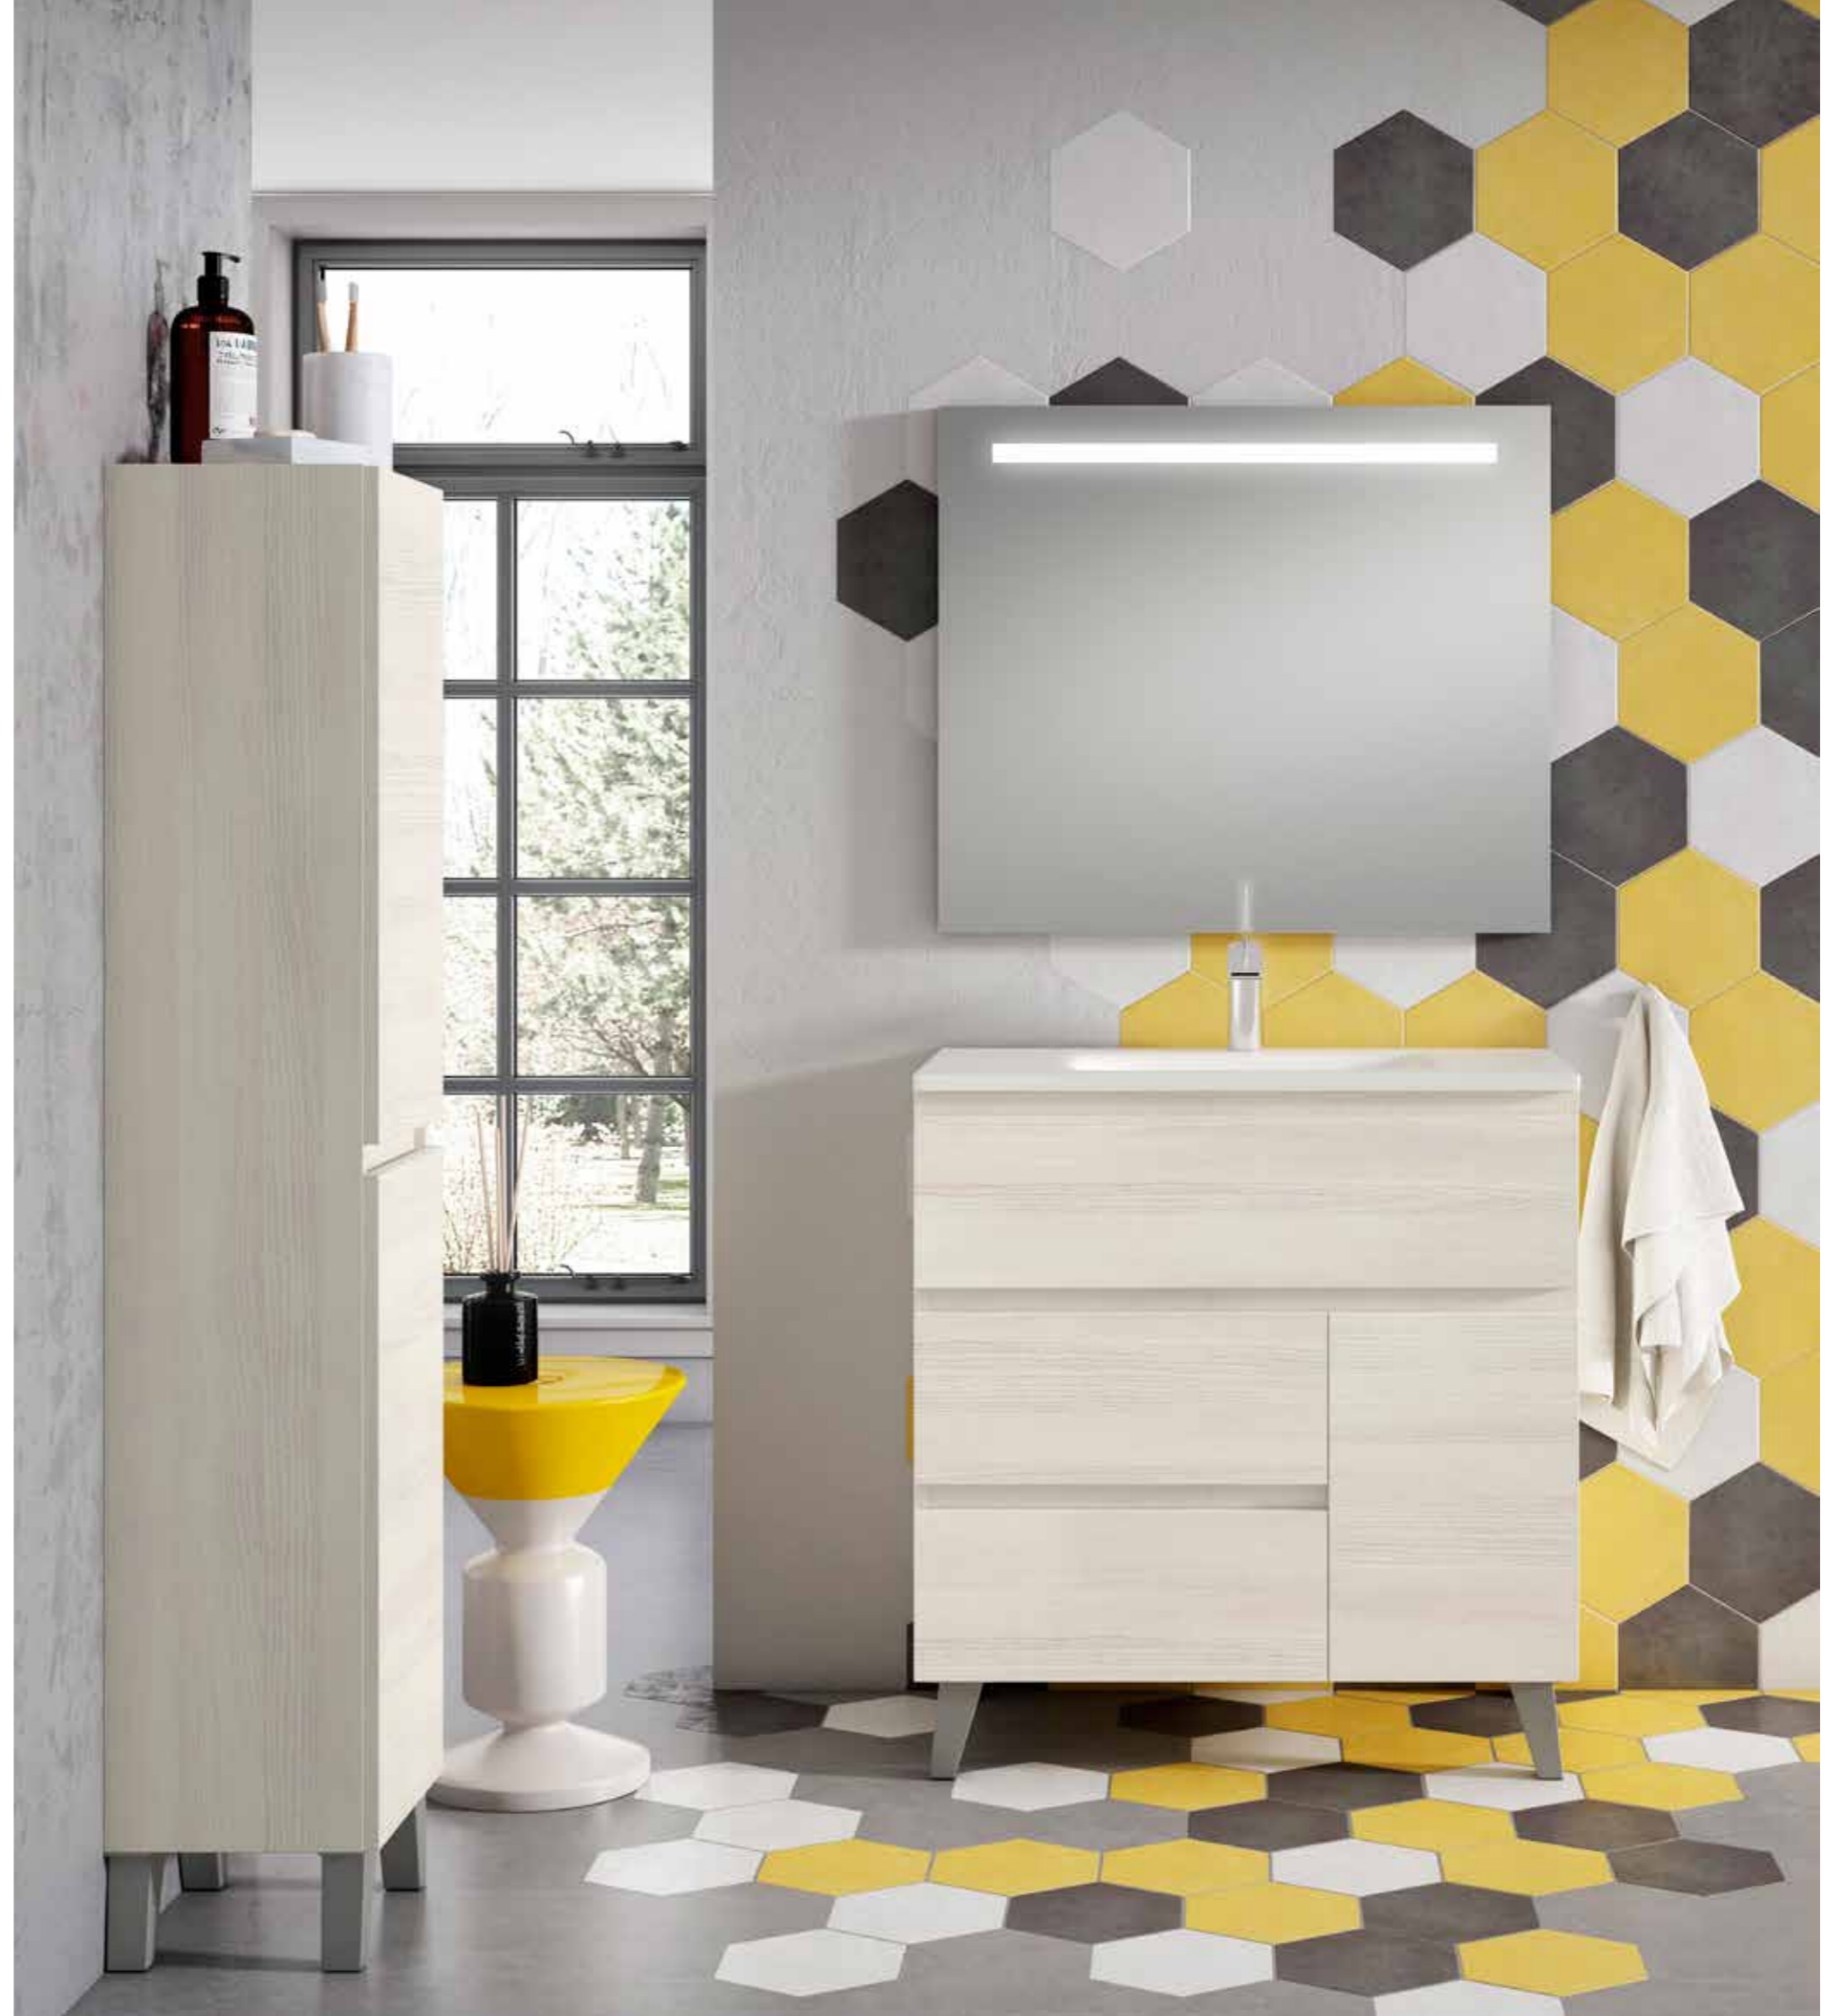

LEGO
basic

LEGO fresno glacial | glacial fresno

conjunto 80cm | set 80cm: **536.00€**
columna | tall unit: 160.00€