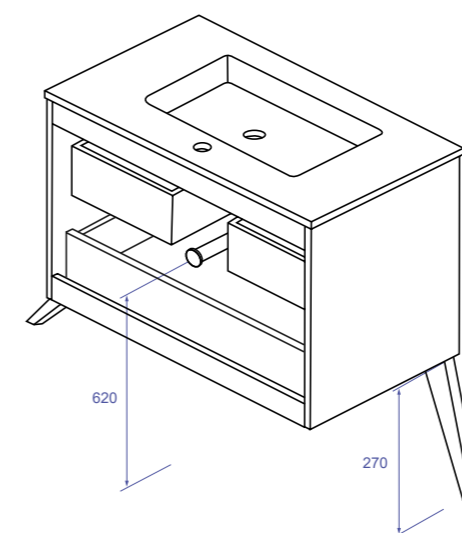

APLIQUES LED | LED LIGHTINGS

	Al*An*Pr | H*W*D	Código | Code	Acabado | Finishing	Precio | Price
	50 x 300 x 100 mm	IL103010	CROMO | CHROME	34.00 €
	50 x 600 x 100 mm	IL106010		67.00 €

CARACTERÍSTICAS TÉCNICAS | TECHNICAL CHARACTERISTICS

COMPOSICIÓN COMPOSITION

Mueble con 2 cajones y 2 patas altas / Mueble con 3 cajones y 4 patas bajas
Cabinet with 2 drawers and 2 tall feet / Cabinet with 3 drawers and 4 low feet

ESTRUCTURA STRUCTURE

Tablero de 18mm
18mm Board

FRONTERAS/COSTADOS FRONTS/SIDES

Tablero de 18mm: MDF acabado en colores lisos
18mm Board: MDF finished in plain colors

TIRADORES HANDLES

Tirador de ABS con acabado imitación madera
ABS handle with imitation wood finish

PATAS FEET

Pata de ABS con acabado imitación madera
ABS foot with wood imitation finish

CAJONES DRAWERS

Cajones en polilaminado textil y guías con cierre amortiguado
Drawers in textile poly laminated and guides with damped closure

BISAGRAS HINGES

Abertura 105°, cabeza articulada 35mm, montaje rápido y amortiguador hidráulico incorporado
105° opening, 35mm hinge head, quick assembly, closing with built-in hydraulic damper

FIJACIÓN MURAL MURAL FIXATION

Colgadores ocultos de montaje directo y gran resistencia a la carga. Ajuste por altura y profundidad
Concealed hangers with direct mounting and great resistance to the load. Height and depth adjustment

ACABADOS FINISHINGS

MUEBLE CABINET

TIRADOR/PATA HANDLE/FOOT

Norma EN 120
EN 120 Standard

Conformidad Europea
European Conformity

Garantía de 2 años
2 years Warranty

Iluminación LED
LED Illumination

IP 44 - Clase II
IP 44 - Class II

Espejo iluminación integrada
Mirror with integrated lighting

Lavabo cerámico
Ceramic washbasin

Melamina
Melamine

Lacado Alto brillo
Lacquer High gloss

Cajones de cierre suave
Soft closing drawers

Puertas de cierre suave
Soft closing doors