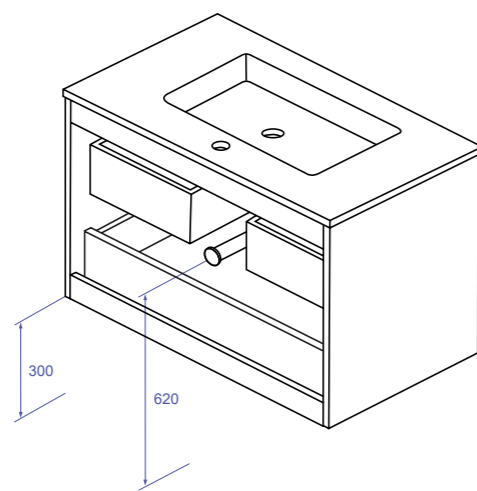

APLIQUES LED | LED LIGHTINGS

	Al*An*Pr H*W*D	Código Code	Acabado Finishing	Precio Price
	50 x 300 x 100 mm	IL103010	CROMO CHROME	34.00 €
	50 x 600 x 100 mm	IL106010		67.00 €

COMPOSICIÓN COMPOSITION	Mueble suspendido con un cajón exterior y un cajón interior Wall-hung cabinet with an outer drawer and an inner drawer
ESTRUCTURA STRUCTURE	Tablero de 12mm para costados y tarima. El resto de piezas en tablero de 18mm 12mm Board for sides and flooring. The other pieces on an 18mm Board
FRONTERAS FRONTS	Tablero de 18mm: Melamina para los acabados texturizados, y MDF para los colores lisos 18mm Board: Melamine for textured finishes, and MDF for plain colors
TIRADORES HANDLES	Tirador integrado en la frontera Integrated handle in the front
CAJONES DRAWERS	Cajones en polilaminado textil y guías con cierre amortiguado Drawers in textile poly laminated and guides with damped closure
BISAGRAS HINGES	Abertura 105°, cabeza articulada 35mm, montaje rápido y amortiguador hidráulico incorporado 105° opening, 35mm hinge head, quick assembly, closing with built-in hydraulic damper
FIJACIÓN MURAL MURAL FIXATION	Colgadores ocultos de montaje directo y gran resistencia a la carga. Ajuste por altura y profundidad Concealed hangers with direct mounting and great resistance to the load. Height and depth adjustment
ACABADOS FINISHINGS	