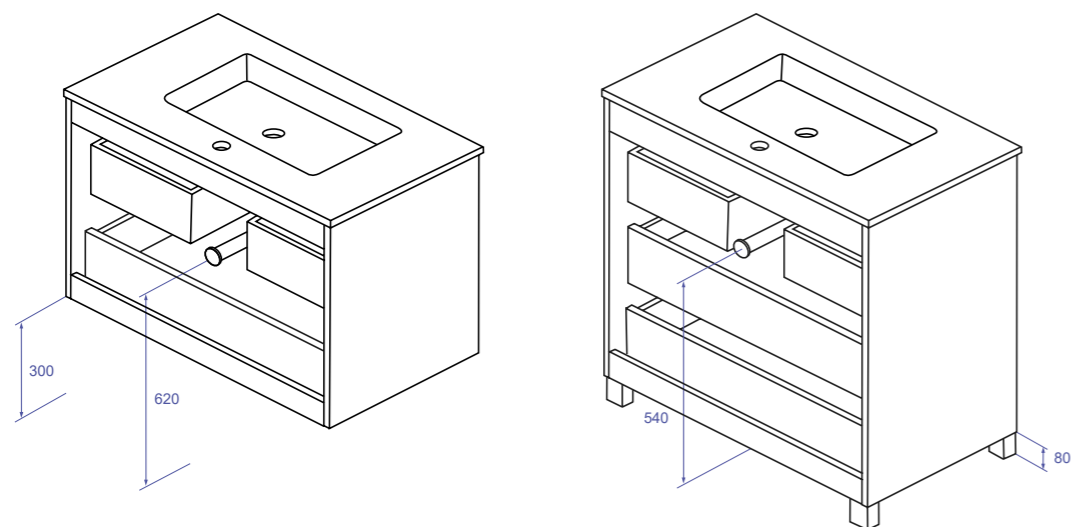

COMPOSICIÓN COMPOSITION	Mueble suspendido con 2 cajones / Mueble con patas y 3 cajones Wall-hung cabinet with 2 drawers / Cabinet with feet and 3 drawers
ESTRUCTURA STRUCTURE	Tablero de 18mm 18mm Board
FRONTERAS/COSTADOS FRONTS/SIDES	Tablero de 18mm: Melamina para los acabados texturizados, y MDF para los colores lisos 18mm Board: Melamine for textured finishes, and MDF for plain colors
TIRADORES HANDLES	Asa metálica en cromo pulido Metal handle in polished chrome
PATAS FEET	Pata de ABS acabada en aluminio mate ABS foot finished in matte aluminum
CAJONES DRAWERS	Cajones en polilaminado textil y guías con cierre amortiguado Drawers in textile poly laminated and guides with damped closure
BISAGRAS HINGES	Abertura 105°, cabeza articulada 35mm, montaje rápido y amortiguador hidráulico incorporado 105° opening, 35mm hinge head, quick assembly, closing with built-in hydraulic damper
FIJACIÓN MURAL MURAL FIXATION	Colgadores ocultos de montaje directo y gran resistencia a la carga. Ajuste por altura y profundidad Concealed hangers with direct mounting and great resistance to the load. Height and depth adjustment

ACABADOS FINISHINGS

Norma EN 120 EN 120 Standard	Iluminación LED LED Illumination	Lavabo cerámico Ceramic washbasin	Cajones de cierre suave Soft closing drawers
Conformidad Europea European Conformity	IP 44 - Clase II IP 44 - Class II	Melamina Melamine	Puertas de cierre suave Soft closing doors
Garantía de 2 años 2 years Warranty	Espejo iluminación integrada Mirror with integrated lighting	Lacado Alto brillo Lacquer High gloss