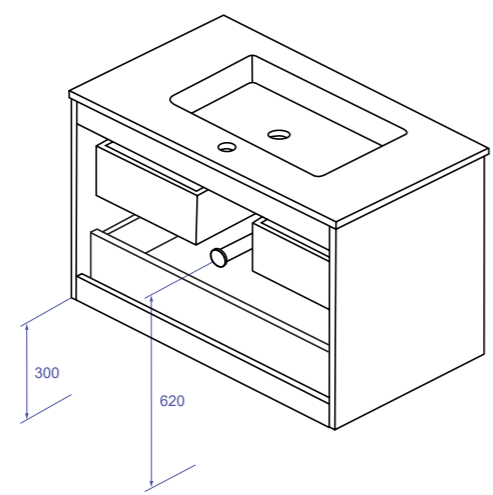

COMPOSICIÓN COMPOSITION	Mueble suspendido con 2 cajones Wall-hung cabinet with 2 drawers
ESTRUCTURA STRUCTURE	Tablero de 18mm 18mm Board
FRONTERAS FRONTS	Tablero de 18mm: Melamina para los acabados texturizados, y MDF para los colores lisos 18mm Board: Melamine for textured finishes, and MDF for plain colors
COSTADOS SIDES	Tablero de 18mm en MDF acabado en antracita mate 18mm Board in MDF finishing in matte anthracite
TIRADORES HANDLES	Tirador metálico acabado en antracita mate Metal handle in matte anthracite finish
CAJONES DRAWERS	Cajones en polilaminado textil y guías con cierre amortiguado Drawers in textile poly laminated and guides with damped closure
BISAGRAS HINGES	Abertura 105°, cabeza articulada 35mm, montaje rápido y amortiguador hidráulico incorporado 105° opening, 35mm hinge head, quick assembly, closing with built-in hydraulic damper
FIJACIÓN MURAL MURAL FIXATION	Colgadores ocultos de montaje directo y gran resistencia a la carga. Ajuste por altura y profundidad Concealed hangers with direct mounting and great resistance to the load. Height and depth adjustment

ACABADOS FINISHINGS

ESTRUCTURA
STRUCTURE

FRONTERA
FRONT

- E-1 Norma EN 120
  EN 120 Standard
- CE Conformidad Europea
  European Conformity
- VIDE SANITARE Garantía de 2 años
  2 years Warranty
- LED Iluminación LED
  LED Illumination
- IP44 CLASS II IP 44 - Clase II
- Espejo iluminación integrada
  Mirror with integrated lighting
- Lavabo cerámico
  Ceramic washbasin
- Melamina
  Melamine
- Lacado Alto brillo
  Lacquer High gloss
- SOFT CLOSE Cajones de cierre suave
  Soft closing drawers
- SOFT CLOSE Puertas de cierre suave
  Soft closing doors