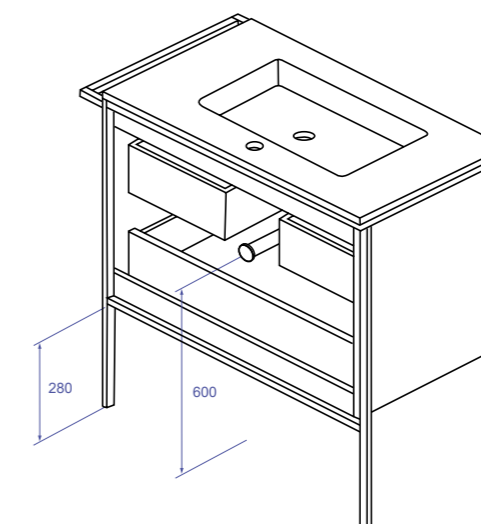

APLIQUES LED | LED LIGHTINGS

	Al*An*Pr | H*W*D	Código | Code	Acabado | Finishing	Precio | Price
	50 x 300 x 100 mm	IL103010	CROMO | CHROME	34.00 €
	50 x 600 x 100 mm	IL106010		67.00 €

COMPOSICIÓN COMPOSITION

Mueble con estructura metálica y 2 cajones
Cabinet with metallic structure and 2 drawers

ESTRUCTURA STRUCTURE

Tablero de 18mm
18mm Board

FRONTERAS/COSTADOS FRONTS/SIDES

Tablero de 18mm: Melamina para los acabados texturizados, y MDF para los colores lisos
18mm Board: Melamine for textured finishes, and MDF for plain colors

TIRADORES HANDLES

Perfil tipo Gola con acabado en negro mate
Gola profile in matte black finish

TOALLERO / PATAS TOWEL RACK / FEET

Estructura metálica con acabado negro mate
Metallic structure in matte black finish

CAJONES DRAWERS

Cajones de estructura metálica con apertura y cierre amortiguados
Metallic drawers with soft close system

BISAGRAS HINGES

Abertura 105°, cabeza articulada 35mm, montaje rápido y amortiguador hidráulico incorporado
105° opening, 35mm hinge head, quick assembly, closing with built-in hydraulic damper

FIJACIÓN MURAL MURAL FIXATION

Colgadores ocultos de montaje directo y gran resistencia a la carga. Ajuste por altura y profundidad
Concealed hangers with direct mounting and great resistance to the load. Height and depth adjustment

ACABADOS FINISHINGS

Norma EN 120
EN 120 Standard

Conformidad Europea
European Conformity

Garantía de 2 años
2 years Warranty

Iluminación LED
LED Illumination

IP 44 - Clase II
IP 44 - Class II

Espejo iluminación integrada
Mirror with integrated lighting

Lavabo cerámico
Ceramic washbasin

Melamina
Melamine

Lacado Alto brillo
Lacquer High gloss

Cajones de cierre suave
Soft closing drawers

Puertas de cierre suave
Soft closing doors