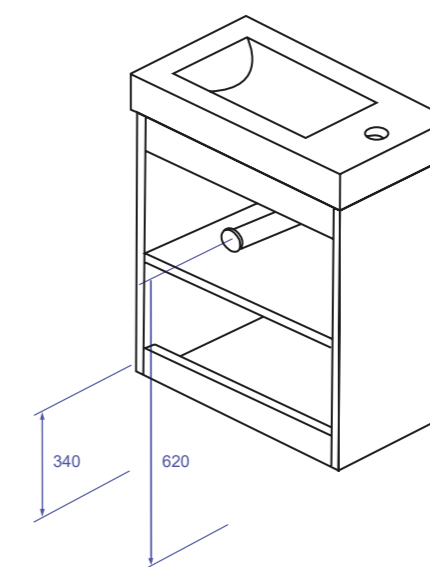

ESPEJOS | MIRRORS

LISO	Al*An*Pr | H*W*D	Código | Code	Acabado | Finishing	Precio | Price
	704 x 400 x 20 mm	ES404040	ALUMINIO | ALUMINIUM	35.00 €
LED LINEAL				
	704 x 400 x 30 mm	ES414040	ALUMINIO | ALUMINIUM	85.00 €

APLIQUES LED | LED LIGHTINGS

	Al*An*Pr | H*W*D	Código | Code	Acabado | Finishing	Precio | Price
	50 x 300 x 100 mm	IL103010	CROMO | CHROME	34.00 €

COMPOSICIÓN
COMPOSITION

Mueble suspendido con una puerta
Wall-hung cabinet with a door

ESTRUCTURA
STRUCTURE

Tablero de 18mm
18mm Board

FRONTERAS
FRONTS

Tablero de 18mm: Melamina para los acabados texturizados, y MDF para los colores lisos
18mm Board: Melamine for textured finishes, and MDF for plain colors

COSTADOS
SIDES

Tablero de 18mm: Melamina para los acabados texturizados, y MDF para los colores lisos
18mm Board: Melamine for textured finishes, and MDF for plain colors

TIRADORES
HANDLES

Sin tirador. Apertura mediante sistema Push
Without handle. Opening by Push system

BISAGRAS
HINGES

Abertura 105°, cabeza articulada 35mm, montaje rápido y amortiguador hidráulico incorporado
105° opening, 35mm hinge head, quick assembly, closing with built-in hydraulic damper

FIJACIÓN MURAL
MURAL FIXATION

Colgadores ocultos de montaje directo y gran resistencia a la carga. Ajuste por altura y profundidad
Concealed hangers with direct mounting and great resistance to the load. Height and depth adjustment

ACABADOS
FINISHINGS

Norma EN 120
EN 120 Standard

Conformidad Europea
European Conformity

Garantía de 2 años
2 years Warranty

Iluminación LED
LED Illumination

IP 44 - Clase II
IP 44 - Class II

Espejo iluminación integrada
Mirror with integrated lighting

Lavabo cerámico
Ceramic washbasin

Melamina
Melamine

Lacado Alto brillo
Lacquer High gloss

Puertas de cierre suave
Soft closing doors