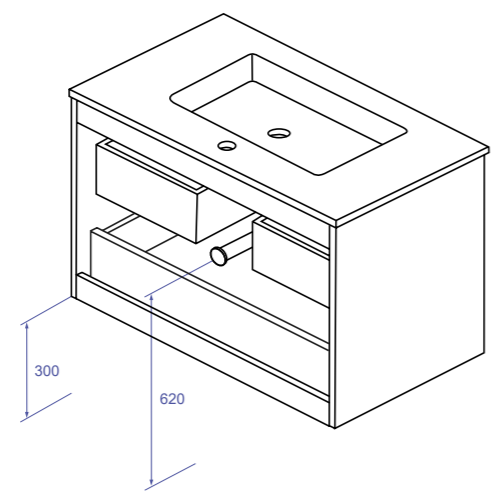

COMPOSICIÓN COMPOSITION	Mueble suspendido con 2 cajones Wall-hung cabinet with 2 drawers
ESTRUCTURA STRUCTURE	Tablero de 18mm 18mm Board
FRONTERAS FRONTS	Tablero de 18mm: Melamina para los acabados texturizados, y MDF para los colores lisos 18mm Board: Melamine for textured finishes, and MDF for plain colors
COSTADOS SIDES	Tablero de 18mm: Melamina para los acabados texturizados, y MDF para los colores lisos 18mm Board: Melamine for textured finishes, and MDF for plain colors
TIRADORES HANDLES	Perfil en aluminio anodizado brillo. Opcional en acabado antracita mate Profile in glossy anodized aluminum. Optional in matte anthracite finish
CAJONES DRAWERS	Cajones de estructura metálica con apertura y cierre amortiguados Metallic drawers with soft close system
BISAGRAS HINGES	Abertura 105°, cabeza articulada 35mm, montaje rápido y amortiguador hidráulico incorporado 105° opening, 35mm hinge head, quick assembly, closing with built-in hydraulic damper
FIJACIÓN MURAL MURAL FIXATION	Colgadores ocultos de montaje directo y gran resistencia a la carga. Ajuste por altura y profundidad Concealed hangers with direct mounting and great resistance to the load. Height and depth adjustment

ACABADOS FINISHINGS	FRESNO TEA	FRESNO GRIS	ROBLE SINATRA	FRESNO GLACIAL	ROBLE CLARO	CEMENTO	PINO JACK
	EUCALIPTO	HORMIGÓN	OLMO CLARO	PIZARRA	ROBLE MODERNO	BLANCO BRILLO/MATE	ANTRACITA BRILLO/MATE

- Norma EN 120
  EN 120 Standard
- Iluminación LED
  LED Illumination
- Lavabo cerámico
  Ceramic washbasin
- Cajones de cierre suave
  Soft closing drawers
- Conformidad Europea
  European Conformity
- IP 44 - Clase II
  IP 44 - Class II
- Melamina
  Melamine
- Puertas de cierre suave
  Soft closing doors
- Garantía de 2 años
  2 years Warranty
- Espejo iluminación integrada
  Mirror with integrated lighting
- Lacado Alto brillo
  Lacquer High gloss