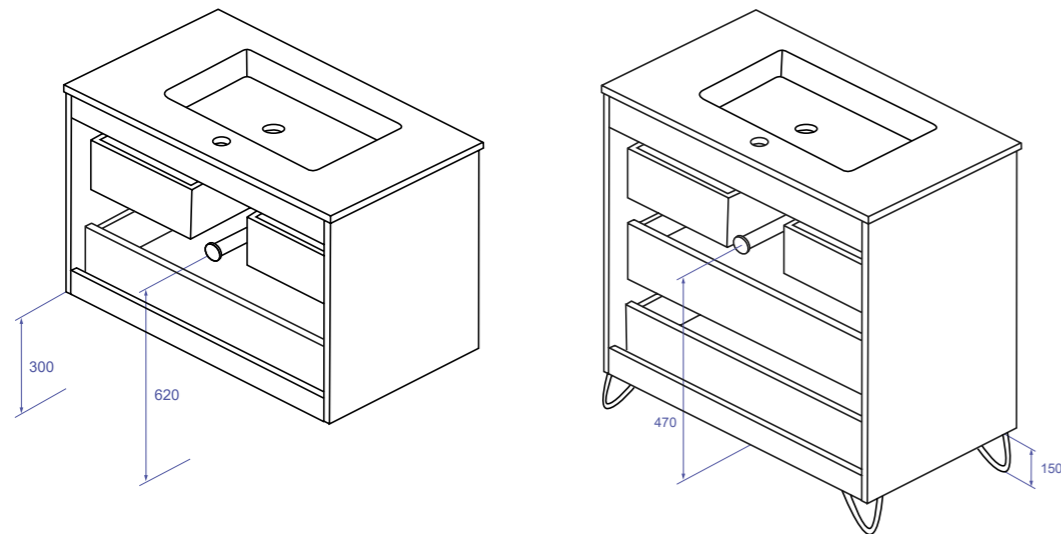

COMPOSICIÓN COMPOSITION	Mueble suspendido con 2 cajones / Mueble con patas y 3 cajones Wall-hung cabinet with 2 drawers / Cabinet with feet and 3 drawers
ESTRUCTURA STRUCTURE	Tablero de 18mm 18mm Board
FRONTERAS/COSTADOS FRONTS/SIDES	Tablero de 18mm: Melamina para los acabados texturizados, y MDF para los colores lisos 18mm Board: Melamine for textured finishes, and MDF for plain colors
TIRADORES HANDLES	Tirador metálico acabado en negro mate. Opcional en cromado brillo Metal handle in matte black finish. Optional in glossy chrome
PATAS FEET	Pata metálica acabada en negro mate. Opcional en cromado brillo Metal foot in matte black finish. Optional in glossy chrome
CAJONES DRAWERS	Cajones en polilaminado textil y guías con cierre amortiguado Drawers in textile poly laminated and guides with damped closure
BISAGRAS HINGES	Abertura 105°, cabeza articulada 35mm, montaje rápido y amortiguador hidráulico incorporado 105° opening, 35mm hinge head, quick assembly, closing with built-in hydraulic damper
FIJACIÓN MURAL MURAL FIXATION	Colgadores ocultos de montaje directo y gran resistencia a la carga. Ajuste por altura y profundidad Concealed hangers with direct mounting and great resistance to the load. Height and depth adjustment

ACABADOS FINISHINGS

Norma EN 120 EN 120 Standard	Iluminación LED LED Illumination	Lavabo cerámico Ceramic washbasin	Cajones de cierre suave Soft closing drawers
Conformidad Europea European Conformity	IP 44 - Clase II IP 44 - Class II	Melamina Melamine	Puertas de cierre suave Soft closing doors
Garantía de 2 años 2 years Warranty	Espejo iluminación integrada Mirror with integrated lighting	Lacado Alto brillo Lacquer High gloss