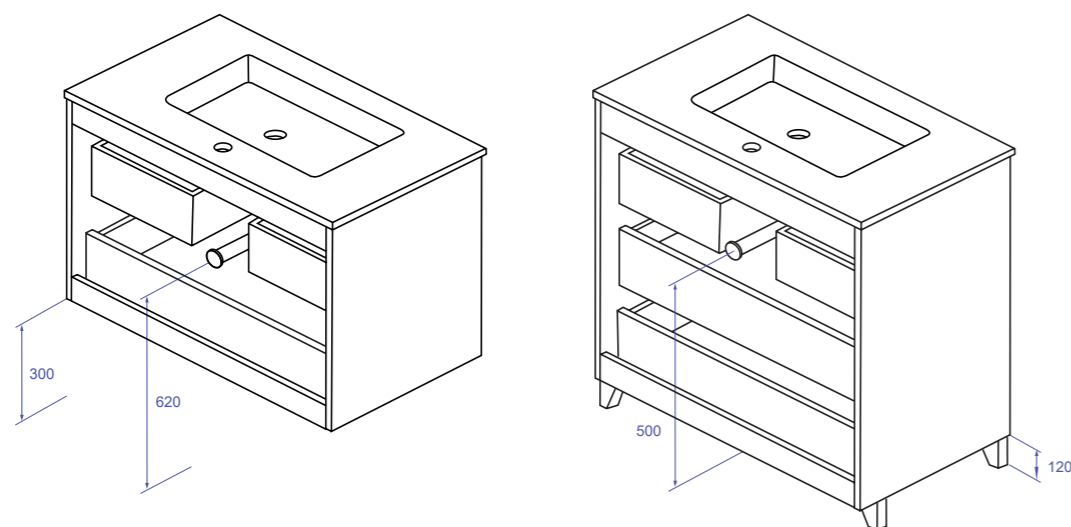

COMPOSICIÓN COMPOSITION	Mueble suspendido con 2 cajones / Mueble con patas y 3 cajones Wall-hung cabinet with 2 drawers / Cabinet with feet and 3 drawers
ESTRUCTURA STRUCTURE	Tablero de 18mm 18mm Board
FRONTERAS/COSTADOS FRONTS/SIDES	Tablero de 18mm: Melamina para los acabados texturizados, y MDF para los colores lisos 18mm Board: Melamine for textured finishes, and MDF for plain colors
TIRADORES HANDLES	Perfil inglete en aluminio anodizado mate. Opcional en acabado negro mate Miter profile in matt anodized aluminum. Optional in matt black finish
PATAS FEET	Pata de ABS acabado en aluminio mate. Opcional en negro mate ABS foot finished in matt aluminum. Optional in matt black
CAJONES DRAWERS	Cajones en polilaminado textil y guías con cierre amortiguado Drawers in textile poly laminated and guides with damped closure
BISAGRAS HINGES	Abertura 105°, cabeza articulada 35mm, montaje rápido y amortiguador hidráulico incorporado 105° opening, 35mm hinge head, quick assembly, closing with built-in hydraulic damper
FIJACIÓN MURAL MURAL FIXATION	Colgadores ocultos de montaje directo y gran resistencia a la carga. Ajuste por altura y profundidad Concealed hangers with direct mounting and great resistance to the load. Height and depth adjustment

ACABADOS FINISHINGS

Norma EN 120 EN 120 Standard	Iluminación LED LED Illumination	Lavabo cerámico Ceramic washbasin	Cajones de cierre suave Soft closing drawers
Conformidad Europea European Conformity	IP 44 - Clase II IP 44 - Class II	Melamina Melamine	Puertas de cierre suave Soft closing doors
Garantía de 2 años 2 years Warranty	Espejo iluminación integrada Mirror with integrated lighting	Lacado Alto brillo Lacquer High gloss