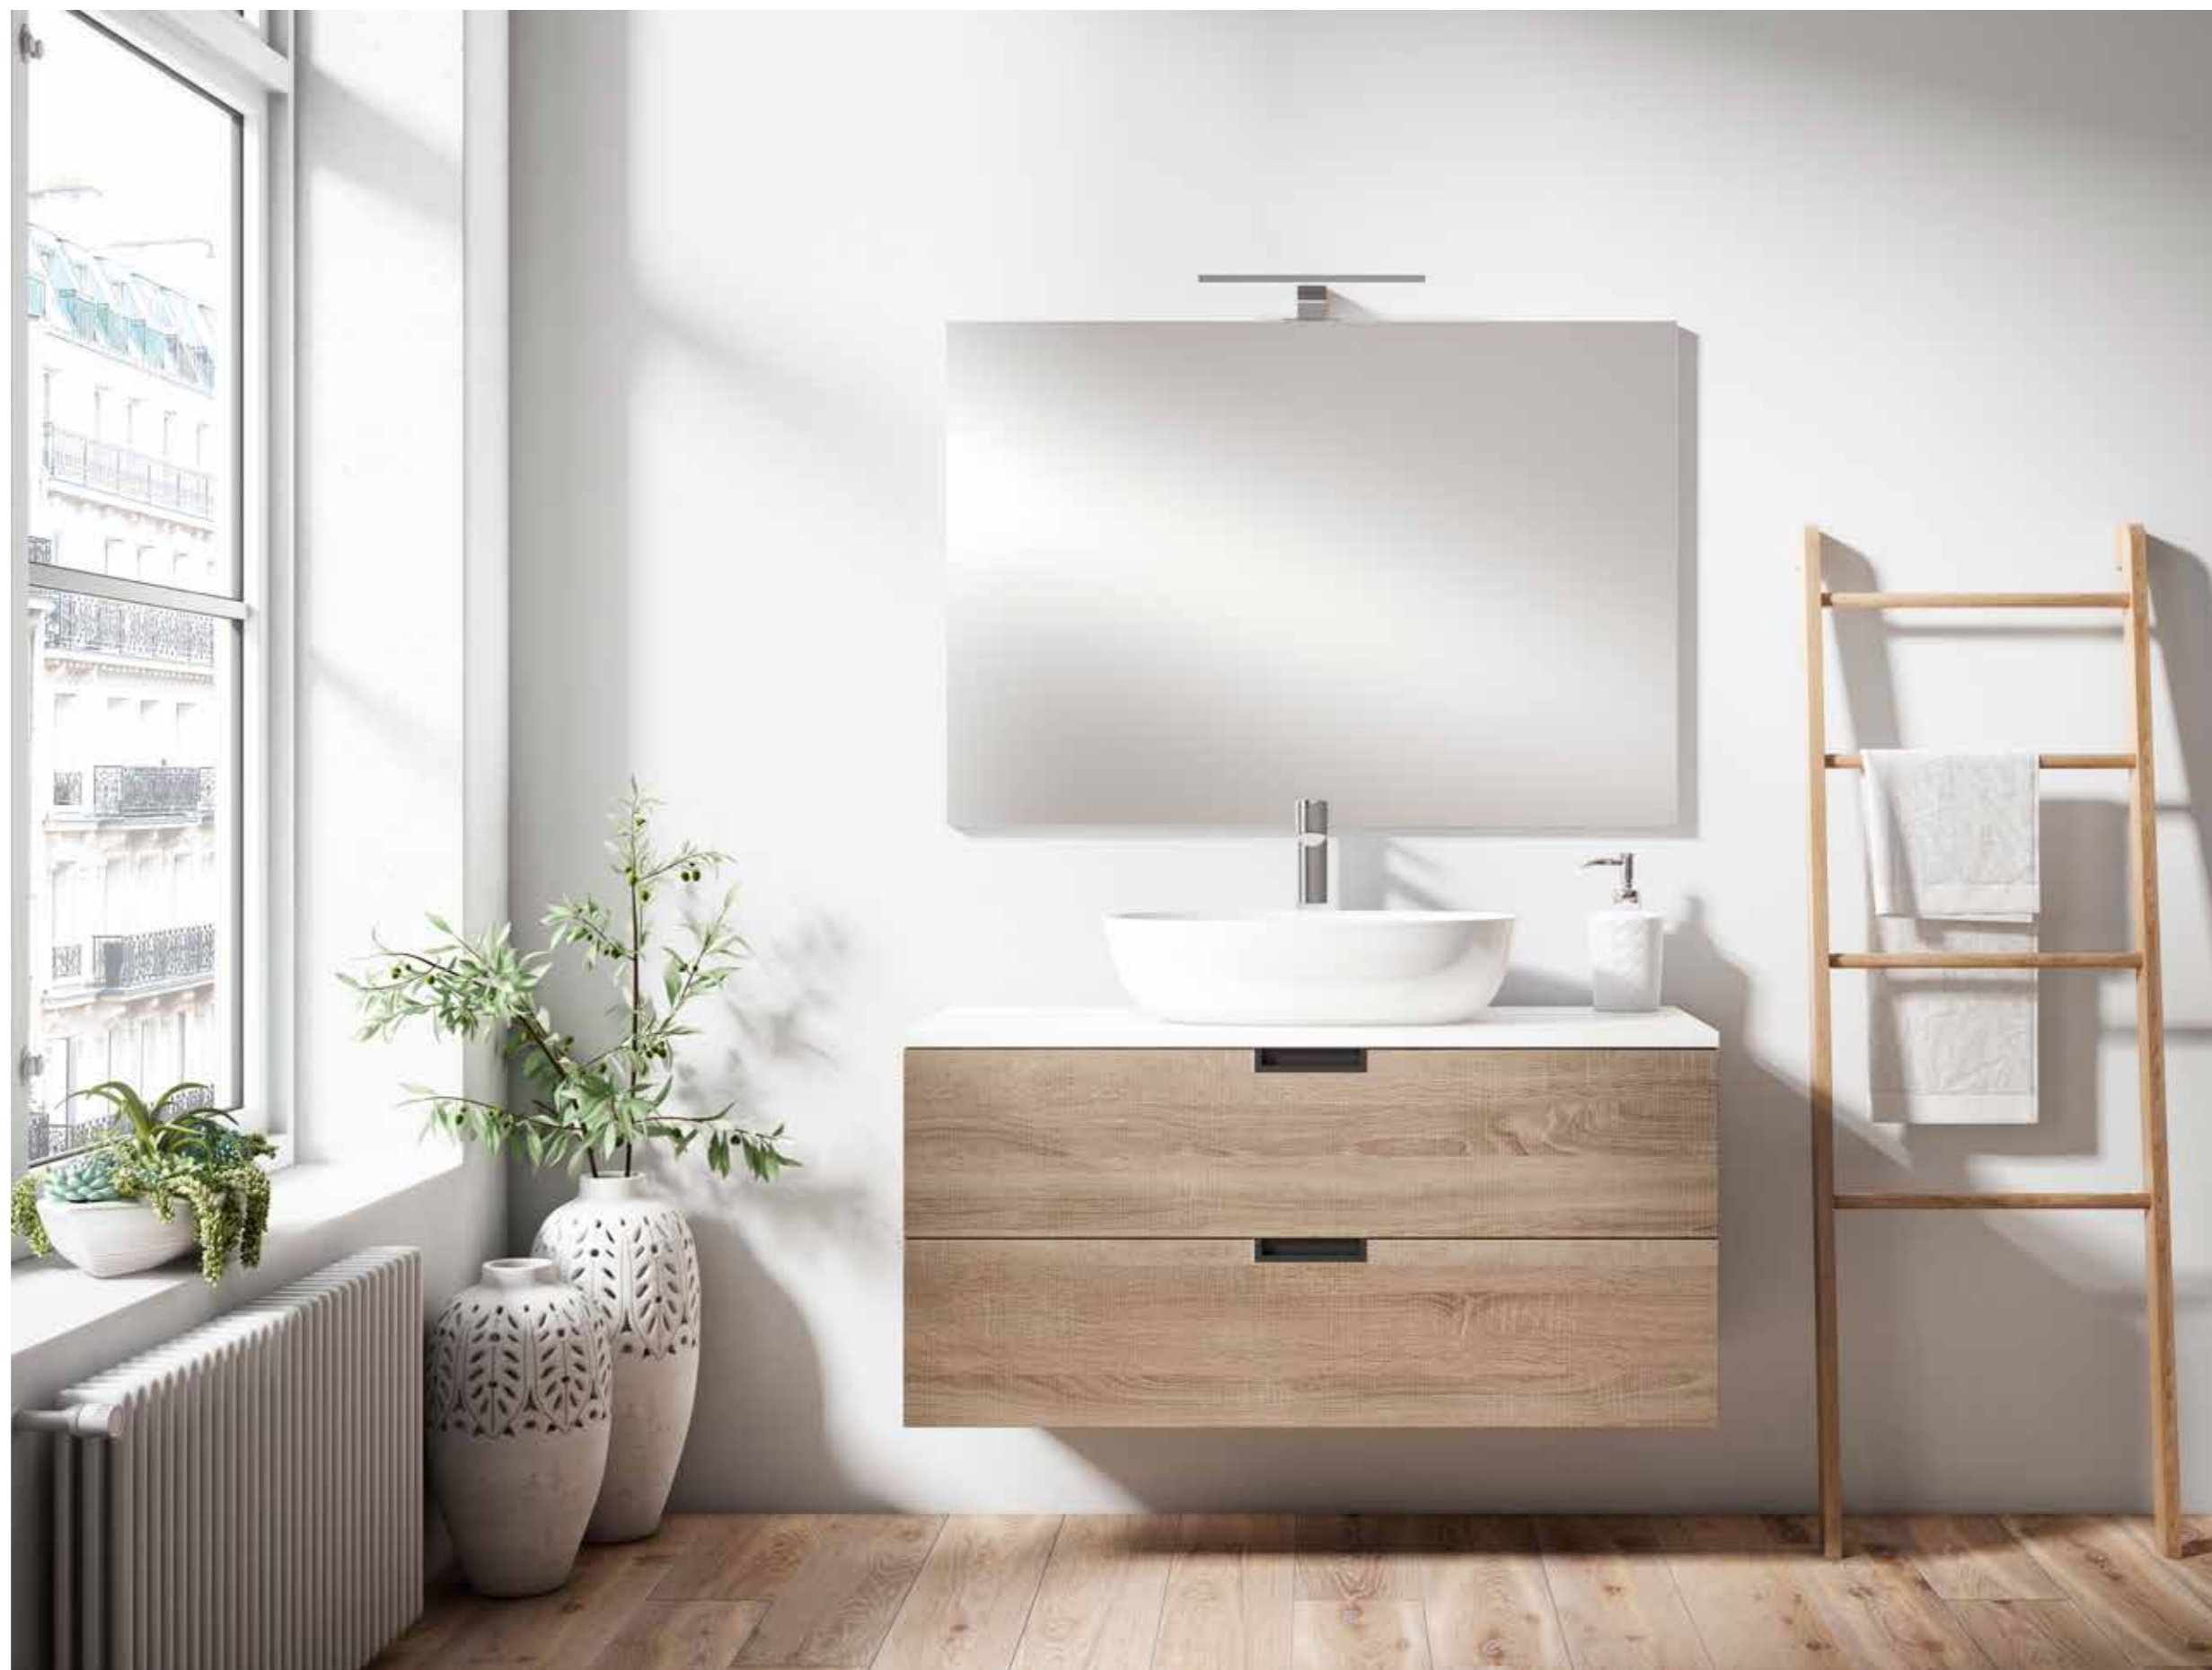

Espejo iluminación integrada
Mirror with integrated lighting

Lavabo cerámico
Ceramic washbasin

Melamina
Melamine

Lacado Alto brillo
Lacquer High gloss

Cajones de cierre suave
Soft closing drawers

Puertas de cierre suave
Soft closing doors

SPIRIT

basic

SPIRIT roble claro | clair oak
3 cajones | 3 drawers

conjunto 100cm | set 100cm: **620.00€**

SPIRIT fresno glacial | glacial fresno
2 cajones | 2 drawers

conjunto 80cm | set 80cm: **448.00€**
módulo alto | wall unit: 110.00€

SPiRiT cemento | cement
2 cajones | 2 drawers

conjunto 100cm | set 100cm: **586.00€**
módulo alto | wall unit: 110.00€

SPIRIT
roble moderno | modern oak
2 cajones | 2 drawers

conjunto 100cm | set 100cm: **559.00€**