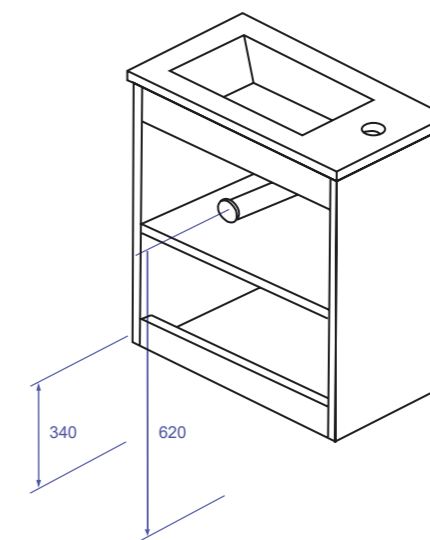

APLIQUES LED | LED LIGHTINGS

	Al*An*Pr | H*W*D	Código | Code	Acabado | Finishing	Precio | Price
	50 x 300 x 100 mm	IL103010	CROMO | CHROME	34.00 €

COMPOSICIÓN
COMPOSITION

Mueble suspendido con una puerta
Wall-hung cabinet with a door

ESTRUCTURA
STRUCTURE

Tablero de 18mm
18mm Board

FRONTERAS
FRONTS

Tablero de 18mm: Melamina para los acabados texturizados, y MDF para los colores lisos
18mm Board: Melamine for textured finishes, and MDF for plain colors

COSTADOS
SIDES

Tablero de 18mm: Melamina para los acabados texturizados, y MDF para los colores lisos
18mm Board: Melamine for textured finishes, and MDF for plain colors

TIRADORES
HANDLES

Sin tiradores. La apertura se realiza mediante un ligero retranqueo en el mueble
Without handles. The opening is possible by a slight recoil in the cabinet

BISAGRAS
HINGES

Abertura 105°, cabeza articulada 35mm, montaje rápido y amortiguador hidráulico incorporado
105° opening, 35mm hinge head, quick assembly, closing with built-in hydraulic damper

FIJACIÓN MURAL
MURAL FIXATION

Colgadores ocultos de montaje directo y gran resistencia a la carga. Ajuste por altura y profundidad
Concealed hangers with direct mounting and great resistance to the load. Height and depth adjustment

ACABADOS
FINISHINGS

Norma EN 120
EN 120 Standard

Conformidad Europea
European Conformity

Garantía de 2 años
2 years Warranty

Iluminación LED
LED Illumination

IP 44 - Clase II
IP 44 - Class II

Espejo iluminación integrada
Mirror with integrated lighting

Puertas de cierre suave
Soft closing doors

Melamina
Melamine

Lacado Alto brillo
Lacquer High gloss