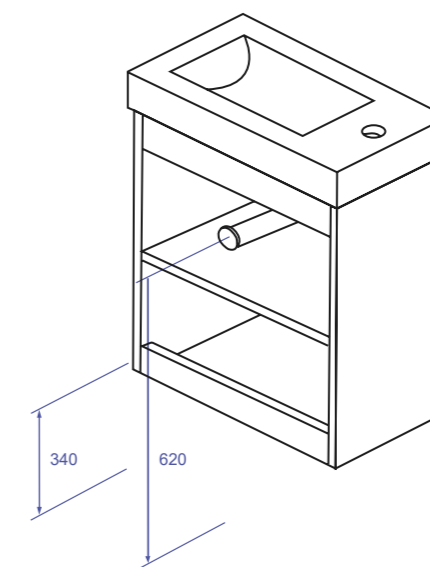

ESPEJOS | MIRRORS

LISO	Al*An*Pr | H*W*D	Código | Code	Acabado | Finishing	Precio | Price
	704 x 400 x 20 mm	ES404040	ALUMINIO | ALUMINIUM	35.00 €
LED LINEAL				
	704 x 400 x 30 mm	ES414040	ALUMINIO | ALUMINIUM	85.00 €

APLIQUES LED | LED LIGHTINGS

	Al*An*Pr | H*W*D	Código | Code	Acabado | Finishing	Precio | Price
	50 x 300 x 100 mm	IL103010	CROMO | CHROME	34.00 €

COMPOSICIÓN
COMPOSITION

Mueble suspendido con una puerta
Wall-hung cabinet with a door

ESTRUCTURA
STRUCTURE

Tablero de 18mm
18mm Board

FRONTERAS
FRONTS

Tablero de 18mm: Melamina para los acabados texturizados, y MDF para los colores lisos
18mm Board: Melamine for textured finishes, and MDF for plain colors

COSTADOS
SIDES

Tablero de 18mm: Melamina para los acabados texturizados, y MDF para los colores lisos
18mm Board: Melamine for textured finishes, and MDF for plain colors

TIRADORES
HANDLES

Perfil tipo Gola con acabado en negro mate
Gola profile in matte black finish

BISAGRAS
HINGES

Abertura 105°, cabeza articulada 35mm, montaje rápido y amortiguador hidráulico incorporado
105° opening, 35mm hinge head, quick assembly, closing with built-in hydraulic damper

FIJACIÓN MURAL
MURAL FIXATION

Colgadores ocultos de montaje directo y gran resistencia a la carga. Ajuste por altura y profundidad
Concealed hangers with direct mounting and great resistance to the load. Height and depth adjustment

ACABADOS
FINISHINGS

Norma EN 120
EN 120 Standard

Conformidad Europea
European Conformity

Garantía de 2 años
2 years Warranty

Iluminación LED
LED Illumination

IP 44 - Clase II
IP 44 - Class II

Espejo iluminación integrada
Mirror with integrated lighting

Lavabo cerámico
Ceramic washbasin

Melamina
Melamine

Lacado Alto brillo
Lacquer High gloss

Puertas de cierre suave
Soft closing doors