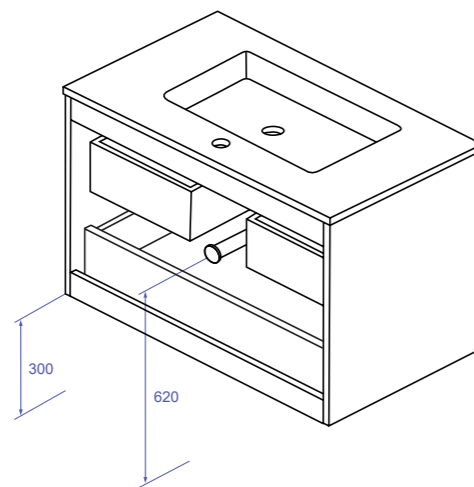

COMPOSICIÓN COMPOSITION	Mueble suspendido con 2 cajones Wall-hung cabinet with 2 drawers
ESTRUCTURA STRUCTURE	Tablero de 18mm 18mm Board
FRONTERAS FRONTS	Tablero de 22mm: Melamina para los acabados texturizados, y MDF para los colores lisos 22mm Board: Melamine for textured finishes, and MDF for plain colors
COSTADOS SIDES	Tablero de 18mm: Melamina para los acabados texturizados, y MDF para los colores lisos 18mm Board: Melamine for textured finishes, and MDF for plain colors
TIRADORES HANDLES	Integrados en la frontera Integrated in the front
CAJONES DRAWERS	Cajones en polilaminado textil y guías con cierre amortiguado Drawers in textile poly laminated and guides with damped closure
BISAGRAS HINGES	Abertura 105°, cabeza articulada 35mm, montaje rápido y amortiguador hidráulico incorporado 105° opening, 35mm hinge head, quick assembly, closing with built-in hydraulic damper
FIJACIÓN MURAL MURAL FIXATION	Colgadores ocultos de montaje directo y gran resistencia a la carga. Ajuste por altura y profundidad Concealed hangers with direct mounting and great resistance to the load. Height and depth adjustment

ACABADOS
FINISHINGS

Norma EN 120 EN 120 Standard	Iluminación LED LED Illumination	Lavabo cerámico Ceramic washbasin	Cajones de cierre suave Soft closing drawers
Conformidad Europea European Conformity	IP 44 - Clase II IP 44 - Class II	Melamina Melamine	Puertas de cierre suave Soft closing doors
Garantía de 2 años 2 years Warranty	Espejo iluminación integrada Mirror with integrated lighting	Lacado Alto brillo Lacquer High gloss