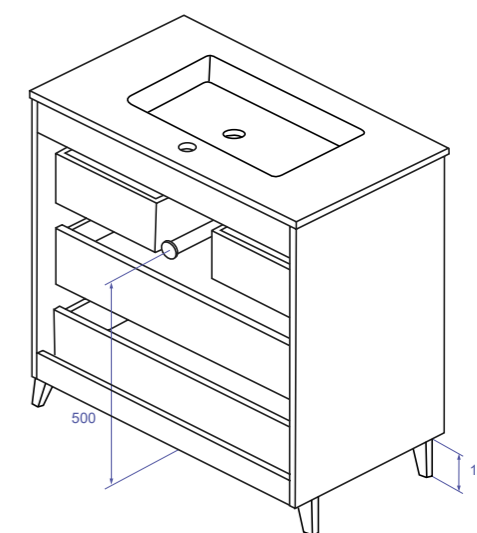

APLIQUES LED | LED LIGHTINGS

	Al*An*Pr | H*W*D	Código | Code	Acabado | Finishing	Precio | Price
	50 x 300 x 100 mm	IL103010	CROMO | CHROME	34.00 €
	50 x 600 x 100 mm	IL106010		67.00 €

CARACTERÍSTICAS TÉCNICAS | TECHNICAL CHARACTERISTICS

COMPOSICIÓN COMPOSITION

Mueble con 2 cajones y 2 patas altas / Mueble con 3 cajones y 4 patas bajas
Cabinet with 2 drawers and 2 tall feet / Cabinet with 3 drawers and 4 low feet

ESTRUCTURA STRUCTURE

Tablero de 18mm
18mm Board

FRONTERAS/COSTADOS FRONTS/SIDES

Tablero de 18mm: MDF acabado en colores lisos
18mm Board: MDF finished in plain colors

TIRADORES HANDLES

Tirador de ABS con acabado imitación madera
ABS handle with imitation wood finish

PATAS FEET

Pata de ABS con acabado imitación madera
ABS foot with wood imitation finish

CAJONES DRAWERS

Cajones en polilaminado textil y guías con cierre amortiguado
Drawers in textile poly laminated and guides with damped closure

BISAGRAS HINGES

Abertura 105°, cabeza articulada 35mm, montaje rápido y amortiguador hidráulico incorporado
105° opening, 35mm hinge head, quick assembly, closing with built-in hydraulic damper

FIJACIÓN MURAL MURAL FIXATION

Colgadores ocultos de montaje directo y gran resistencia a la carga. Ajuste por altura y profundidad
Concealed hangers with direct mounting and great resistance to the load. Height and depth adjustment

ACABADOS FINISHINGS

MUEBLE CABINET

TIRADOR/PATA HANDLE/FOOT

Norma EN 120
EN 120 Standard

Conformidad Europea
European Conformity

Garantía de 2 años
2 years Warranty

Iluminación LED
LED Illumination

IP 44 - Clase II
IP 44 - Class II

Espejo iluminación integrada
Mirror with integrated lighting

Lavabo cerámico
Ceramic washbasin

Melamina
Melamine

Lacado Alto brillo
Lacquer High gloss

Cajones de cierre suave
Soft closing drawers

Puertas de cierre suave
Soft closing doors