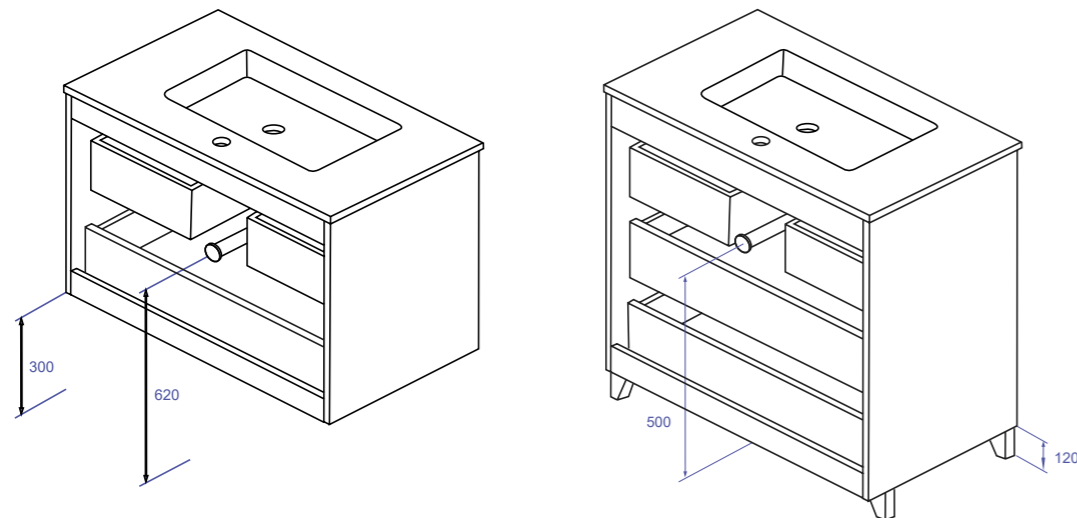

COMPOSICIÓN COMPOSITION	Mueble suspendido con 2 cajones / Mueble con patas y 3 cajones Wall-hung cabinet with 2 drawers / Cabinet with feet and 3 drawers
ESTRUCTURA STRUCTURE	Tablero de 18mm 18mm Board
FRONTERAS/COSTADOS FRONTS/SIDES	Tablero de 18mm: Melamina para los acabados texturizados, y MDF para los colores lisos 18mm Board: Melamine for textured finishes, and MDF for plain colors
TIRADORES HANDLES	Tirador metálico embutido con acabado en negro mate Metal recessed handle in matte black finish
PATAS FEET	Pata de ABS acabada en negro mate ABS foot finished in matte black
CAJONES DRAWERS	Cajones en polilaminado textil y guías con cierre amortiguado Drawers in textile poly laminated and guides with damped closure
BISAGRAS HINGES	Abertura 105°, cabeza articulada 35mm, montaje rápido y amortiguador hidráulico incorporado 105° opening, 35mm hinge head, quick assembly, closing with built-in hydraulic damper
FIJACIÓN MURAL MURAL FIXATION	Colgadores ocultos de montaje directo y gran resistencia a la carga. Ajuste por altura y profundidad Concealed hangers with direct mounting and great resistance to the load. Height and depth adjustment

ACABADOS FINISHINGS

E-1 Norma EN 120 EN 120 Standard	LED Iluminación LED LED Illumination	 Lavabo cerámico Ceramic washbasin	SOFT CLOSE Cajones de cierre suave Soft closing drawers
CE Conformidad Europea European Conformity	IP44 CLASS II IP 44 - Clase II IP 44 - Class II	 Melamina Melamine	SOFT CLOSE Puertas de cierre suave Soft closing doors
VIDE SANITARE Garantía de 2 años 2 years Warranty	 Espejo iluminación integrada Mirror with integrated lighting	 Lacado Alto brillo Lacquer High gloss