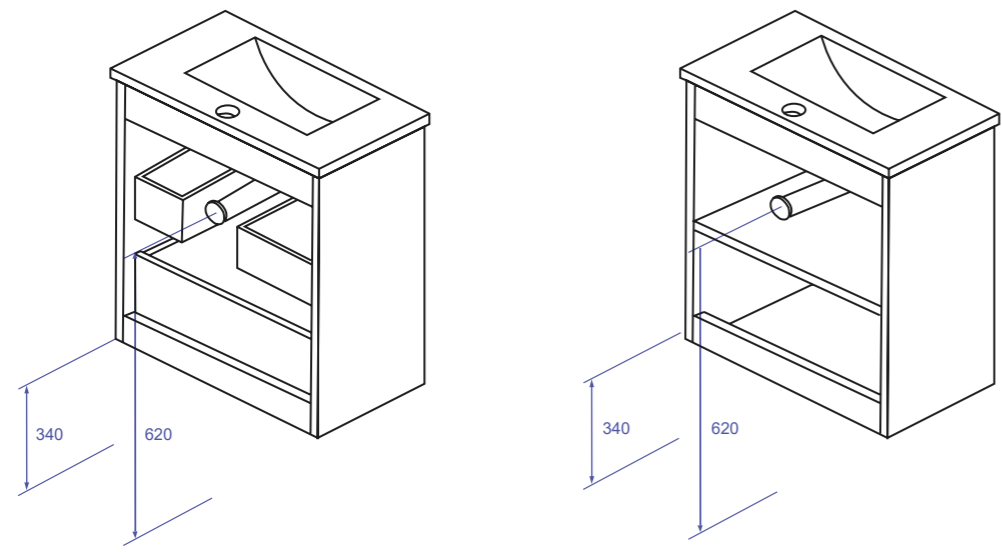

COMPOSICIÓN COMPOSITION	Mueble suspendido con 2 cajones ó 2 puertas Wall-hung cabinet with 2 drawers or 2 doors
ESTRUCTURA STRUCTURE	Tablero de 18mm 18mm Board
FRONTERAS FRONTS	Tablero de 18mm: Melamina para los acabados texturizados, y MDF para los colores lisos 18mm Board: Melamine for textured finishes, and MDF for plain colors
COSTADOS SIDES	Tablero de 18mm: Melamina para los acabados texturizados, y MDF para los colores lisos 18mm Board: Melamine for textured finishes, and MDF for plain colors
TIRADORES HANDLES	Tirador metálico embutido con acabado en negro mate Metal recessed handle in matte black finish
CAJONES DRAWERS	Cajones en polilaminado textil y guías con cierre amortiguado Drawers in textile poly laminated and guides with damped closure
BISAGRAS HINGES	Abertura 105°, cabeza articulada 35mm, montaje rápido y amortiguador hidráulico incorporado 105° opening, 35mm hinge head, quick assembly, closing with built-in hydraulic damper
FIJACIÓN MURAL MURAL FIXATION	Colgadores ocultos de montaje directo y gran resistencia a la carga. Ajuste por altura y profundidad Concealed hangers with direct mounting and great resistance to the load. Height and depth adjustment