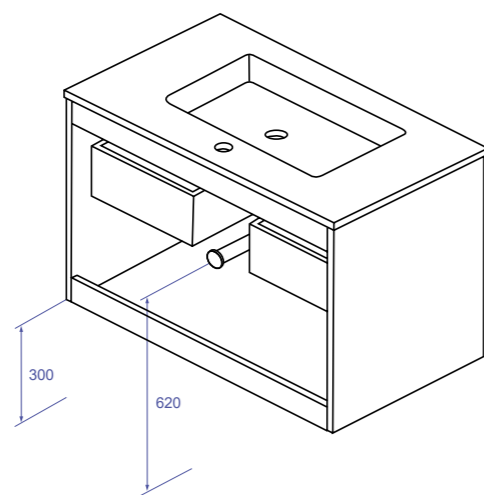

APLIQUES LED | LED LIGHTINGS

	Al*An*Pr H*W*D	Código Code	Acabado Finishing	Precio Price
	50 x 300 x 100 mm	IL103010	CROMO CHROME	34.00 €
	50 x 600 x 100 mm	IL106010		67.00 €

COMPOSICIÓN COMPOSITION	Mueble suspendido con un cajón y un estante Wall-hung cabinet with a drawer and a shelf
ESTRUCTURA STRUCTURE	Tablero de 18mm 18mm Board
FRONTERAS FRONTS	Tablero de 18mm: Melamina para los acabados texturizados, y MDF para los colores lisos 18mm Board: Melamine for textured finishes, and MDF for plain colors
COSTADOS SIDES	Tablero de 18mm: Melamina para los acabados texturizados, y MDF para los colores lisos 18mm Board: Melamine for textured finishes, and MDF for plain colors
TIRADORES HANDLES	Tirador embutido de ABS acabado en cromo pulido ABS recessed handle in polished chrome finish
CAJONES DRAWERS	Cajones en polilaminado textil y guías con cierre amortiguado Drawers in textile poly laminated and guides with damped closure
BISAGRAS HINGES	Abertura 105°, cabeza articulada 35mm, montaje rápido y amortiguador hidráulico incorporado 105° opening, 35mm hinge head, quick assembly, closing with built-in hydraulic damper
FIJACIÓN MURAL MURAL FIXATION	Colgadores ocultos de montaje directo y gran resistencia a la carga. Ajuste por altura y profundidad Concealed hangers with direct mounting and great resistance to the load. Height and depth adjustment