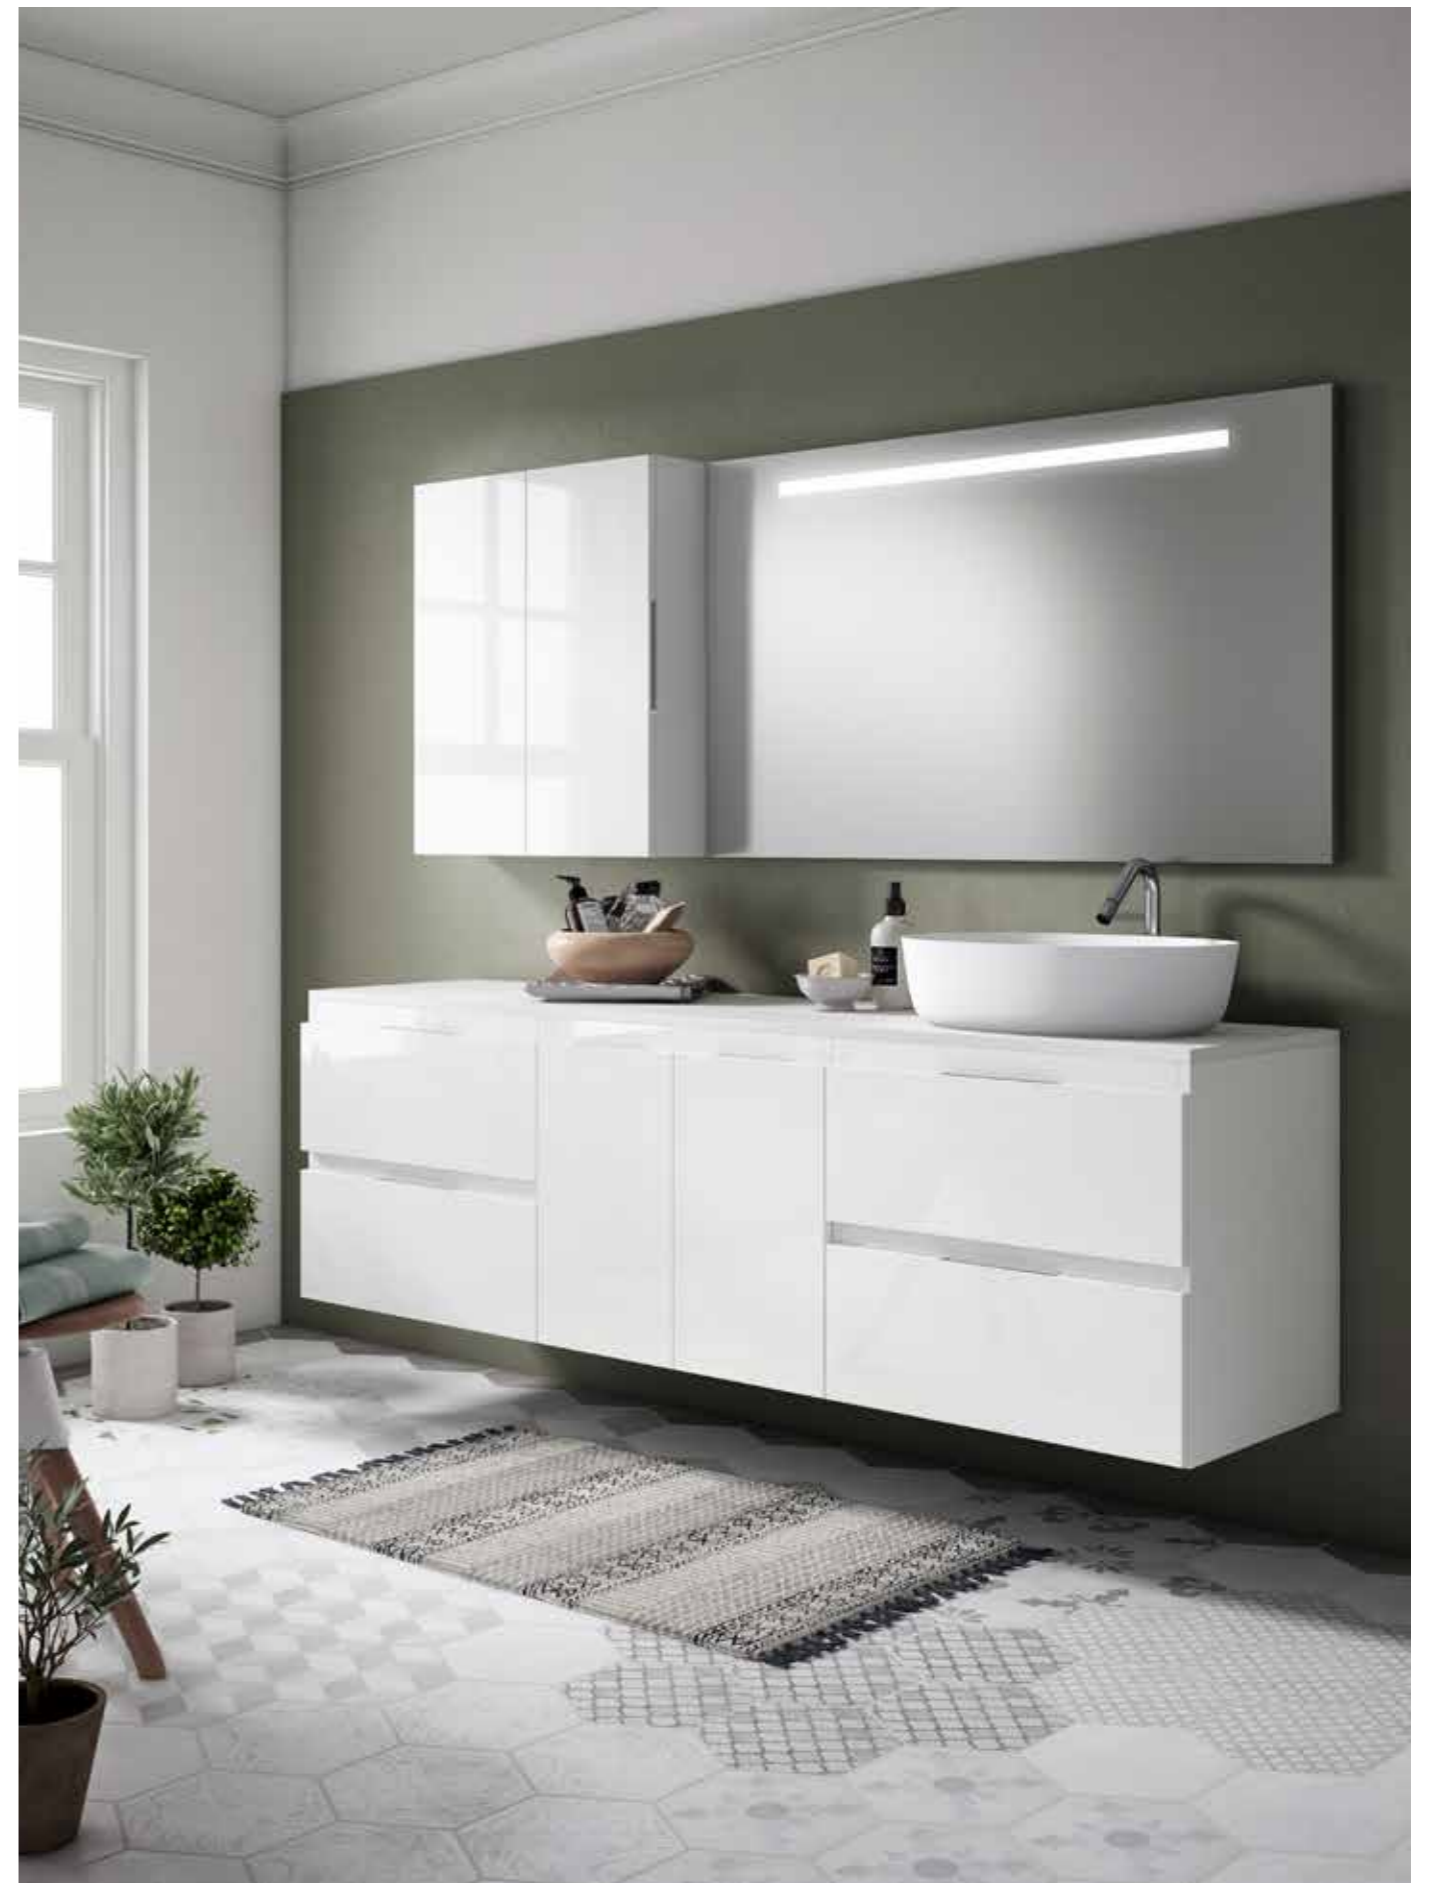

conjunto 80cm | set 80cm: **434.00€**

KIBUC fresno gris | gray fresno

conjunto 120cm | set 120cm: **722.00€**

KIBUC roble claro | clair oak
3 cajones | 3 drawers

conjunto 60cm | set 60cm: **409.00€**
columna | tall unit: 160.00€