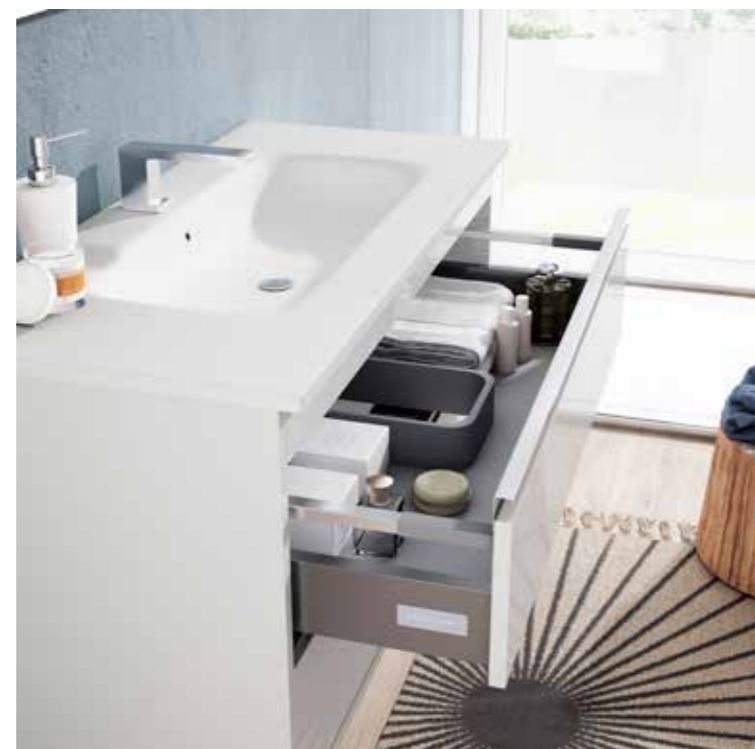

SLIDER

luxe

SLIDER roble claro | clair oak

conjunto 100cm | set 100cm: 618.00€
columna | tall unit: 162.00€

SLIDER blanco brillo | glossy white

conjunto 100cm | set 100cm: 657.00€

SLIDER antracita brillo | glossy anthracite