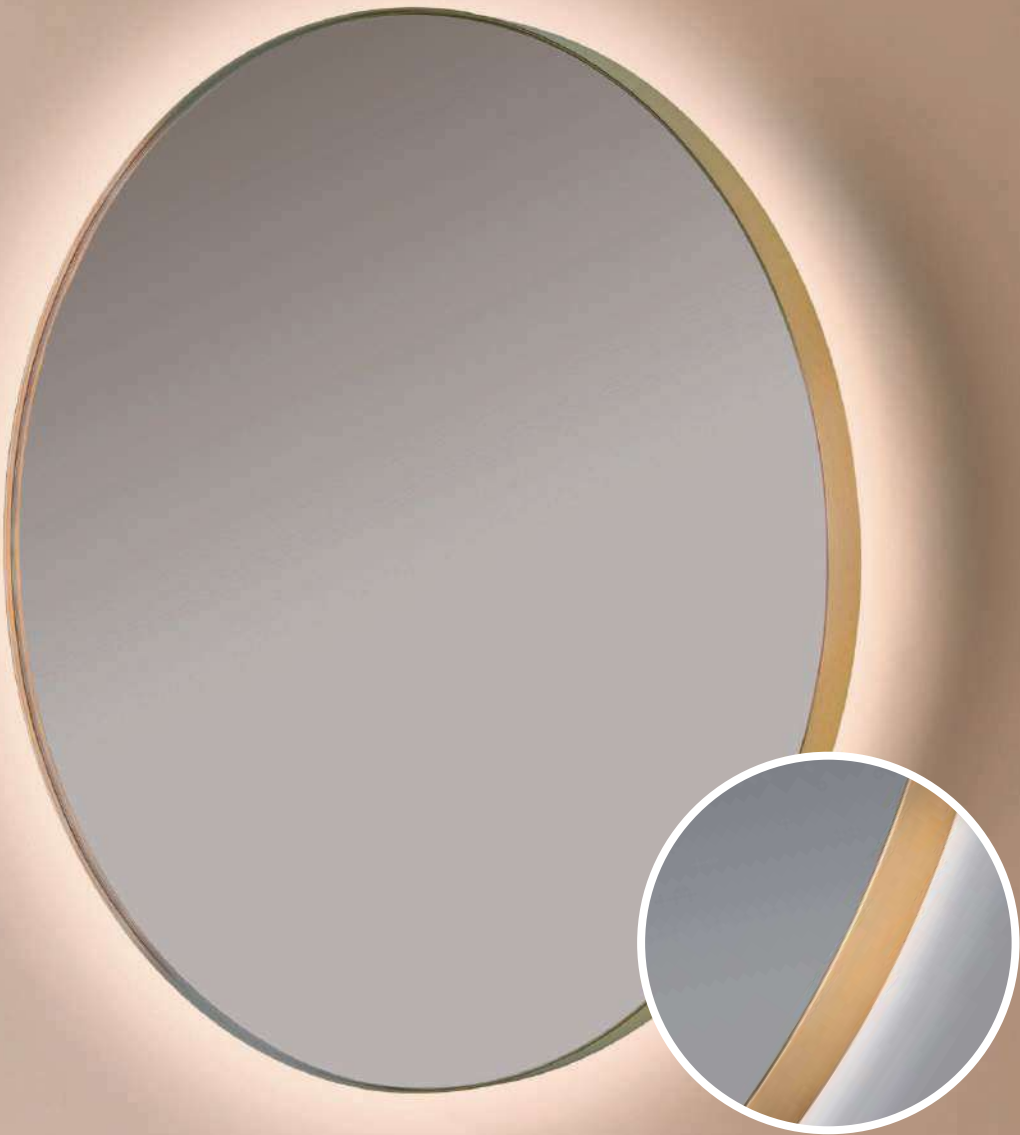

B-960 OLD GOLD

Ref. 68523 / 235 €

1700 lm / 12 W

Ø 60 cm

Marco aluminio oro 40 mm
Gold aluminum 40 mm
Cadre en aluminium d'or 40 mm

Luz fría (6.000 °K)

IP44

120 Led / m