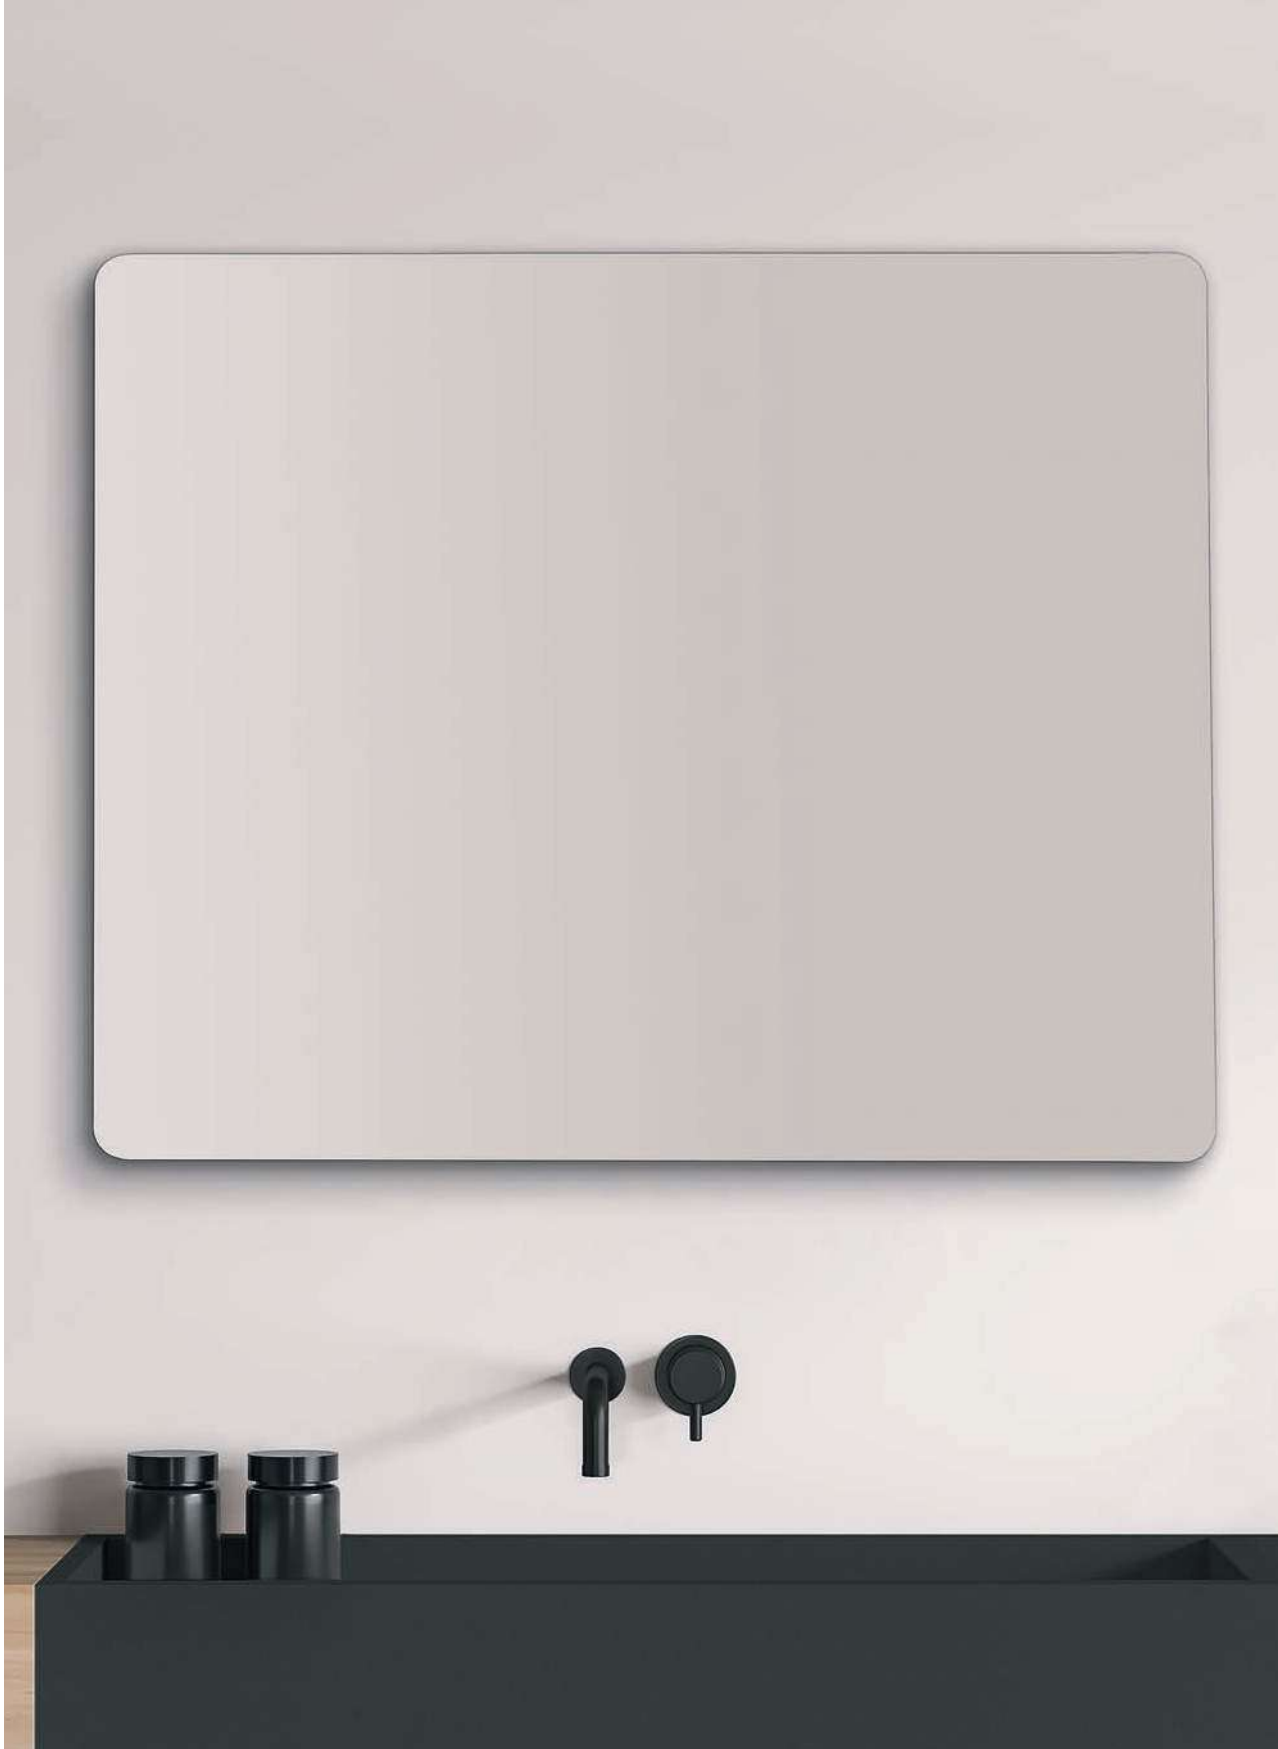

B-955

Ref. 67762 / 67 €

60 x 80 cm H/V

Pulido romo
Blunt polished
Chant romo

Ref. 67625 / 89 €

80 x 100 cm H/V

Pulido romo
Blunt polished
Chant romo

Ref. 67892 / 99 €

80 x 120 cm H/V

Pulido romo
Blunt polished
Chant romo

**Preparado para instalar
en horizontal y vertical**