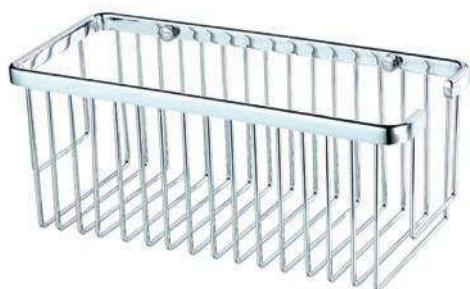

Disponible
en ambas
posiciones

B-750

JABONERA REJILLA
DUCHA
SHOWER SOAP DISH

Ref. 65683 / 49 €

25 x 43 x 12 cm

Latón + Acero inox. brillo
Brass + Stainless steel shine
Laton / acier inxydable
brillant

B-5000