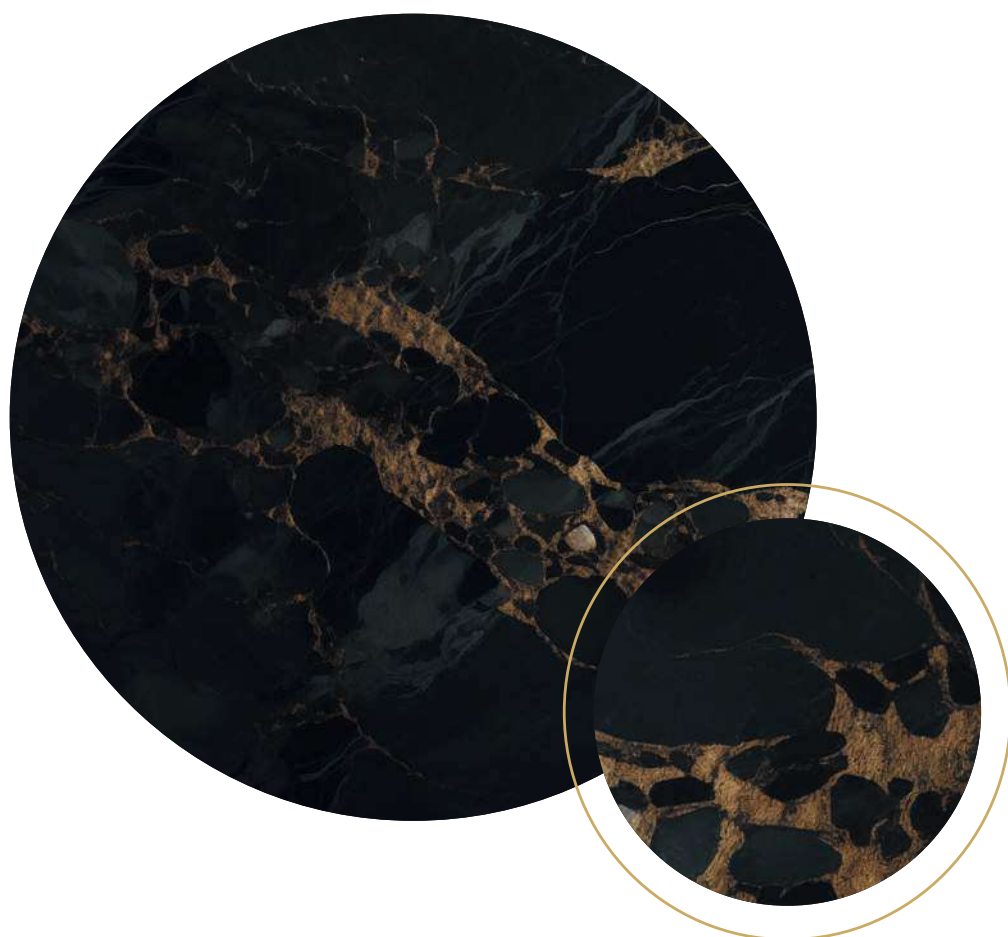

B-6000

RINCONERA ALTA
TALL SHOWER CORNER
BASKET

Ref. 63016 / 41 €

14 x 30 x 21 cm

Latón + Acero inox. brillo
Brass + Stainless steel shine
Laton / acier inoxydable brillant