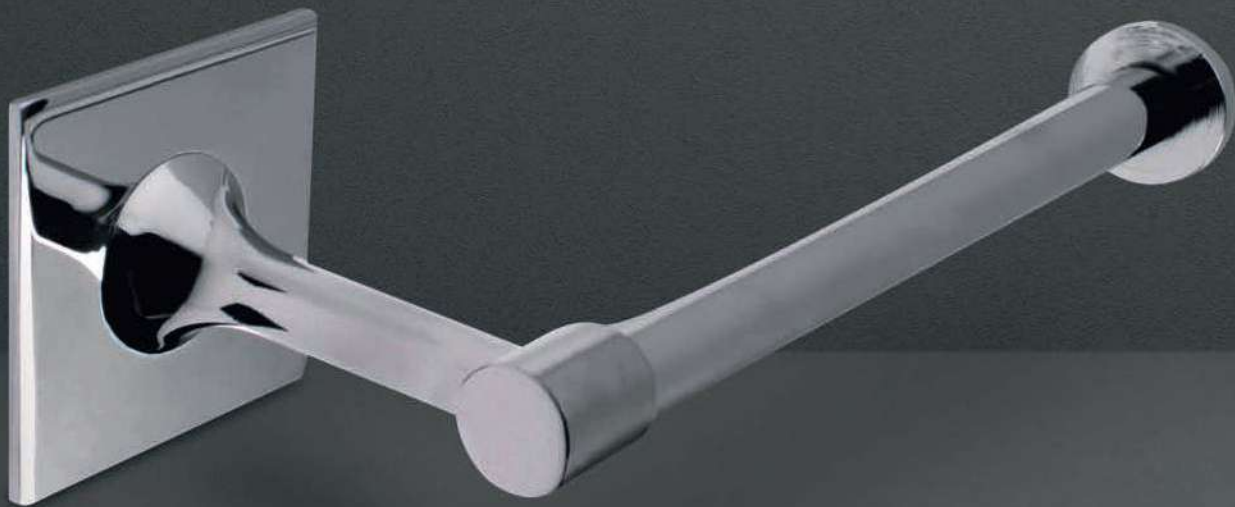

PORTAROLLOS
C/TAPA
ROLLHOLDER
PORTE-ROULEAU
AVEC COUVERCLE

Ref. 60619 / 22 €
11 x 13 x 6,5 cm
Oro viejo
Old gold
Vieil-or

ESCOBILLERO
PARED
TOILET BRUSH
HOLDER
PORTE-BALAI
MURAL

Ref. 60602 / 31 €
10 x 39 x 13 cm
Oro viejo
Old gold
Vieil-or

B SQUARE

PORTAROLLOS
RESERVA
TOILET
ROLL RESERVE
PORTE-ROULEAU

Ref. 60732 / 18 €
17,5 x 5 x 6,5 cm
Cromo
Chrome

ANILLA
TOWEL RING
PORTE-SERVIETTES
ANNEAU

Ref. 60749 / 19 €
16 x 18 x 6,5 cm
Cromo
Chrome

TOALLERO
BARRA 46 CM
TOWEL RAIL
46 CM
PORTE-SERVIETTES
46 CM