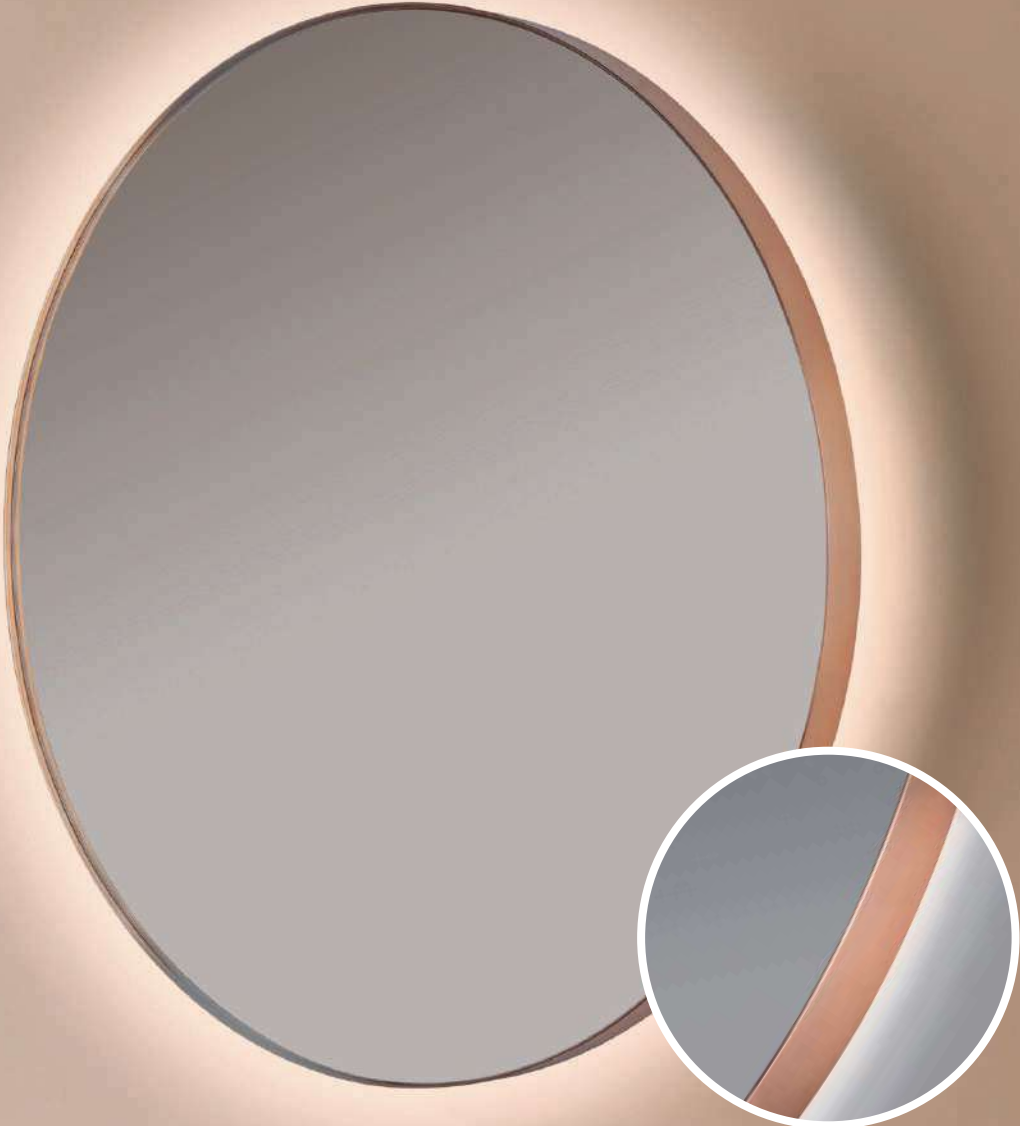

6.000 K

Elementos opcionales:

Sensor touch

Sensor touch double

Ref. 68547 / 375 €

3000 lm / 20 W

Ø 100 cm

Marco aluminio oro 40 mm
Gold aluminum 40 mm
Cadre en aluminium d'or 40 mm

B-960 ROSE GOLD

B-960 ROSE GOLD

Ref. 68554 / 235 €

1700 lm / 12 W

Ø 60 cm

Marco aluminio rosa oro 40 mm
Pink gold aluminum 40 mm
Cadre en aluminium rose 40 mm

Luz fría (6.000 °K)

IP44