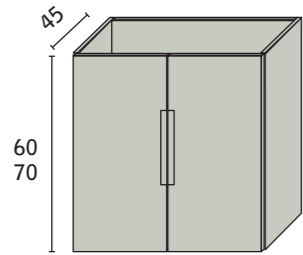

Datos técnicos

Módulo 1 cajón							
Anchos	60	70	80	90	100	110	120
	130 €	150 €	175 €	200 €	210 €	220 €	230 €

Módulo 2 cajones							
Anchos	60	70	80	90	100	110	120
	245 €	255 €	270 €	300 €	320 €	320 €	340 €

Módulo 3 cajones							
Anchos	60	70	80	90	100	110	120
	310 €	320 €	330 €	350 €	360 €	360 €	390 €

Módulo 1 puerta dcho / izdo			
Anchos	20	30	40
Alto 60	110 €	115 €	120 €
Alto 70 + con patas	125 €	130 €	135 €