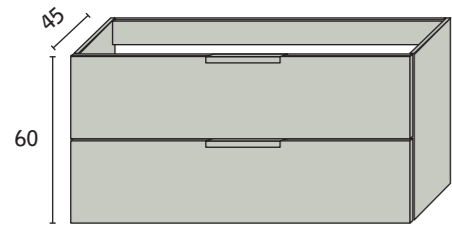

Módulo 2 cajones							
Anchos	60	70	80	90	100	110	120
	245 €	255 €	270 €	300 €	320 €	320 €	340 €