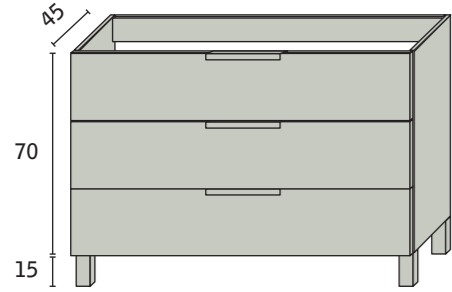

Módulo 3 cajones							
Anchos	60	70	80	90	100	110	120
	310 €	320 €	330 €	350 €	360 €	360 €	390 €

Módulo 1 puerta dcho / izdo			
Anchos	20	30	40
Alto 60	110 €	115 €	120 €
Alto 70 + con patas	125 €	130 €	135 €