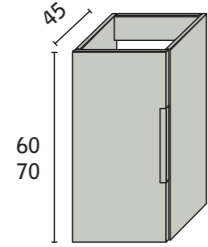

Datos técnicos

Módulo 1 cajón							
Anchos	60	70	80	90	100	110	120
	130 €	150 €	175 €	200 €	210 €	220 €	230 €

Módulo 2 cajones							
Anchos	60	70	80	90	100	110	120
	245 €	255 €	270 €	300 €	320 €	320 €	340 €

Módulo 3 cajones							
Anchos	60	70	80	90	100	110	120
	310 €	320 €	330 €	350 €	360 €	360 €	390 €

Módulo 1 puerta dcho / izdo			
Anchos	20	30	40
Alto 60	110 €	115 €	120 €
Alto 70 + con patas	125 €	130 €	135 €