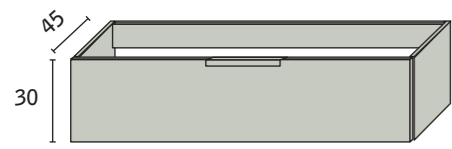

Datos técnicos

Módulo 1 cajón							
Anchos	60	70	80	90	100	110	120
	130 €	150 €	175 €	200 €	210 €	220 €	230 €