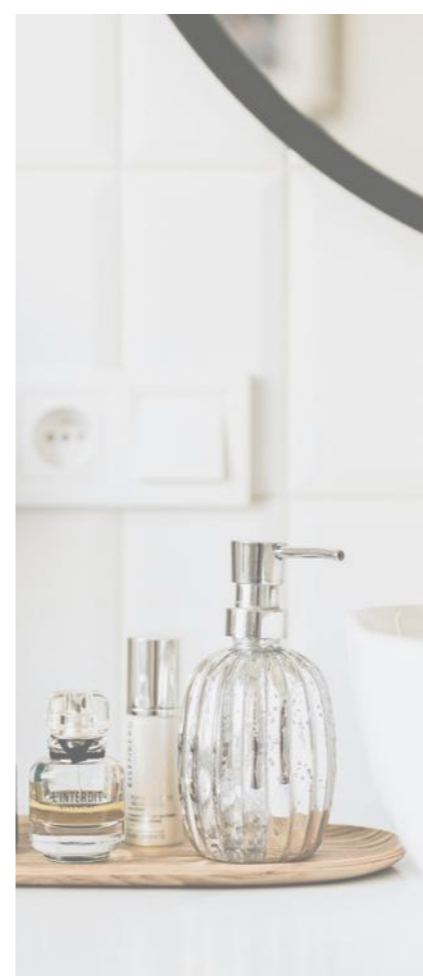

Ankara Mineral Grey

Media columna d/i	
Medidas	35 x 120 x 20
Media columna d/i	195 €
Aplique 30	35 €

Despiece						
Anchos	60	70	80	90	100	120
Mueble	310 €	320 €	330 €	350 €	360 €	390 €
Espejo Canto	55 €	60 €	65 €	75 €	80 €	100 €
Encimera	80 €	85 €	95 €	110 €	120 €	180 €