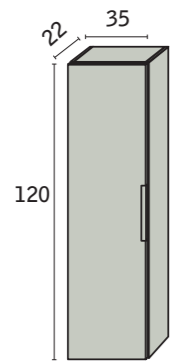

Datos técnicos

Módulo 1 cajón							
Anchos	60	70	80	90	100	110	120
	130 €	150 €	175 €	200 €	210 €	220 €	230 €

Módulo 2 cajones							
Anchos	60	70	80	90	100	110	120
	245 €	255 €	270 €	300 €	320 €	320 €	340 €

Módulo 3 cajones							
Anchos	60	70	80	90	100	110	120
	310 €	320 €	330 €	350 €	360 €	360 €	390 €

Módulo 1 puerta dcho / izdo			
Anchos	20	30	40
Alto 60	110 €	115 €	120 €
Alto 70 + con patas	125 €	130 €	135 €

Módulo 2 puertas			
Anchos	50	60	
Alto 60	145 €	150 €	
Alto 70 + con patas	150 €	165 €	

Media columna dcho / izdo	
Anchos	35
Alto 120	195 €

Tiradores	
Samarcanda	oro, cromo, negro, rosa y blanco
Ankara	oro, cromo, negro y blanco

Tapa								
Anchos	61	71	81	91	101	111	121	131
Tapa madera	43 €	46 €	49 €	52 €	55 €	58 €	61 €	64 €
Tapa solid surface blanco mate	130 €	150 €	175 €	200 €	210 €	220 €	220 €	230 €

Tapa								
Anchos	141	151	161	171	181	191	201	
Tapa madera	67 €	70 €	73 €	76 €	79 €	82 €	85 €	
Tapa solid surface blanco mate	230 €	250 €	270 €	290 €	300 €	320 €	340 €	

GUÍAS EXTRACCIÓN TOTAL METÁLICAS, DOBLE CASCO 19 MM., EXTERIOR FIBRAPAN

Espejo Luna alto 80							
Anchos	60	70	80	90	100	110	120
	40 €	45 €	50 €	60 €	65 €	70 €	75 €

Espejo Canto alto 80							
Anchos	60	70	80	90	100	110	120
	55 €	60 €	65 €	75 €	80 €	100 €	120 €

Espejo Redondo			
Anchos	60 Ø	80 Ø	
Liso	50 €	60 €	
Pintado color		70 €	

Espejo Led cuadrado alto 80 (6000 K)						
Anchos	60	70	80	90	100	120
	130 €	140 €	145 €	155 €	160 €	190 €

Espejo Led Redondo (6000 K)			
Anchos	60 Ø	80 Ø	
	140 €	160 €	

Lavabo Clasic								
Anchos	60	70	80	90	100	120	120 2 sn.	
	80 €	85 €	95 €	110 €	120 €	180 €	200 €	

Lavabo Madrid								
Anchos	60	70	80	90	100	120	120 2 sn.	140 2 sn.
seno centrado	90 €	95 €	105 €	120 €	130 €	180 €	210 €	350 €
seno desplazado			110 €	130 €	135 €	190 €		

Lavabo Ovalo	
Medidas	45.5 x 32.5
Blanco	100 €
Negro	130 €

Aplique LED (6000 K)			
Anchos	30 - 8 w	45 - 12.5 w	60 - 12.5 w
Cromo	35 €	50 €	65 €
Negro	40 €	55 €	70 €