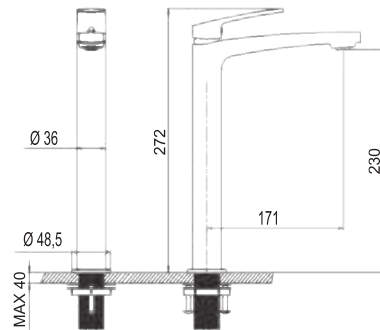

COMBI DUCHA TERMOSTÁTICA ROUND

Válvulas antirretorno
Soporte a pared de latón
Mango de ducha 3 posiciones
Flexo de 200cm de acero inoxidable
Grifería termostática con desviador integrado
Rociador de acero inoxidable de diámetro 20cm
Tubo regulable de 80cm a 120cm ó 100cm a 150cm

TERMOSTÁTICA ROUND - Largo para ducha 80 a 120cm
[205,00 €]

M4
REF: L122344