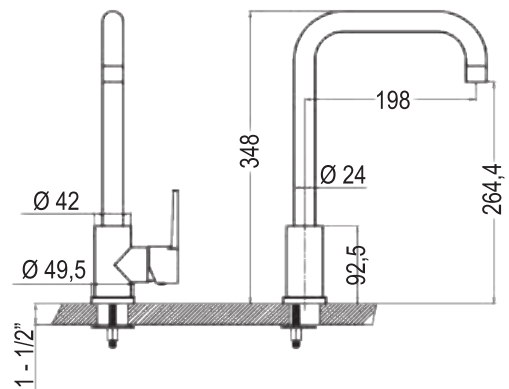

Caño alto de latón

Cartucho de 35 mm

Fabricado en latón acabado blanco mate

Cuerpo y maneta de latón color blanco mate

Incluye latiguillos, base para sujeción, tornillo M8 y juntas

M10

REF: L166374

ABATIBLE