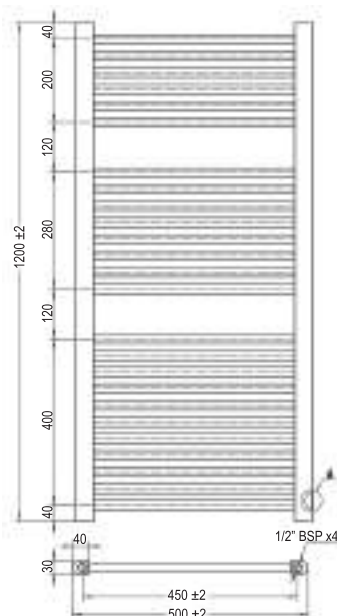

REF.	PVR	POTENCIA	MEDIDA ALTO ANCHO EJES	COLOR	TUBOS	BOX
Secatoallas + termostato 600W	L306414	[280,00 €]	600 W	800x500x450mm	NEGRO	16	10
Secatoallas + termostato 600W	L306424	[289,00 €]	600 W	1200x500x450mm	NEGRO	25	10