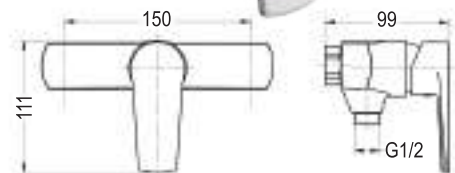

M10
 REF: L154434

MONOMANDO DE BAÑERA ASTORIA

[95,00 €]

Fabricado en latón
 Cartucho de 40mm
 Excéntricas de diseño
 Incluye flexo, ducha y soporte cromados

M8
 REF: L154454

MONOMANDO DE DUCHA ASTORIA

[79,90 €]