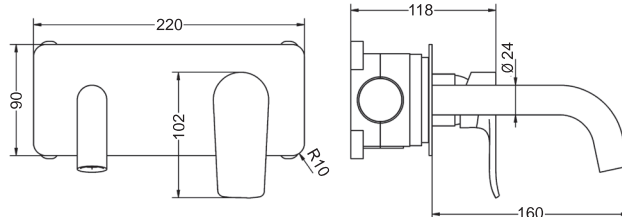

DUCHA MONOMANDO EMPOTRADA CHEROKEE

- Soporte de latón con toma
- Desviador cuadrado cerámico
- Grifería monomando de dos vías
- Flexo de 200cm de acero inoxidable
- Mango de ducha sistema antical cuadrado
- Rociador extraplano de acero inoxidable cuadrado de 25x25cm
- Incluye soporte, rociador, maneral, flexo, soporte pared y grifo empotrable