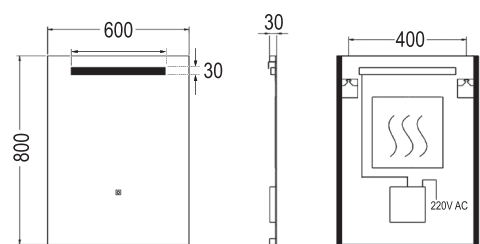

15 W	ON/OFF SENSOR TOUCH	2200 LUMENS 6000 K	INTENSIDAD REGULABLE	CE	IP44	MARCO ALUMINIO	ANTIVAHÓ EN BOTÓN ENCENDIDO

REF.	PVR	POTENCIA	MEDIDA	LUMENS	BOX
L406754	[169,00 €]	15 W	600x800mm	2200	10