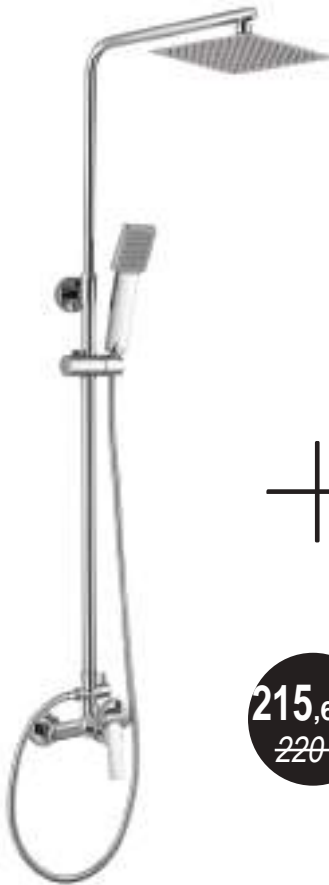

PACK DE COLUMNA DE DUCHA Y GRIFO DE LAVABO

215,60 € - 2%
~~220 €~~

PACK SIOUX INDIVISIBLE

Conjunto de Columna de ducha monomando Sioux Quad y grifo de lavabo monomando Sioux

[215,60 €]

M4
REF: 836124

Características individuales

- Columna página 97
- Grifo página 48