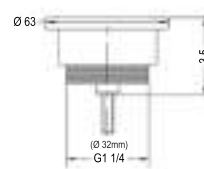

CASQUILLO VÁLVULA
[6,95 €]