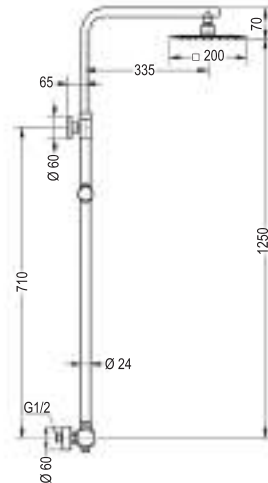

TERMOSTÁTICA TACTO FRIO

- Válvulas antirretorno
- Soporte a pared de latón
- Mango de ducha cuadrado antical
- Mango de ducha cuadrado antical
- Tubo regulable de 80cm a 120cm ó 100cm a 150cm
- Grifería termostática con cuerpo frío antiquemaduras
- Rociador de acero inoxidable de 20 x 20cm o diámetro 20cm

TACTO FRÍO ROUND - Largo para ducha 80 a 120cm
[233,00 €]

M5
REF: L124174

TACTO FRÍO ROUND PLUS - Largo para bañera 100 a 150cm
[255,00 €]

M4
REF: L124194

TACTO FRÍO QUAD - Largo para ducha 80 a 120cm
[233,00 €]

M5
REF: L124184

TACTO FRÍO QUAD PLUS - Largo para bañera 100 a 150cm
[255,00 €]

M4
REF: L124204