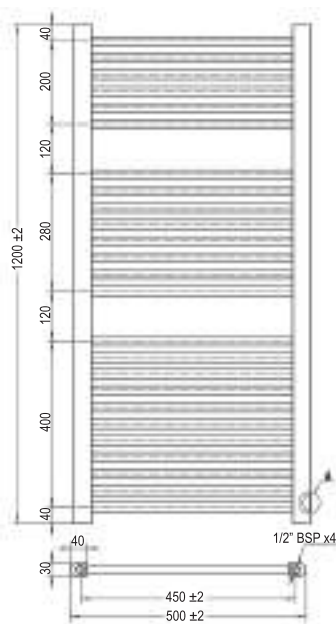

REF.	PVR	POTENCIA Watt / Kcal h	MEDIDA ALTO ANCHO EJES	COLOR	TUBOS	BOX
L305794	[159,00 €]	273 / 207,26	800x500x450mm	CROMADO	16	10
L305804	[199,00 €]	424 / 317,34	1200x500x450mm	CROMADO	25	10
L305984	[239,00 €]	560 / 377,54	1500x500x450mm	CROMADO	29	10

* Consultar los NETOS por cantidades