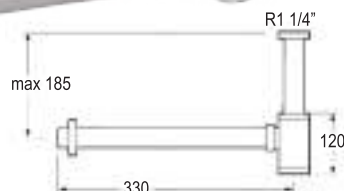

SIFÓN MINIMAL DE LATÓN CROMADO
[32,00 €]

Incluye juntas
Fácil limpieza
Altura regulable
Fabricado en latón
Rosca de 1 1/4 (32)
Acabado estilo cromo brillo

M10
REF: L182574