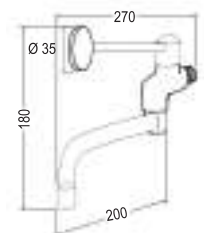

MEDICAL DE PARED CAÑO GIRATORIO

[99,00 €]