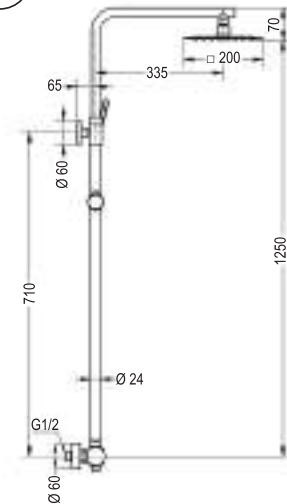

TERMOSTÁTICA QUAD PLUS - Largo para bañera 100 a 150cm [259,00 €]

M4
REF: L124344