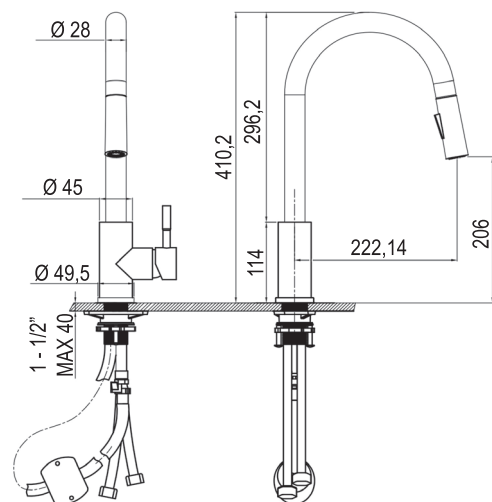

MONOMANDO DE FREGADERO BROOK
[128,00 €]

Cartucho de 35 mm
Atomizador 2 posiciones
Cuerpo y maneta de latón cromo
Incluye latiguillos, base para sujeción
Fabricado en latón acabado cromo brillo

M5
REF: L166074