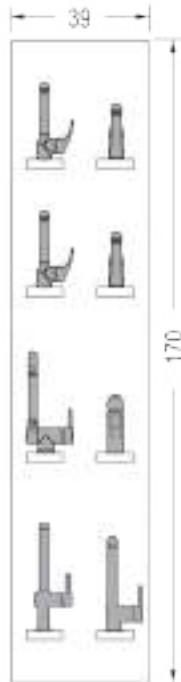

[49,00 €]

[42,00 €]

[21,00 €]

SOHO

MONOMANDO DE FREGADERO EXTRAIBLE NEGRO SOHO
[149,00 €]

Cartucho de 25 mm
 Atomizador 2 posiciones
 Incluye latiguillos, base para sujeción
 Fabricado en latón acabado negro mate
 Cuerpo y maneta de latón color negro mate