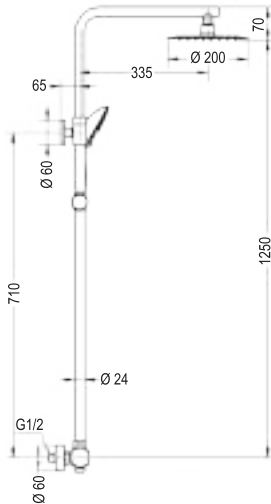

TERMOSTÁTICA QUAD PLUS - Largo para bañera 100 a 150cm [259,00 €]

M4
REF: L124344