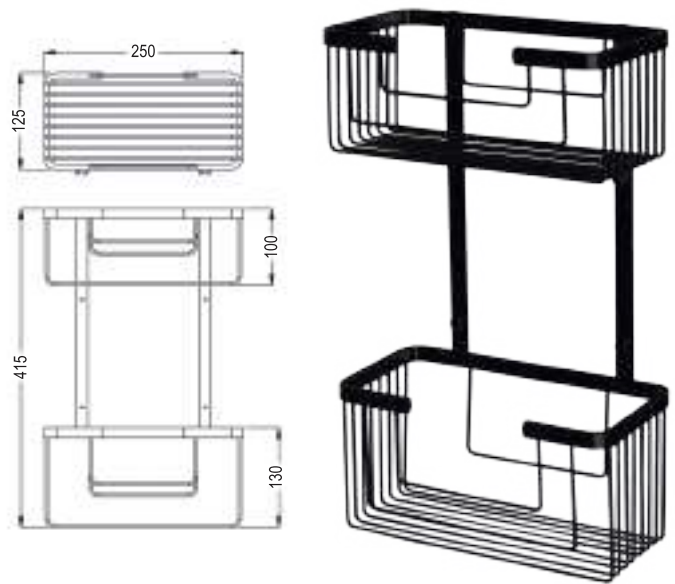

CESTA RECTANGULAR NEGRO MATE DOBLE

Fabricada en aluminio con acabado negro mate

[35,00 €]

M12

REF: L135134