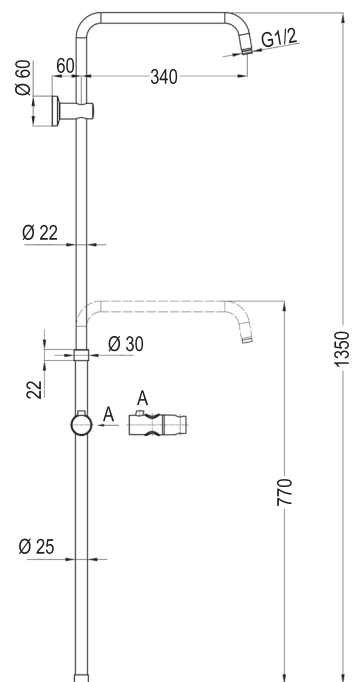

TUBO DE COLUMNA COMBI DUCHA RAPID REGULABLE

Tubo para columna de ducha con el soporte superior regulable en altura, indicado para aprovechar los agujeros que ya se tengan hechos de una instalación anterior.

Soporte pared de ABS

Acabados en cromo brillo

Tubo de acero inoxidable regulable desde 77cm a 135cm

NOTA: Sólo barra con soporte de pared. No incluye maneral, flexo, soporte maneral ni rociador.

TUBO ROUND REGULABLE - Para ducha 77 a 135cm

[99,00 €]

M4
REF: L122224