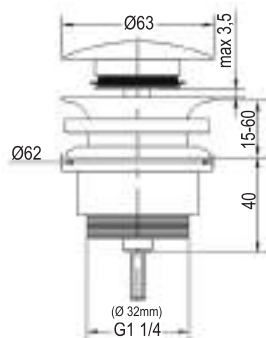

M50
REF: L173964

VÁLVULA NIQUEL CEPILLADO
[20,90 €]

M50
REF: L177544

Cotas para todas las válvulas superiores

Para todos los lavabos y bidets estandar
Tuerca de 1 1/4 (32)

VÁLVULA SIN CASQUILLO
[10,95 €]

Se adapta a toda clase de lavabos
Fabricado en latón, mecanismos de latón