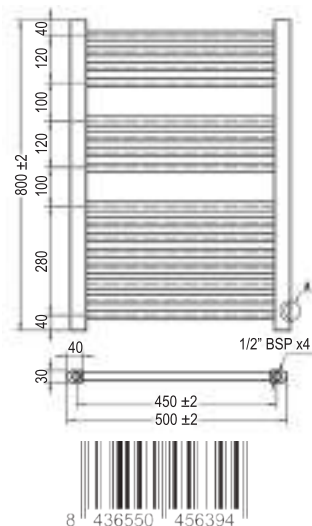

SECATOALLAS CROMADO ELÉCTRICO

- Cable en espiral lado derecho o lado izquierdo
- Tubos de acero lacado cromo brillo
- Diámetro de los tubos Ø 22mm
- Incluye soportes y tapones
- Fácil instalación

Este modelo de secatoallas es de aspecto similar a los utilizados en circuitos de calefacción pero con la diferencia de que no requiere obras y se instala fácilmente. Se compone de tubos de acero en cromo brillo con una gran capacidad para secar toallas. Se distribuye la temperatura de forma constante y uniforme con sus 600W de potencia que mantendrá controlado el consumo eléctrico de la vivienda. Con su termostato electrónico digital podrá regular la temperatura a 30°, 45° o 60° C girando el regulador hasta la marca correspondiente, y también podrá programar 1, 2, 3 y 4 horas de secado con el indicador y los destellos correspondientes.

Programable, temporizador y con función antihielo. Esta función está pensada para zonas muy frías donde pueda haber riesgo de congelación del circuito. Al seleccionar esta función, automáticamente si la temperatura bajara a menos de los 7° C el sistema se pondría en funcionamiento hasta alcanzar los 40° y se pararía.

Estos radiadores son perfectos para secar las toallas o mantenerlas calientes. Además evitan que se genere un ambiente húmedo, contribuyendo así a evitar manchas de humedad en el techo y las paredes.

	REF.	PVR	POTENCIA	MEDIDA ALTO ANCHO EJES	COLOR	TUBOS	BOX
Secatoallas + termostato 600W	L306394	[299,00 €]	600 W	800x500x450mm	CROMO	16	10
Secatoallas + termostato 600W	L306404	[345,00 €]	600 W	1200x500x450mm	CROMO	25	10