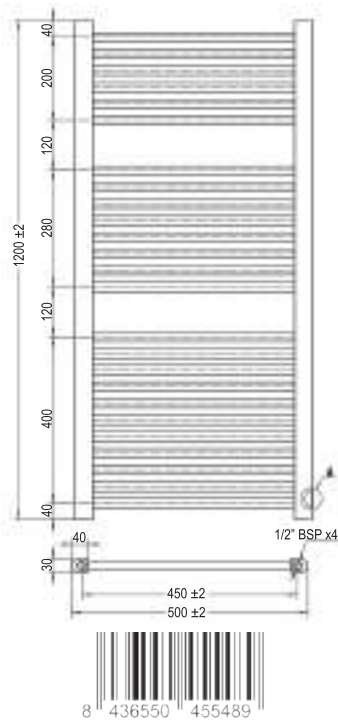

RADIADOR CIRCUITO DE CALEFACCIÓN DE AGUA

- Máxima presión 1500 KPA
- Diámetro de los tubos Ø 22mm
- Incluye soportes de fijación y tapones
- Tubos de acero lacado blanco RAL 9010
- Para red de calefacción de agua caliente
- Contenido de agua 4,1 L (800x500), 6,2 L (1200x500) y 7,3 L (1500x500)

Los radiadores para red de agua caliente sanitaria son perfectos para secar las toallas o mantenerlas calientes, pero también sirven para calentar el cuarto de baño. Además evitan que se genere un ambiente húmedo, contribuyendo así a evitar manchas de humedad en el techo y las paredes. Los modelos de agua funcionan siempre con el circuito de calefacción de la vivienda.

* Consultar los NETOS por cantidades
** Disponible en breve

REF.	PVR	POTENCIA Watt / Kcal h	MEDIDA			COLOR	TUBOS	BOX
			ALTO	ANCHO	EJES			
L305474	[79,90 €]	392 / 300	800	500	450mm	BLANCO	16	10
L305484	[108,00 €]	609 / 462	1200	500	450mm	BLANCO	25	10
L305974	[145,00 €]	804 / 548,68	1500	500	450mm	BLANCO	29	10
** L307464	[169,00 €]	913 / 650	1800	500	450mm	BLANCO	40	10