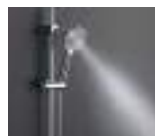

ÍNDICE

COLUMNAS DE DUCHA TERMOSTÁTICAS

COLUMNAS DE DUCHA MONOMANDO

COLUMNAS DE DUCHA SIN GRIFERÍA

ACCESORIOS DE BAÑO Y DUCHA

RADIADORES SECATOALLAS

AUXILIARES DE BAÑO Y REPUESTOS