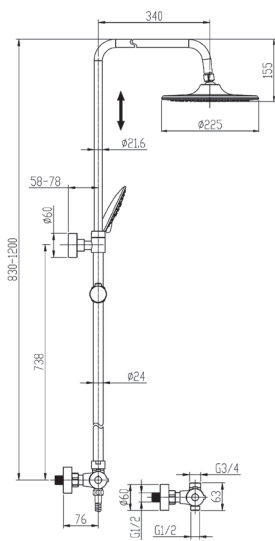

COMBI TERMOSTÁTICA BLACK ORO ROUND

- Válvulas antirretorno
- Soporte a pared de latón
- Mango de ducha antical
- Flexo de acero inoxidable negro
- Tubo regulable de 83cm a 120cm
- Rociador redondo diámetro 25cm acero oro cepillado
- Grifería termostática con desviador integrado negro mate

*Disponible en abril 2023

[290,00 €]

M4
REF: L127454

GRIFO DE HIGIENE ÍNTIMA BLACK ORO 2 AGUAS ● ●
[125,00 €]

M10
REF: L157764