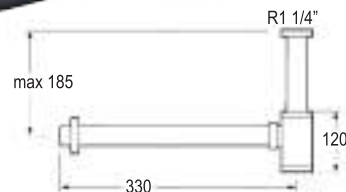

SIFÓN DE BOTELLA DE LATÓN
M10 [22,50 €]

Incluye juntas
Fácil limpieza
Altura regulable
Fabricado en latón
Rosca de 1 1/4 (32)
Acabado estilo cromo brillo

M10
REF: L182564