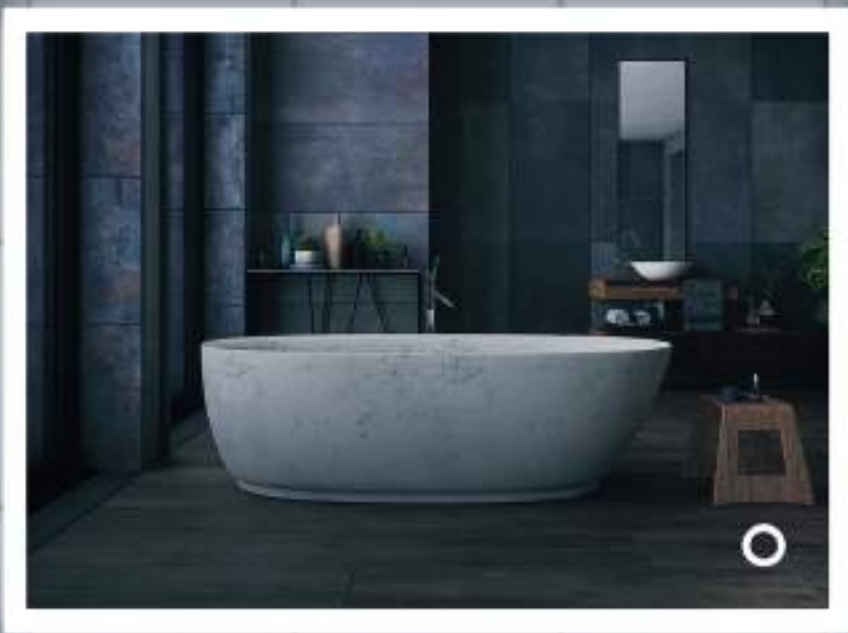

ESPEJO RECTANGULAR LED RECTANGLE

- Sistema sensor Touch de encendido y apagado
- Fabricado en espejo de 5 mm de espesor
- Tornillos, tacos y anclajes incluidos
- Iluminación uniforme sin sombras
- Intensidad de luz regulable
- Con marco de aluminio
- Cristal libre de cobre
- Sistema antivaho