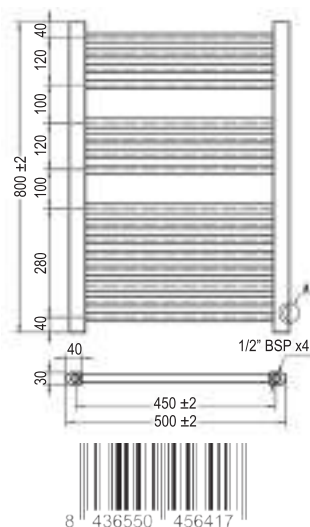

REF.	PVR	POTENCIA	MEDIDA ALTO ANCHO EJES	COLOR	TUBOS	BOX
Secatoallas + termostato 600W	L306414	[280,00 €]	600 W	800x500x450mm	NEGRO	16	10
Secatoallas + termostato 600W	L306424	[289,00 €]	600 W	1200x500x450mm	NEGRO	25	10