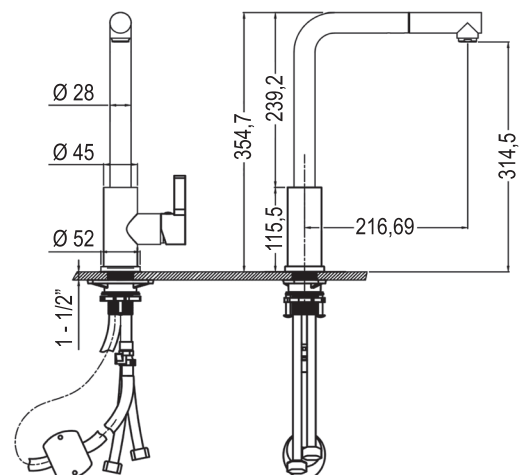

MONOMANDO EXTRAIBLE ZIELO

[128,00 €]

- Apertura en frío
- Caño alto extraíble de latón
- Cuerpo y maneta de latón cromo
- Fabricado en latón acabado cromo brillo
- Incluye latiguillos, base para sujeción y juntas

M5
REF: L166354