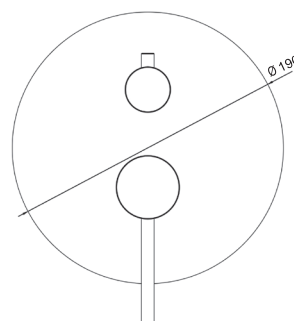

*Disponible en abril 2023

ROUND BLACK SALIDA PARED (Todo incluido)

[249,00 €]

M2
REF: L157524

ROUND BLACK SALIDA TECHO (Todo incluido)

[249,00 €]

M2
REF: L157534

Lavabo Oslo página 34