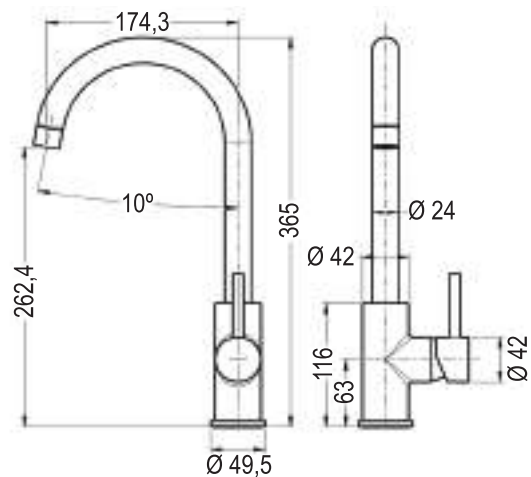

MONOMANDO DE FREGADERO VERONA
[89,90 €]

Caño alto de latón
Cartucho de 35 mm
Cuerpo y maneta de latón cromo
Fabricado en latón acabado en acero cepillado
Incluye latiguillos, base para sujeción, tornillo M8 y juntas

M6
REF: L163134