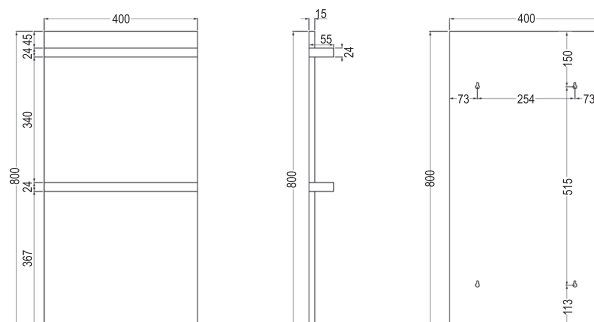

SECATOALLAS MURAL CON BARRAS ENZO

- Mínimo consumo eléctrico. 120W, temperatura uniforme y constante
- Fabricado en aluminio, con acabado en gris metálico
- Resistencia de fibra de carbono
- Botón de encendido y apagado
- Temperatura termostato 55°
- Cable y enchufe incluidos
- Cable en el lado derecho
- 2 toalleros de barra