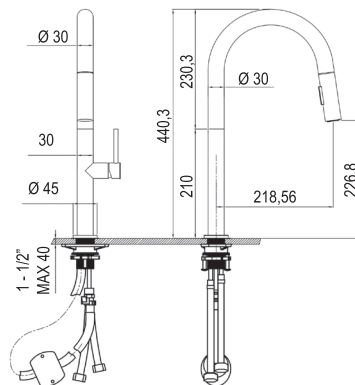

También disponible en Negro | Oro