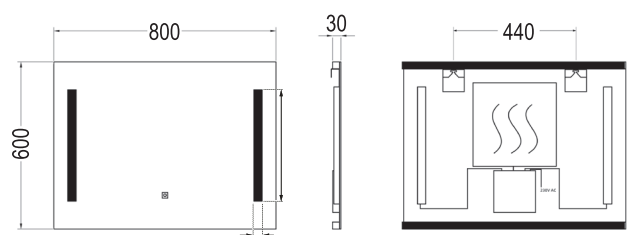

20 W	ON/OFF SENSOR TOUCH	2200 LUMENS 6000 K	INTENSIDAD REGULABLE	CE	IP44	MARCO ALUMINIO	ANTIVAHÓ EN BOTÓN ENCENDIDO

REF.	PVR	POTENCIA	MEDIDA	LUMENS	BOX
L406744	[199,00 €]	20 W	800x600mm	2200	10