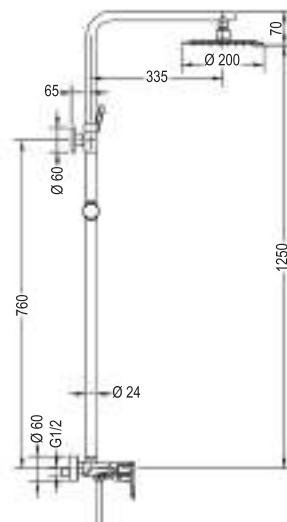

M4
 REF: L124124

PARA
 SUSTITUCIÓN
 BAÑERA
 POR DUCHA

DUAL QUAD PLUS - Largo para bañera 100 a 150cm
 [269,00 €]

M4
 REF: L124254

PACK

+

Pág. 109

PACK