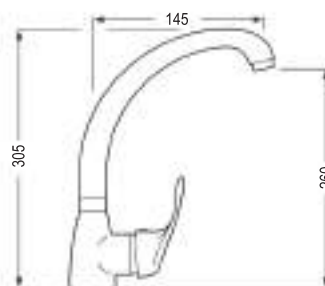

MONOMANDO DE FREGADERO VANGUARD
[47,90 €]

Maneta y atomizador de latón
Cartucho cerámico de 40 mm
Monomando de caño alto conformado
Incluidos latiguillos, herrajes, base de fijación y tornillo M8

M10
REF: L162234

MONOMANDO DE FREGADERO DE PARED

Con caño giratorio de alta calidad
El grifo está fabricado en latón
Incluye excéntricas

FREGADERO PARED 11CM
[63,00 €]

M10
REF: L163104

FREGADERO PARED 15CM
[63,90 €]

M10
REF: L163094

290