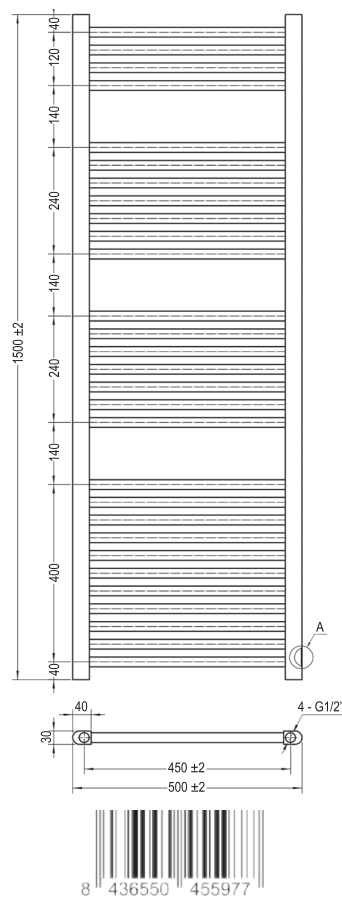

RADIADOR CIRCUITO DE CALEFACCIÓN DE AGUA

- Máxima presión 1500 KPA
- Diámetro de los tubos Ø 22mm
- Incluye soportes de fijación y tapones
- Tubos de acero lacado blanco RAL 9010
- Para red de calefacción de agua caliente
- Contenido de agua 4,1 L (800x500), 6,2 L (1200x500) y 7,3 L (1500x500)

Los radiadores para red de agua caliente sanitaria son perfectos para secar las toallas o mantenerlas calientes, pero también sirven para calentar el cuarto de baño. Además evitan que se genere un ambiente húmedo, contribuyendo así a evitar manchas de humedad en el techo y las paredes. Los modelos de agua funcionan siempre con el circuito de calefacción de la vivienda.

* Consultar los NETOS por cantidades
** Disponible en breve

REF.	PVR	POTENCIA Watt / Kcal h	MEDIDA			COLOR	TUBOS	BOX
			ALTO	ANCHO	EJES			
L305474	[79,90 €]	392 / 300	800	500	450mm	BLANCO	16	10
L305484	[108,00 €]	609 / 462	1200	500	450mm	BLANCO	25	10
L305974	[145,00 €]	804 / 548,68	1500	500	450mm	BLANCO	29	10
** L307464	[169,00 €]	913 / 650	1800	500	450mm	BLANCO	40	10