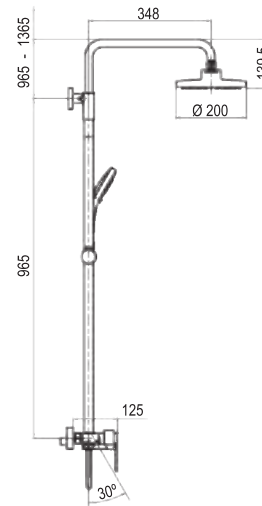

M4
REF: L126514

MONOMANDO **DAKAR 3 VÍAS**
DUCHA + ROCIADOR + CAÑO

DAKAR 3 VÍAS PLUS - Largo para ducha 96 a 136cm
[239,00 €]

M4
REF: L126534

2 VÍAS

3 VÍAS

MONOMANDO LAVABO
DAKAR ALTO BLACK

[120,00 €]