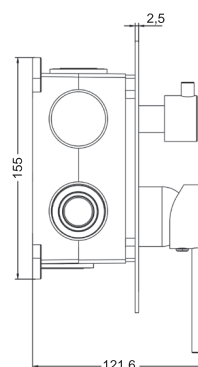

*Disponible en abril 2023

ROUND BLACK SALIDA PARED (Todo incluido)

[249,00 €]

M2
REF: L157524

ROUND BLACK SALIDA TECHO (Todo incluido)

[249,00 €]

M2
REF: L157534

Lavabo Oslo página 34