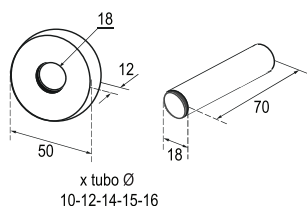

Cubretubos para ocultar tubería plástica o de cobre. Acabado cromo brillo, negro y blanco mate. Diámetro 18 mm.

CROMO BRILLO
[21,00 €]

M10
REF: L305904

BLACK
[35,00 €]

M10
REF: L306614

BLANCO MATE
[35,00 €]