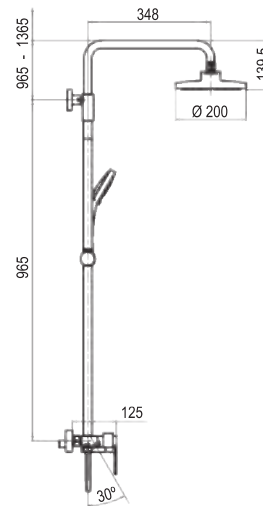

MONOMANDO LAVABO
OSLO ALTO BLACK

[115,00 €]

Fabricado en latón
Cartucho de 35mm
Acabado en negro mate

M10
REF: L156704