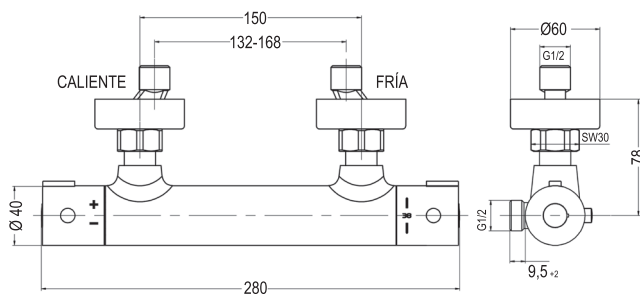

GRIFO TERMOSTÁTICO DE DUCHA PARÍS

Termostático de ducha con botón de seguridad
Maneta con indicador de temperatura en color
Válvulas antirretorno

TERMOSTÁTICO PARÍS - Manetas de zinc
[109,00 €]

M10
REF: L153994

TERMOSTÁTICO PARÍS - Manetas de latón
[128,00 €]

M10
REF: L155814

SET TERMOSTÁTICO DE DUCHA PARÍS CON EQUIPO

Soporte cromado de ABS
Flexo extensible de acero inoxidable
Mango de ducha cromado 3 posiciones

TERMOSTÁTICO PARÍS EQUIPO - Manetas de zinc
[128,00 €]

M10
REF: L154224

TERMOSTÁTICO PARÍS EQUIPO - Manetas de latón
[140,00 €]

M10
REF: L155764

SET TERMOSTÁTICO DE DUCHA PARÍS CON BARRA

Barra de ducha de cromada
Flexo extensible de acero inoxidable
Mango de ducha cromado 3 posiciones

TERMOSTÁTICO PARÍS BARRA - Manetas de zinc
[139,50 €]

M10
REF: L154234

TERMOSTÁTICO PARÍS BARRA - Manetas de latón
[157,50 €]

M10
REF: L155774