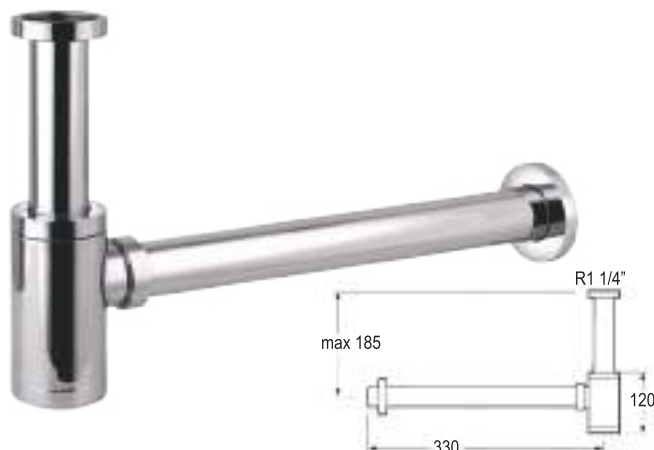

SIFÓN MINIMAL DE LATÓN CROMADO
[32,00 €]

Incluye juntas
Fácil limpieza
Altura regulable
Fabricado en latón
Rosca de 1 1/4 (32)
Acabado estilo cromo brillo

M10
REF: L182574