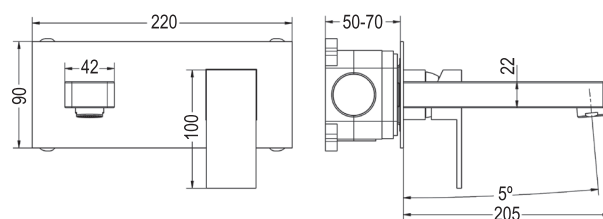

*Disponible en abril 2023

M8
 REF: L157584

VELA

MONOMANDO DE LAVABO EMPOTRAR VELA

[142,00 €]

Fabricado en latón
Cartucho de 40mm
Pletina embellecedora de latón
Incluye caja de instalación con nivel

M4
REF: L153614