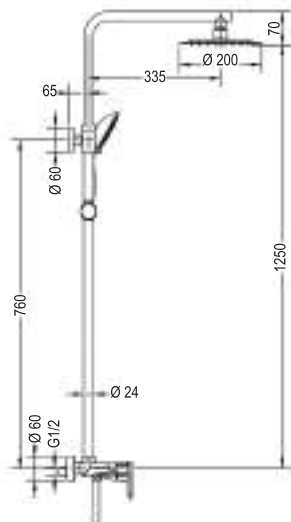

M4
 REF: L124124

PARA
 SUSTITUCIÓN
 BAÑERA
 POR DUCHA

DUAL QUAD PLUS - Largo para bañera 100 a 150cm
 [269,00 €]

M4
 REF: L124254

PACK

+

Pág. 109

PACK