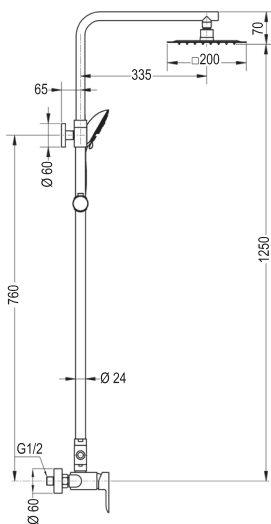

M4
REF: L122424

PARA
SUSTITUCIÓN
BAÑERA
POR DUCHA

SIOUX QUAD PLUS - Largo para bañera 100 a 150cm [199,00 €]

M4
REF: L124324

PACK

+

Pág. 109

COMBI DUCHA MONOMANDO DUAL