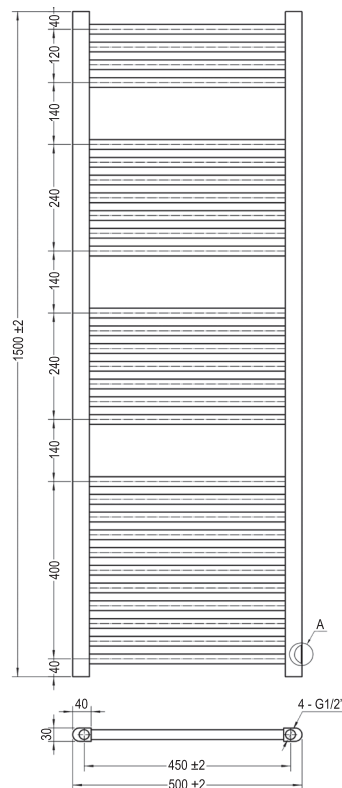

REF.	PVR	POTENCIA Watt / Kcal h	MEDIDA ALTO ANCHO EJES	COLOR	TUBOS	BOX
L305794	[159,00 €]	273 / 207,26	800x500x450mm	CROMADO	16	10
L305804	[199,00 €]	424 / 317,34	1200x500x450mm	CROMADO	25	10
L305984	[239,00 €]	560 / 377,54	1500x500x450mm	CROMADO	29	10

* Consultar los NETOS por cantidades