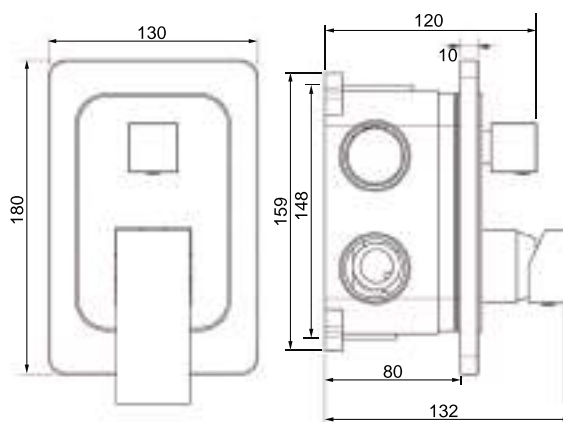

DUCHA MONOMANDO EMPOTRADA QUAD BLACK*

Soporte de latón con toma
Desviador cuadrado cerámico
Grifería monomando de dos vías
Mango de ducha sistema antical cuadrado
Flexo de 150cm negro de PVC de fácil limpieza
Rociador extraplano de acero inoxidable cuadrado de 25x25cm
Incluye soporte, rociador, maneral, flexo, soporte pared y grifo empotrable

*Disponible en abril 2023

QUAD BLACK SALIDA PARED (Todo incluido)

[259,00 €]

M2
REF: L157494

QUAD BLACK SALIDA TECHO (Todo incluido)

[259,00 €]

M2
REF: L157504