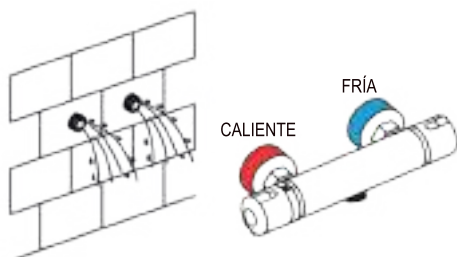

La ducha de mano tiene una posición stop que retendrá el agua aunque el grifo esté abierto. Siempre que no se esté usando hay que cerrar el grifo.

GRIFOS TERMOSTÁTICOS

LIMPIEZA ANTES DE LA INSTALACIÓN

Recuerda que debes purgar las tuberías antes de instalar tu nuevo grifo termostático. Los restos de materiales de obra como yeso, ladrillo... pueden dañar el cartucho y hacer que no funcione de forma correcta

¿CUANDO NO ES RECOMENDABLE?

En los siguientes casos no es aconsejable que montes un grifo termostático. Si tienes un calentador de gas o eléctrico. Si tienes poco caudal de agua y poca presión. Si el agua contiene cal, es dura o turbia.

FILTROS ANTIPARTÍCULAS

Para una mayor protección del cartucho de la grifería es importante instalar los filtros incluidos.

ALIMENTACIÓN DE AGUA

La alimentación de agua de los grifos termostáticos debe de ser muy precisa. Entrada agua caliente toma izquierda. Entrada agua fría toma derecha. En caso de que el termostático no reciba el agua de esta forma hará que no funcione. Recuerda que no es posible dar la vuelta al grifo.

GRIFERÍA SOSTENIBLE

La mayoría de nuestras griferías de cocina incluyen el sistema de apertura en frío.

Cuando se abre el grifo con la maneta en posición vertical sólo sale agua fría, evitando así poner en marcha del calentador de agua con el consiguiente ahorro de energía. Para obtener agua caliente el usuario pondrá la maneta en posición horizontal.