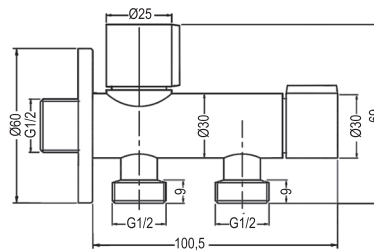

Fabricado en latón
 Flexo de 120cm incluido
 Grifo monomando de latón con 1 agua
 Ducha de mano de latón con posición stop

M10
 REF: L156894

DUCHETA GRIFO WC HIGIENE ÍNTIMA

Fabricado en latón

CROMO BRILLO