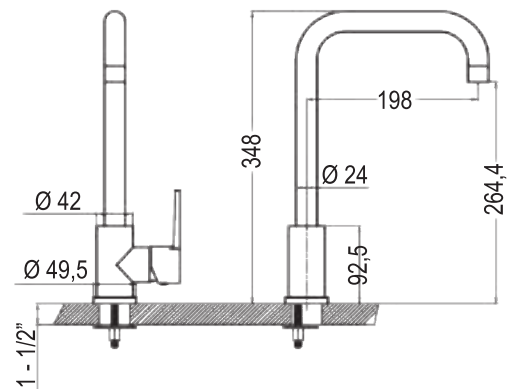

MONOMANDO DE FREGADERO SKY

[73,00 €]

Caño alto de latón

Cartucho de 35 mm

Cuerpo y maneta de latón cromo

Fabricado en latón acabado cromo brillo

Incluye latiguillos, base para sujeción y juntas

M10

REF: L166364