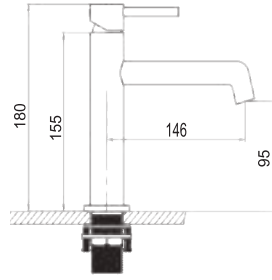

OSLO BLACK

MONOMANDO LAVABO OSLO BLACK

[79,00 €]

Fabricado en latón
Cartucho de 35mm
Acabado en negro mate
Incluye latiguillos y base de fijación

M10
REF: L156484