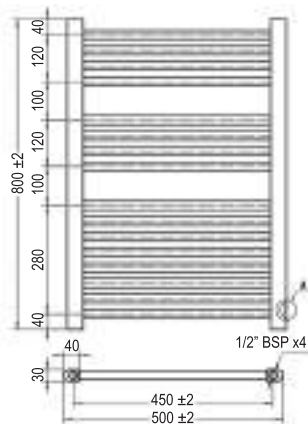

RADIADOR SECATOALLAS NEGRO

- Contenido de agua 6,2 L
- Máxima presión 1500 KPA
- Diámetro de los tubos Ø 22mm
- Incluye soportes de fijación y tapones
- Para red de calefacción de agua caliente
- Tubos de acero acabado negro RAL 9011

El color negro es tendencia. Combinarlo con tu grifería, accesorios y complementos hará de tu baño un lugar elegante.

Este modelo tiene un mínimo consumo de energía al funcionar como un radiador mas de su circuito de calefacción. Toda la superficie del radiador se calienta de manera uniforme, con lo que podrá aprovechar sin problema todas los tubos del secatoallas.

Estos radiadores son perfectos para secar las toallas o mantenerlas calientes, pero también sirven para calentar el cuarto de baño. Además evitan que se genere un ambiente húmedo, contribuyendo así a evitar manchas de humedad en el techo y las paredes.

REF.	PVR	POTENCIA Watt / Kcal h	MEDIDA ALTO ANCHO EJES	COLOR	TUBOS	BOX
L306014	[149,00 €]	392 / 207,26	800x500x450mm	NEGRO	16	10
L306024	[155,00 €]	609 / 317,34	1200x500x450mm	NEGRO	25	10