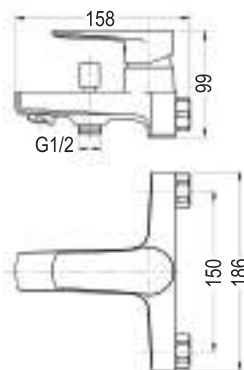

M10
 REF: L154434

MONOMANDO DE BAÑERA ASTORIA

[95,00 €]

Fabricado en latón
 Cartucho de 40mm
 Excéntricas de diseño
 Incluye flexo, ducha y soporte cromados

M8
 REF: L154454

MONOMANDO DE DUCHA ASTORIA

[79,90 €]