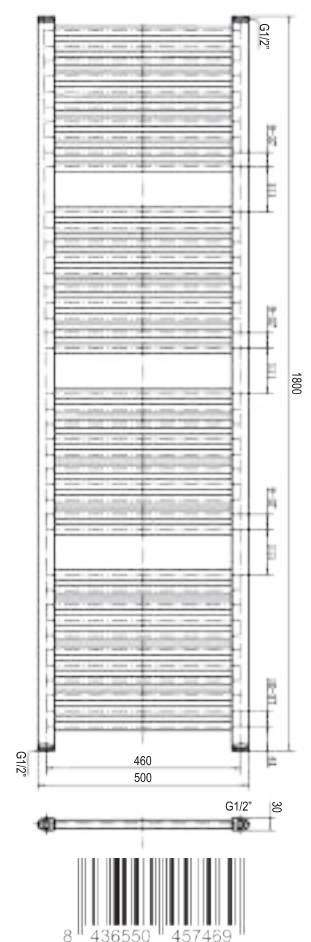

RADIADOR CIRCUITO DE CALEFACCIÓN DE AGUA

- Máxima presión 1500 KPA
- Diámetro de los tubos Ø 22mm
- Incluye soportes de fijación y tapones
- Tubos de acero lacado blanco RAL 9010
- Para red de calefacción de agua caliente
- Contenido de agua 4,1 L (800x500), 6,2 L (1200x500) y 7,3 L (1500x500)

Los radiadores para red de agua caliente sanitaria son perfectos para secar las toallas o mantenerlas calientes, pero también sirven para calentar el cuarto de baño. Además evitan que se genere un ambiente húmedo, contribuyendo así a evitar manchas de humedad en el techo y las paredes. Los modelos de agua funcionan siempre con el circuito de calefacción de la vivienda.

* Consultar los NETOS por cantidades
** Disponible en breve

REF.	PVR	POTENCIA Watt / Kcal h	MEDIDA			COLOR	TUBOS	BOX
			ALTO	ANCHO	EJES			
L305474	[79,90 €]	392 / 300	800	500	450mm	BLANCO	16	10
L305484	[108,00 €]	609 / 462	1200	500	450mm	BLANCO	25	10
L305974	[145,00 €]	804 / 548,68	1500	500	450mm	BLANCO	29	10
** L307464	[169,00 €]	913 / 650	1800	500	450mm	BLANCO	40	10