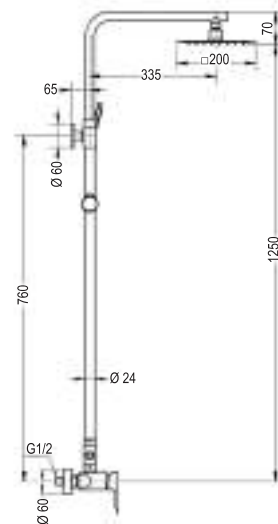

M4
REF: L122424

PARA
SUSTITUCIÓN
BAÑERA
POR DUCHA

SIOUX QUAD PLUS - Largo para bañera 100 a 150cm [199,00 €]

M4
REF: L124324

PACK

+

Pág. 109

COMBI DUCHA MONOMANDO DUAL