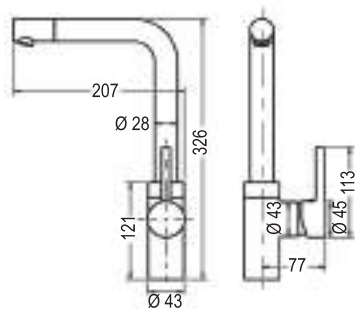

MONOMANDO DE FREGADERO ZELANDA

[99,00 €]

Cartucho cerámico

Monomando de caño alto

Atomizador orientable 360°

Incluye latiguillos y herraje M8

Fabricado en latón acabado cromo brillo

M12
REF: L164104