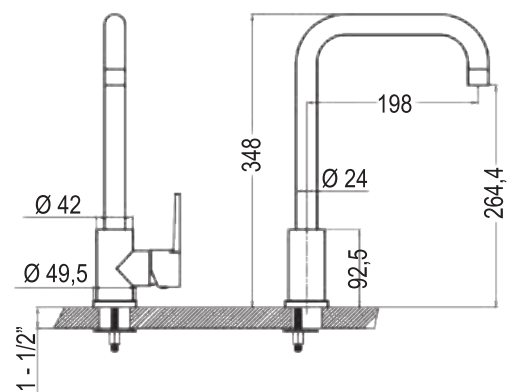

MONOMANDO DE FREGADERO GOLDEN

[120,00 €]

Caño alto de latón

Cartucho de 35 mm

Incluye latiguillos, base para sujeción

Fabricado en latón acabado oro cepillado

Cuerpo y maneta de latón color oro cepillado

M10
REF: L166574