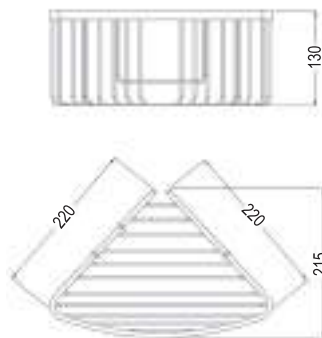

100 AÑOS
GARANTIA CONTRA ÓXIDO

FABRICADO
EN
ALUMINIO