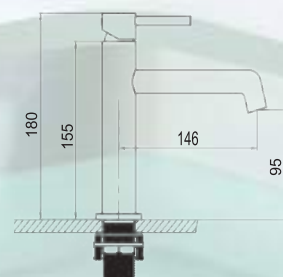

MONOMANDO LAVABO ALTO OSLO ORO *
[139,00 €]

Fabricado en latón
Cartucho de 35mm
Acabado en oro cepillado
Incluye latiguillos y base de fijación
*Disponible en abril 2023

M10
REF: L157704