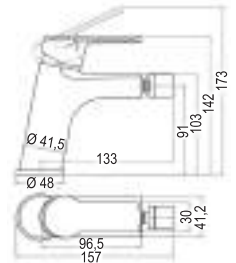

MONOMANDO DE BIDET SIOUX
[55,00 €]

Fabricado en latón
Cartucho de 40mm
Base embellecedor de latón
Incluye latiguillos y herraje M8

M10
REF: L152384