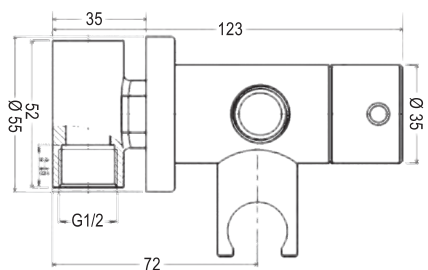

GRIFO DE HIGIENE ÍNTIMA BLACK 2 AGUAS ● ●

[109,00 €]

Fabricado en latón
Flexo de 120cm incluido
Ducha de mano de latón con posición stop
Grifo monomando de latón con 2 aguas (fría y caliente)

M10
REF: L156474

GRIFO DE HIGIENE ÍNTIMA BLACK GOLD 2 AGUAS * ● ●

[125,00 €]

Fabricado en latón negro mate y maneta en acabado oro cepillado
Grifo monomando de latón con 2 aguas (fría y caliente)
Ducha de mano de latón con posición stop
Flexo de 120cm incluido

*Disponibile en abril 2023

M10
REF: L157764