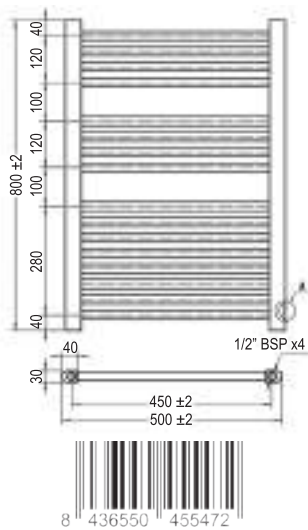

RADIADOR CIRCUITO DE CALEFACCIÓN DE AGUA

- Máxima presión 1500 KPA
- Diámetro de los tubos Ø 22mm
- Incluye soportes de fijación y tapones
- Tubos de acero lacado blanco RAL 9010
- Para red de calefacción de agua caliente
- Contenido de agua 4,1 L (800x500), 6,2 L (1200x500) y 7,3 L (1500x500)

Los radiadores para red de agua caliente sanitaria son perfectos para secar las toallas o mantenerlas calientes, pero también sirven para calentar el cuarto de baño. Además evitan que se genere un ambiente húmedo, contribuyendo así a evitar manchas de humedad en el techo y las paredes. Los modelos de agua funcionan siempre con el circuito de calefacción de la vivienda.

* Consultar los NETOS por cantidades
** Disponible en breve

REF.	PVR	POTENCIA Watt / Kcal h	MEDIDA			COLOR	TUBOS	BOX
			ALTO	ANCHO	EJES			
L305474	[79,90 €]	392 / 300	800	500	450mm	BLANCO	16	10
L305484	[108,00 €]	609 / 462	1200	500	450mm	BLANCO	25	10
L305974	[145,00 €]	804 / 548,68	1500	500	450mm	BLANCO	29	10
** L307464	[169,00 €]	913 / 650	1800	500	450mm	BLANCO	40	10