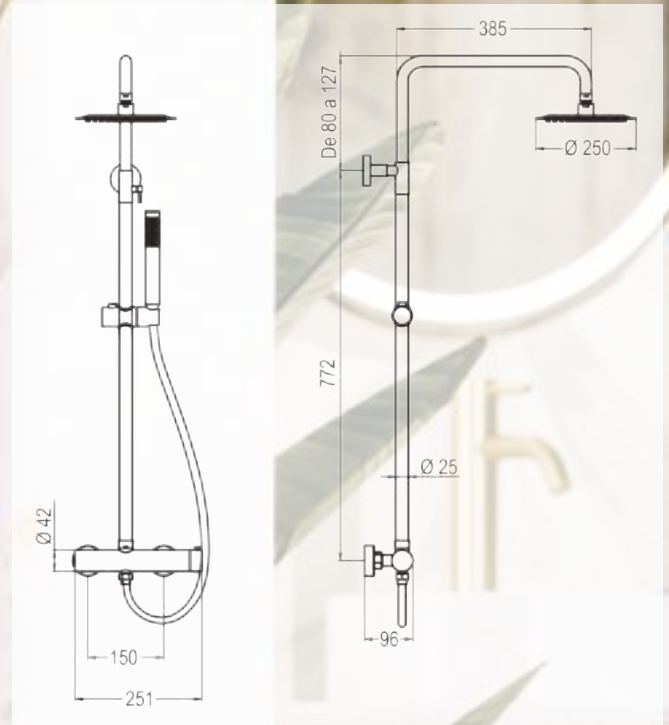

COMBI DUCHA MONOMANDO ORO CEPILLADO *

- Mango de ducha
- Soporte pared de latón
- Grifo monomando progresivo
- Flexo de 150 cm de PVC oro
- Tubo regulable desde 80cm a 120cm
- Rociador redondo Ø 25cm acero oro cepillado