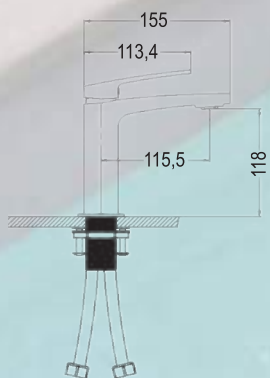

TREND

MONOMANDO LAVABO TREND*

[74,00 €]

Fabricado en latón

Cartucho de 25mm

Base embellecedor cromada

Incluye latiguillos y herraje M8

*Disponible en breve

M10
REF: L154554

CARTUCHO
25mm