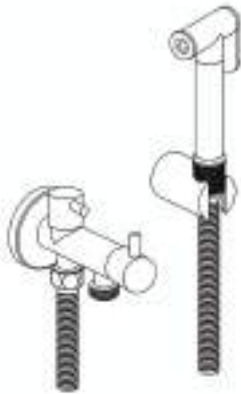

GRIFOS WC

MODELO SOLO AGUA FRÍA

La instalación es muy sencilla. Únicamente hay que retirar la llave de escuadra de la cisterna e instalar el grifo wc. Incorpora 2 tomas de agua, una para el latiguillo de la cisterna y otra para el flexo del grifo wc.

La ducha de mano tiene una posición stop que retendrá el agua aunque el grifo esté abierto. Siempre que no se esté usando hay que cerrar el grifo.