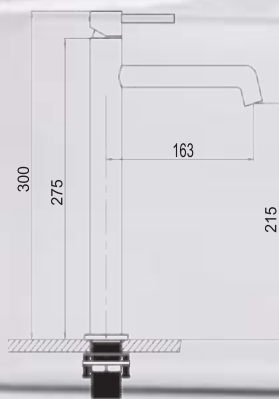

MONOMANDO LAVABO OSLO ORO *
[89,90 €]

Fabricado en latón
Cartucho de 35mm
Acabado en oro cepillado
Incluye latiguillos y base de fijación
*Disponible en abril 2023

M10
REF: L157694

MONOMANDO LAVABO ALTO OSLO ORO *
[139,00 €]

Fabricado en latón
Cartucho de 35mm
Acabado en oro cepillado
Incluye latiguillos y base de fijación
*Disponible en abril 2023

M10
REF: L157704