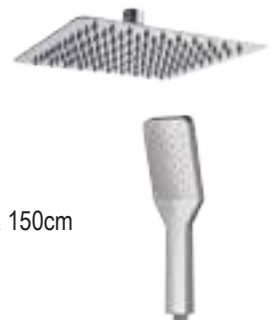

TACTO FRÍO QUAD PLUS - Largo para bañera 100 a 150cm
[255,00 €]

M4
REF: L124204