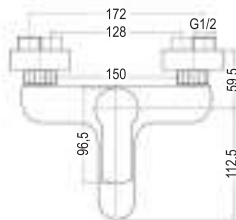

Fabricado en latón
Cartucho de 40mm
Base embellecedor de latón
Incluye latiguillos y herraje M8

M10
REF: L152384

MONOMANDO DE BAÑERA SIOUX
[95,00 €]

Fabricado en latón
Cartucho de 40mm
Excéntricas de diseño
Incluye flexo, ducha y soporte cromados