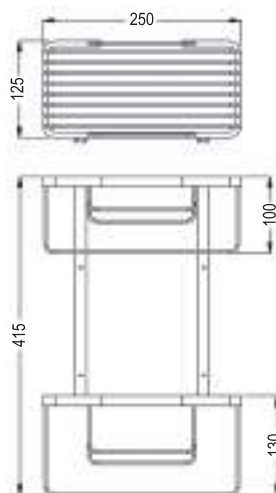

CESTA RECTANGULAR BLANCO MATE DOBLE

Fabricada en aluminio con acabado blanco mate

[35,00 €]

M12
REF: L136654