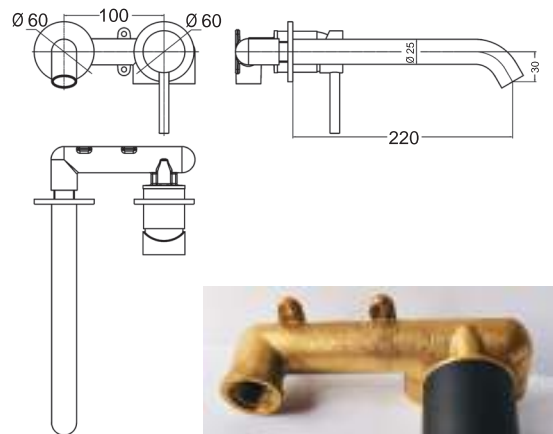

MONOMANDO DE LAVABO EMPOTRAR BLACK

[105,00 €]

Fabricado en latón
Cartucho de 40mm
Acabado en negro mate

M8
REF: L156214

MONOMANDO DE LAVABO EMPOTRAR BLACK ORO

[135,00 €]

Fabricado en latón
Cartucho de 40mm
Acabado en negro mate y oro cepillado

*Disponible en abril 2023

M8
REF: L157584