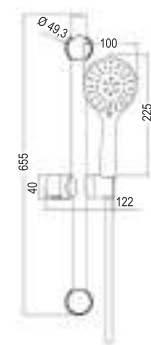

BARRA DE DUCHA CON MANERAL ALASKA

[39,90 €]

Maneral de diámetro 10cm
Soporte superior ajustable
Distancia máxima entre soportes 55cm
Barra de ducha completa con diámetro 25mm
Incluye barra de latón con soportes en ABS, maneral y flexo

M10
REF: L345874

BARRA DE DUCHA CON MANERAL BERLÍN

[42,00 €]

Maneral de 11cm x 8cm
Soporte superior ajustable
Distancia máxima entre soportes 55cm
Barra de ducha completa con diámetro 25mm
Incluye barra de latón con soportes en ABS, maneral y flexo

M10
REF: L345884

BARRA DE DUCHA CON MANERAL NIZA

[42,95 €]

Maneral de diámetro 12cm
Soporte superior ajustable
Distancia máxima entre soportes 55cm
Barra de ducha completa con diámetro 25mm
Incluye barra de latón con soportes en ABS, maneral y flexo

M10
REF: L345894

BARRA DE DUCHA TRENTO

[35,95 €]

Flexo de acero inoxidable
Soporte superior ajustable
Maneral hidromasaje antical
Distancia máxima entre soportes 55cm
Barra de ducha completa con diámetro 25mm

M10
REF: L343954

BARRA DE DUCHA BARI

[25,95 €]

Soporte superior ajustable
No incluye maneral ni flexo
Distancia máxima entre soportes 55cm
Barra de ducha completa con diámetro 25mm

M10
REF: L343944