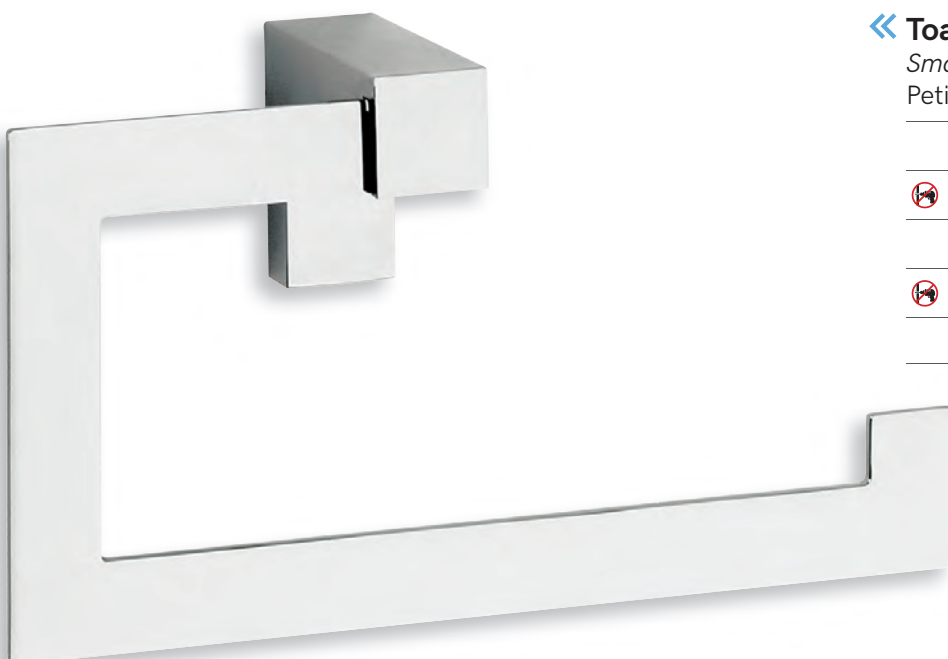

« Toallero anilla pequeña

Small towel ring

Petit anneau

H8700/05	47 €	● ●
H8700/05P	53 €	● ●
H8700/05	63 €	●
H8700/05P	73 €	●
210 ↔ 115 ↓ 65 ↗ mm