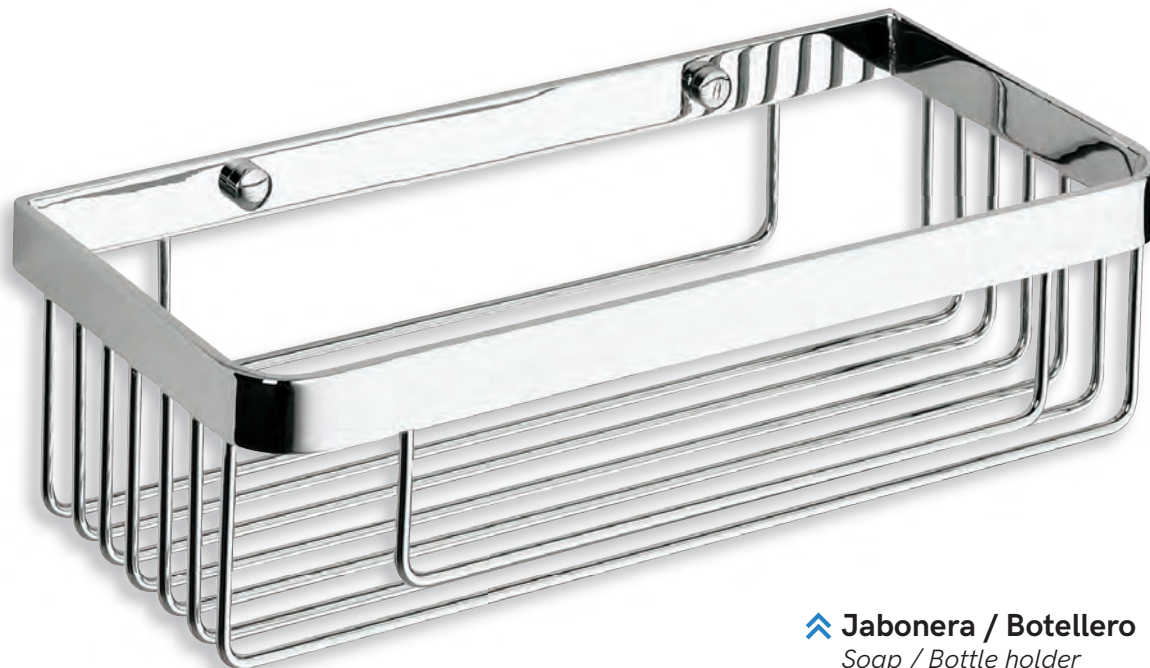

HL067/P 91 €

200 ↔ 290 ↓ 200 ↗ mm

« Jabonera /
Esponjera esquina doble
Double corner soap / sponge
 Porte-savon/Porte-éponge à
 angle double

HL078 75 €

HL078/P 87 €

190 ↔ 320 ↓ 190 ↗ mm

⚡ **Jabonera / Botellero**
Soap / Bottle holder
 Porte-savon / Porte-bouteilles

H277 66 € ● ●

300 ↔ 80 ↓ 140 ↗ mm

⚡ **Jabonera / Botellero**
Soap / Bottle holder
 Porte-savon / Porte-bouteilles

🚫 **H277/P** 78 € ● ●

300 ↔ 80 ↓ 140 ↗ mm

Esponjeras

ACCESORIOS LATÓN - SUJECIÓN PARED ZAMAC
 BRASS ACCESSORIES - WALL FITTING ZINC
 ACCESSOIRES EN LAITON - AVEC ANCRAGE EN ZAMAC