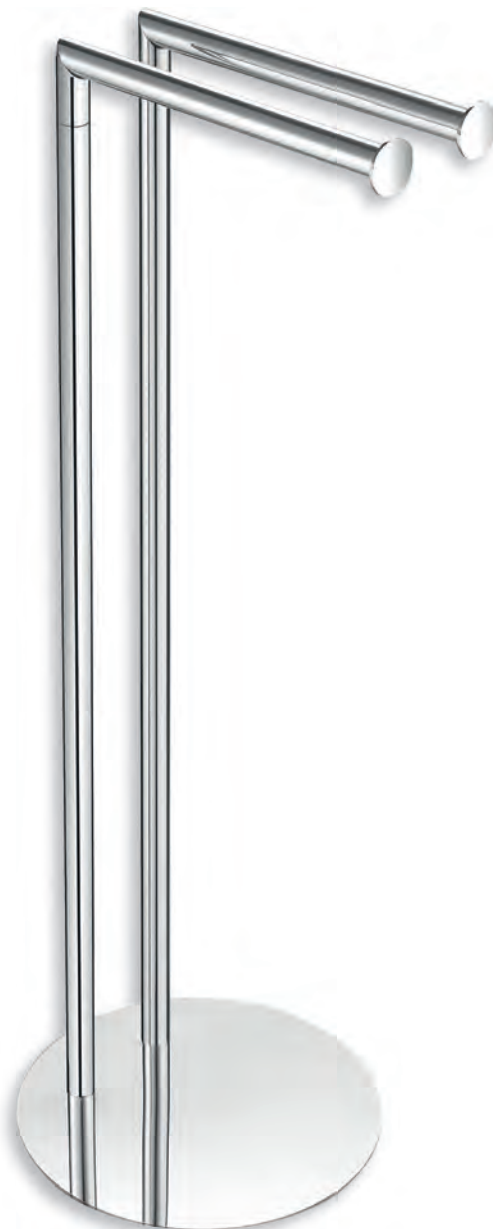

⤴ **Toallero doble suelo (INOX 304)**
Floor double towel holder
 Porte-serviettes double sol

H4030 149 € ●

380 ↔ 880 ↓ 160 ↗ mm

⤴ **Toallero doble suelo (INOX 304) base ABS**
Floor double towel holder ABS base
 Porte-serviettes double sol ABS base