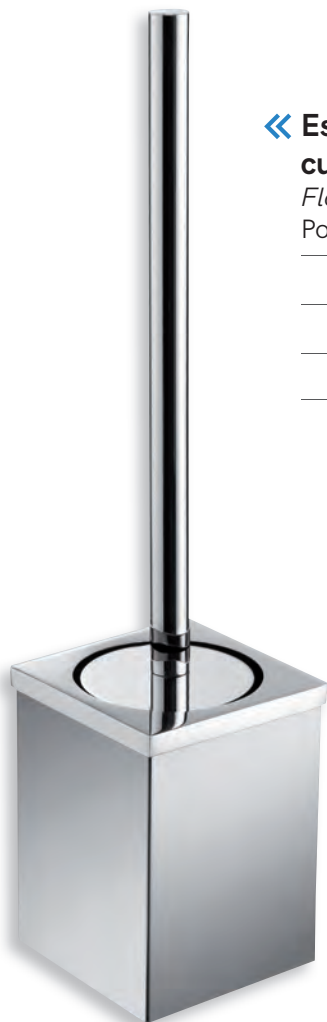

« Escobillero cuadrado suelo
Floor square brush holder
Porte-brosse carré sol

H4017 75 € ●

H4017 82 € ●

90 ↔ 400 ↓ 90 ↗ mm

INOX 304