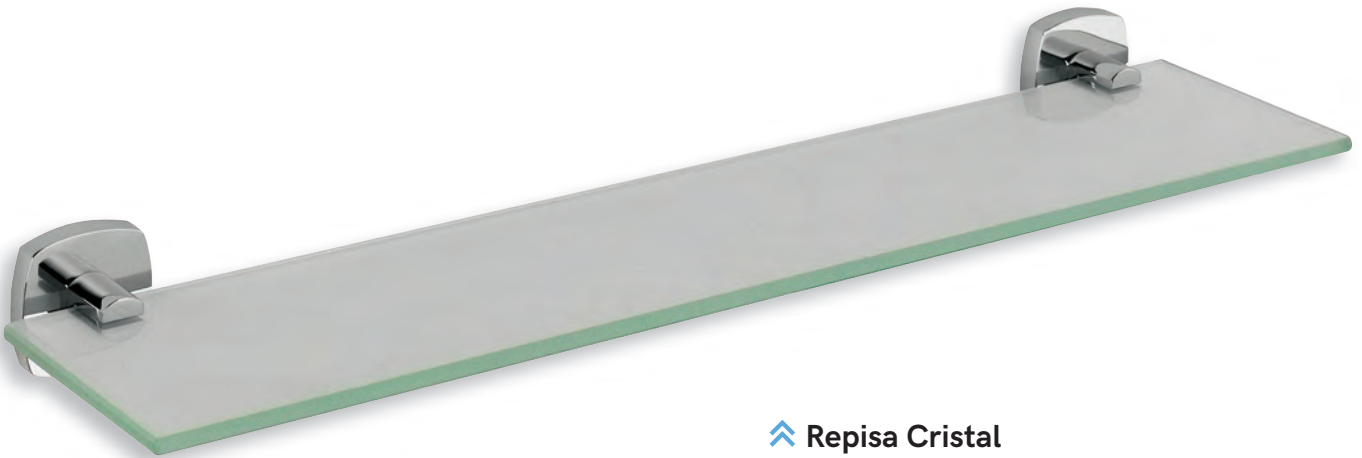

» Escobillero cristal

Glass brush holder
Porte-brosse en verre

H2001/10	33 €	●
🚫 H2001/10P	39 €	●
H2001/10	37 €	●
🚫 H2001/10P	43 €	●
165 ↔ 335 ↓ 105 ↗ mm		

Mini

H5510

74

ACCESORIOS LATÓN - SUJECIÓN PARED ZAMAC
BRASS ACCESSORIES - WALL FITTING ZINC
ACCESSOIRES EN LAITON - AVEC ANCRAGE EN ZAMAC

ATORNILLADO
SCREWED
VISSE

PEGADO
GLUED
COLLÉ

ACABADOS | FINISHES | FINITIONS:

CROMO
CHROME
CHROME

« Percha

Robe hook
Porte-manteau

H5510/09	13 €	<input type="radio"/>
 H5510/09P	19 €	<input type="radio"/>
45 ↔ 45 ↓ 55 ↗ mm		