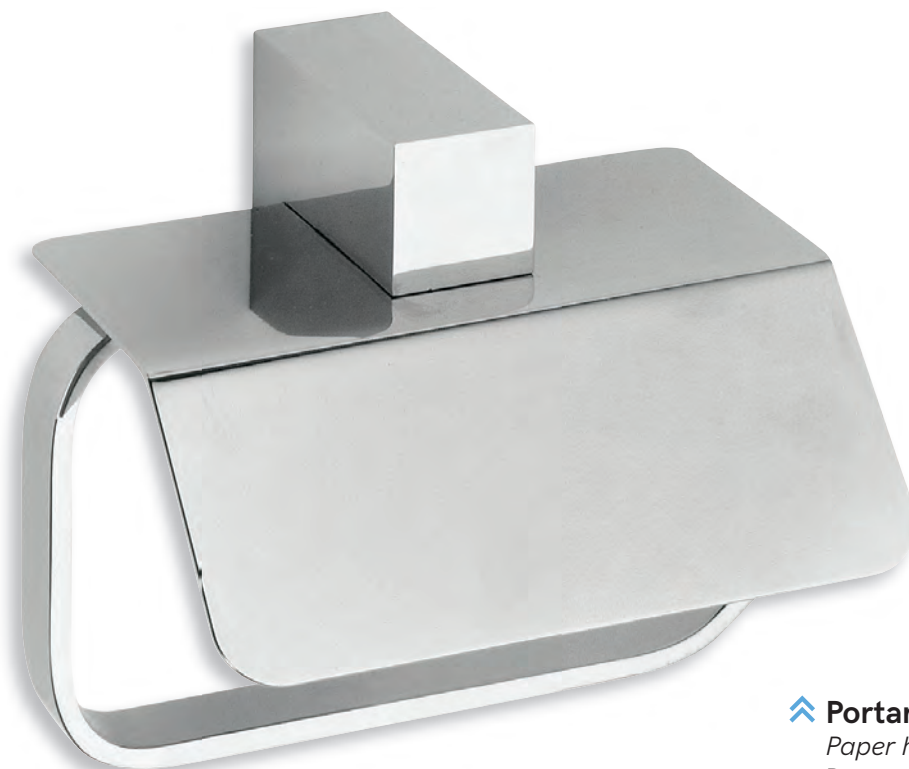

⤴ **Portarrollo**
Paper holder
Porte-rouleau

H8700/06	41 €	● ●
H8700/06P	47 €	● ●
H8700/06	69 €	●
H8700/06P	79 €	●
150 ↔ 140 ↓ 110 ↗ mm