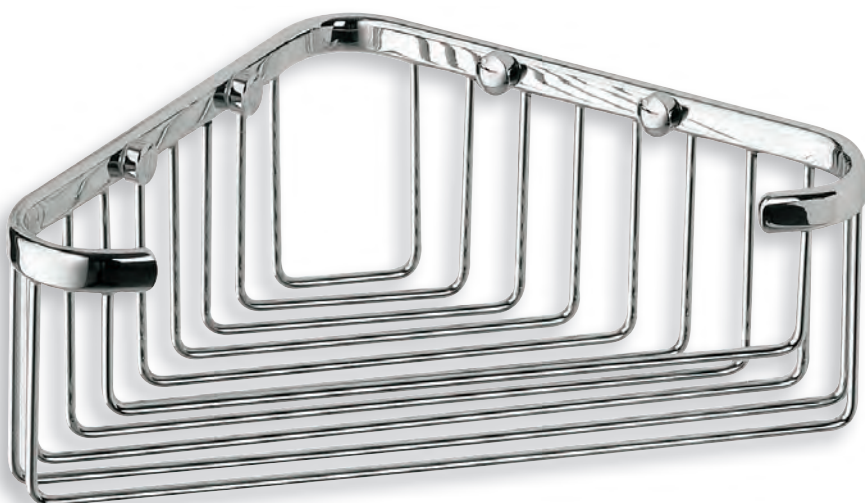

« Jabonera /
Esponjera esquina
Corner soap / sponge
Porte-savon /
Porte-éponge à angle

HL077 38 € ● ●

190 ↔ 80 ↓ 190 ↗ mm