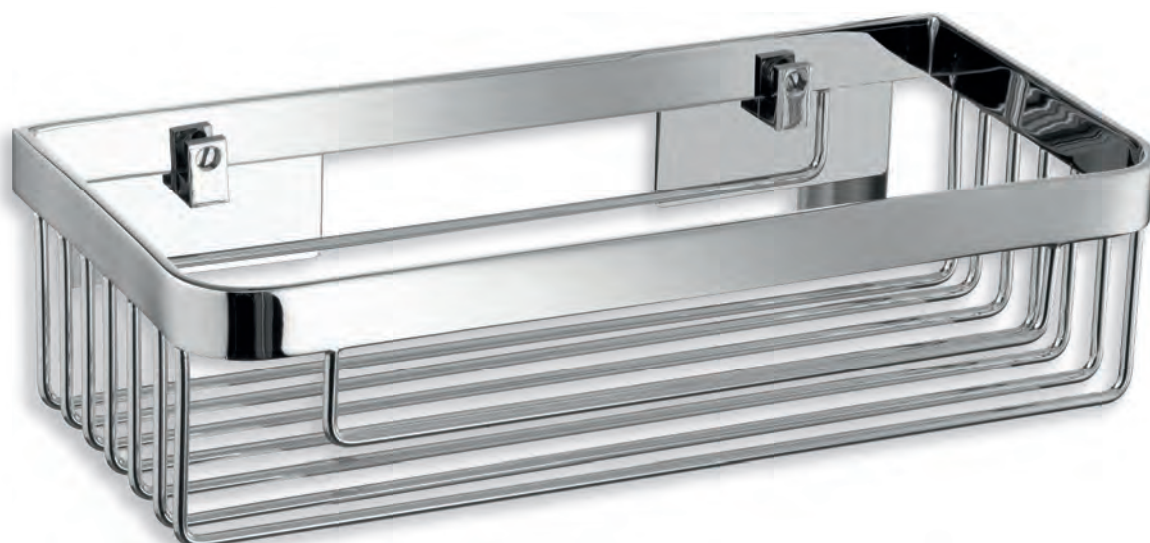

H277 66 € ● ●

300 ↔ 80 ↓ 140 ↗ mm

⚡ **Jabonera / Botellero**
Soap / Bottle holder
 Porte-savon / Porte-bouteilles

🚫 **H277/P** 78 € ● ●

300 ↔ 80 ↓ 140 ↗ mm

Esponjeras

ACCESORIOS LATÓN - SUJECIÓN PARED ZAMAC
 BRASS ACCESSORIES - WALL FITTING ZINC
 ACCESSOIRES EN LAITON - AVEC ANCRAGE EN ZAMAC