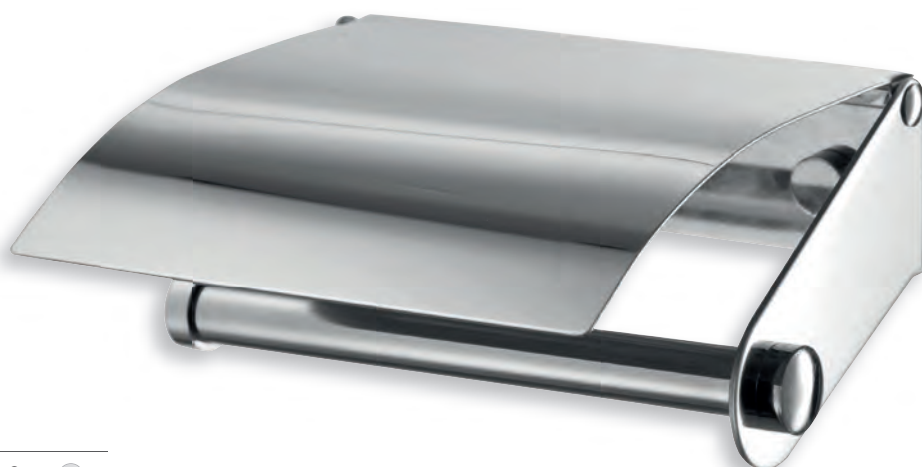

Portarrollo

Paper holder

Porte-rouleau

HI7222/06 22 € ●

🚫 HI7222/06P 29 € ●

130 ↔ 40 ↓ 130 ↗ mm INOX 304