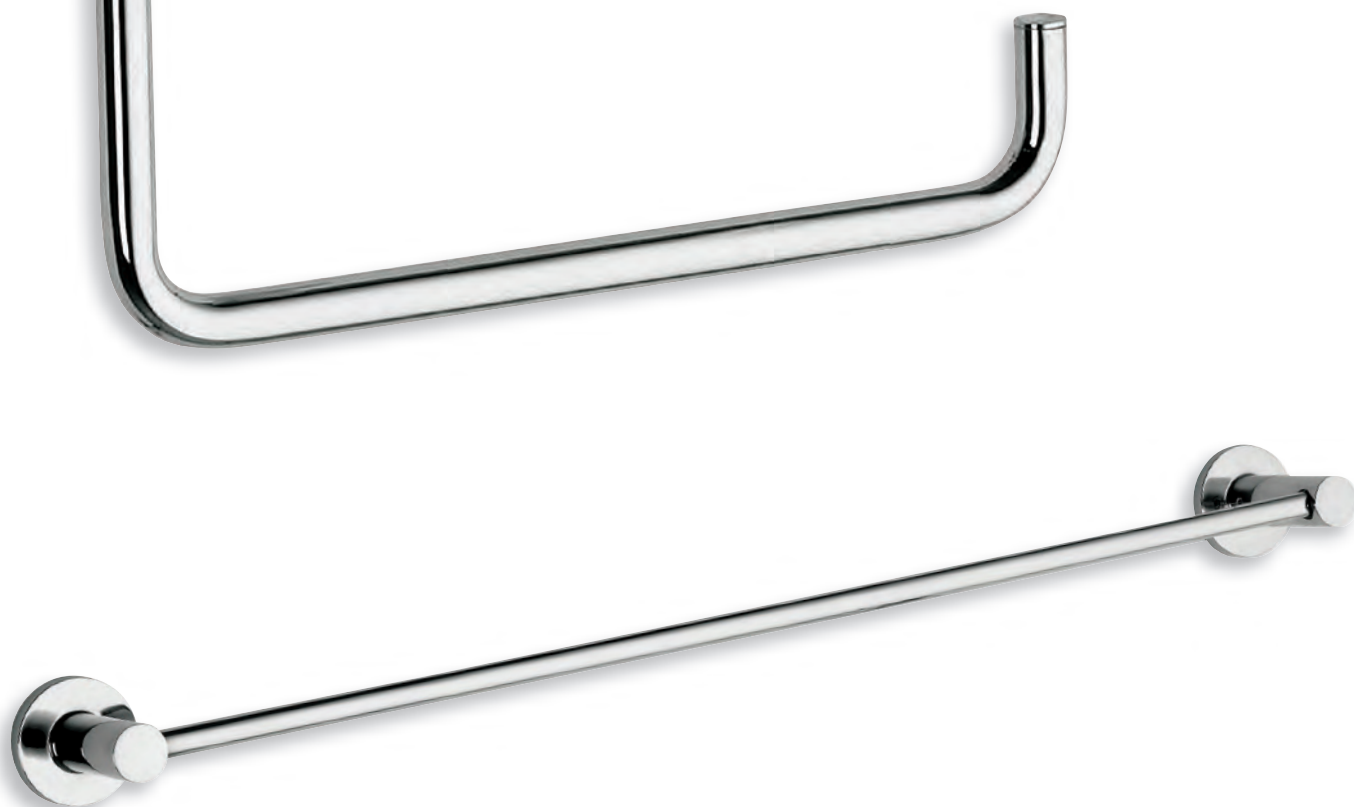

 CROMO
CHROME
CHROME

 NEGRO
BLACK
NOIR

Portarrollo

Paper holder

Porte-rouleau

	H2001/06	23 €	●
✘	H2001/06P	29 €	●
	H2001/06	29 €	●
✘	H2001/06P	35 €	●
120 ↔ 105 ↓ 145 ↗ mm			

« Toallero anilla abatible

Swing towel ring

Grand anneau balançoire

H2001/04	21 €	●
H2001/04P	27 €	●
H2001/04	26 €	●
H2001/04P	33 €	●
190 ↔ 135 ↓ 65 ↗ mm		

« Toallero barra 50cm

50cm Towel bar

Porte-serviettes 50cm

H2001/50	27 €	●
H2001/50P	38 €	●
H2001/50	31 €	●
H2001/50P	42 €	●
540 ↔ 50 ↓ 65 ↗ mm		