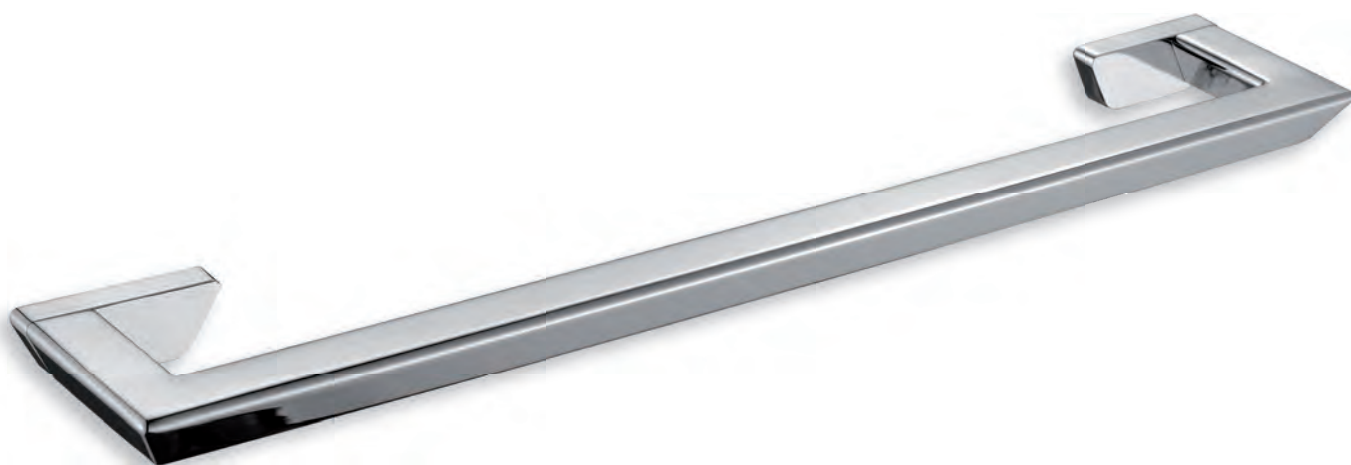

NEGRO
BLACK
NOIR

SANIBAÑO

« Toallero anilla 22cm

22cm Towel ring

Anneau 22cm

H6400/04	56 €	●
-----------------	------	---

H6400/04	42 €	●
-----------------	------	---

225 ↔ 22 ↓ 95 ↗ mm