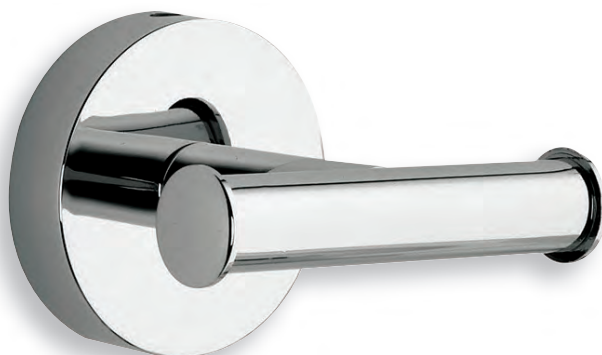

🚫 H2004/61DP 35 € ●

250 ↔ 45 ↓ 60 ↗ mm - Ø16

« Percha

Robe hook
Porte-manteau

H2004/09	20 €	●
 H2004/09P	26 €	●
45 ↔ 45 ↓ 50 ↗ mm		

« Percha doble

Double robe hook
Porte-manteau double

H2004/09D	19 €	●
 H2004/09DP	25 €	●
60 ↔ 45 ↓ 60 ↗ mm		

« Percha doble

Double robe hook
Porte-manteau double

H2004/414	15 €	●
 H2004/414P	21 €	●
75 ↔ 50 ↓ 70 ↗ mm		

Project

ACCESORIOS LATÓN - SUJECIÓN PARED ZAMAC
BRASS ACCESSORIES - WALL FITTING ZINC
ACCESSOIRES EN LAITON - AVEC ANCRAGE EN ZAMAC