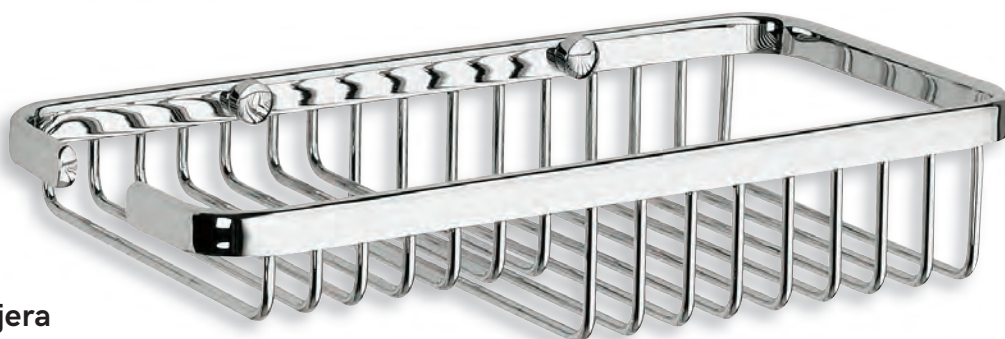

53 €

160 ↔ 54 ↓ 160 ↗ mm

« Jabonera /
Esponjera esquina
Corner soap / sponge
Porte-savon /
Porte-éponge à angle

HL077 38 € ● ●

190 ↔ 80 ↓ 190 ↗ mm

» Jabonera / Esponjera
Soap / Sponge holder
Porte-savon / Porte-éponge

HL040 47 € ● ●

262 ↔ 50 ↓ 125 ↗ mm

Esponjeras & Porta-toallitas

ACCESORIOS LATÓN - SUJECIÓN PARED ZAMAC
BRASS ACCESSORIES - WALL FITTING ZINC
ACCESSOIRES EN LAITON - AVEC ANCRAGE EN ZAMAC

» Porta-toallitas
Wipes holder
Porte lingettes