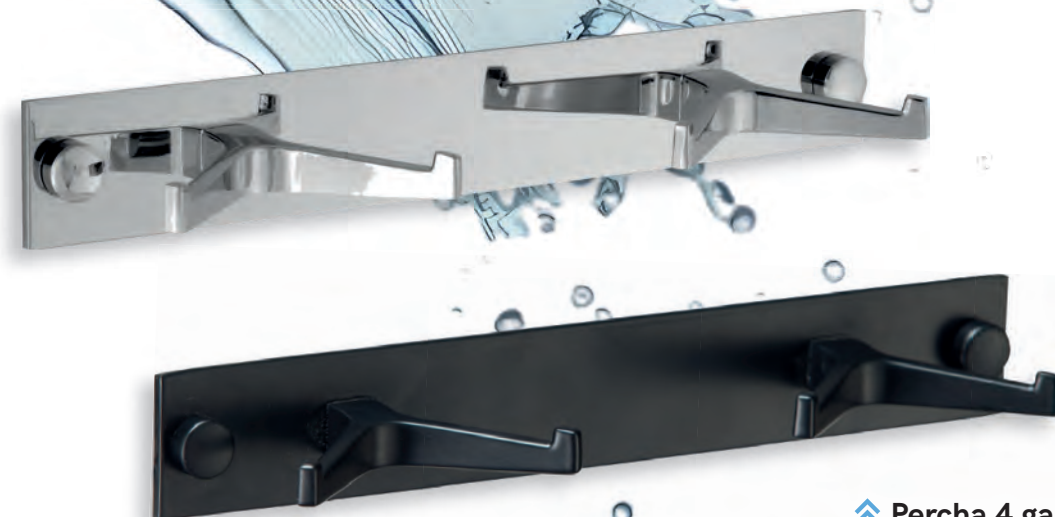

≡ **Portavasos**
Tumbler holder
 Porte-verre

H2004/16 25 € ●

⊘ H2004/16P 31 € ●

70 ↔ 105 ↓ 80 ↗ mm

ACCESORIOS LATÓN - SUJECCIÓN PARED ZAMAC
 BRASS ACCESSORIES - WALL FITTING ZINC
 ACCESSOIRES EN LAITON - AVEC ANCRAGE EN ZAMAC

Manillón (INOX 304)

Grab bar (INOX 304)

Poignée (INOX 304)

HI554/30	20 €	●
HI554/30	24 €	●
350 ↔ 50 ↓ 70 ↗ mm - Ø25		
HI554/40	22 €	●
HI554/40	26 €	●
450 ↔ 50 ↓ 70 ↗ mm - Ø25		
HI554/60	28 €	●
HI554/60	33 €	●
650 ↔ 50 ↓ 80 ↗ mm - Ø25		