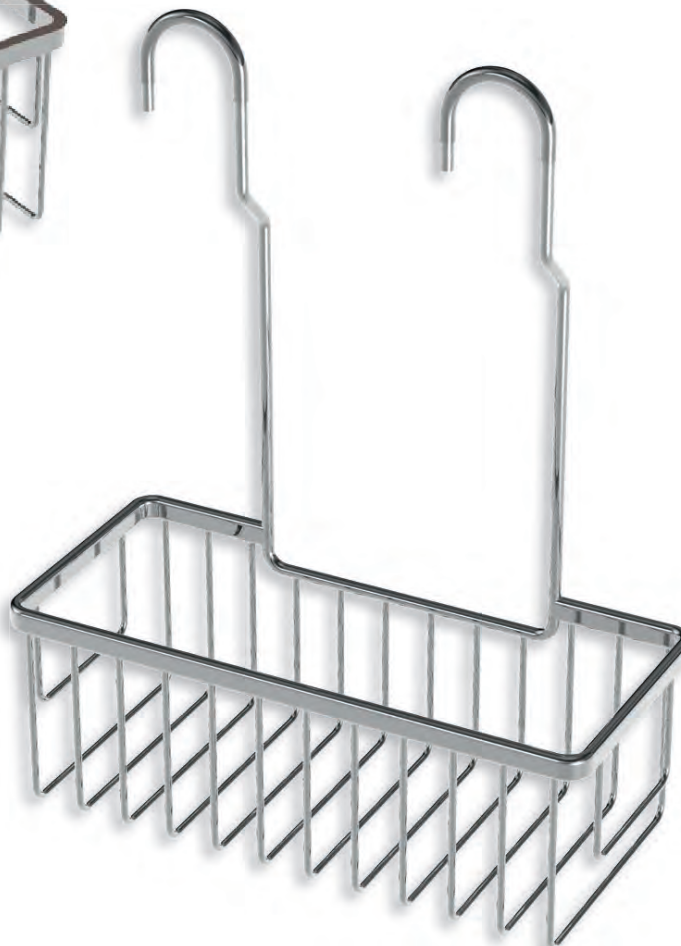

» Jabonera / Botellero

Soap / Bottle holder

Porte-savon / Porte-bouteilles

H60022 47 € ● ●

120 ↔ 40 ↓ 100 ↗ mm