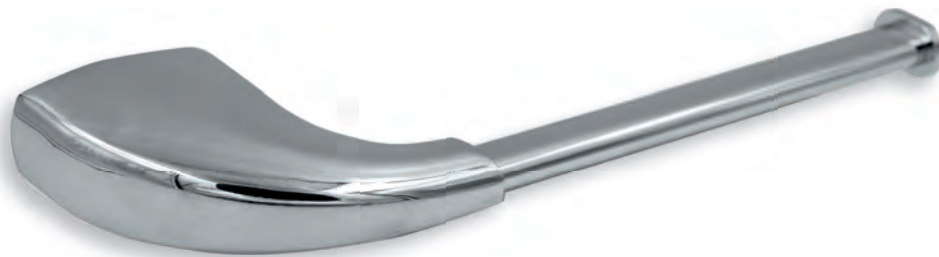

« Portarrollo

Paper holder

Porte-rouleau

H3300/06	24 €	●

H3300/06	28 €	●

150 ↔ 80 ↓ 70 ↗ mm

« Portarrollo Reserva

Spare paper holder

Porte-rouleau reserve

H3300/12	20 €	●

H3300/12	23 €	●

175 ↔ 30 ↓ 70 ↗ mm

» Escobillero cristal

Glass brush holder

Porte-brosse en verre

H3300/10	31 €	●

H3300/10	36 €	●

180 ↔ 330 ↓ 110 ↗ mm