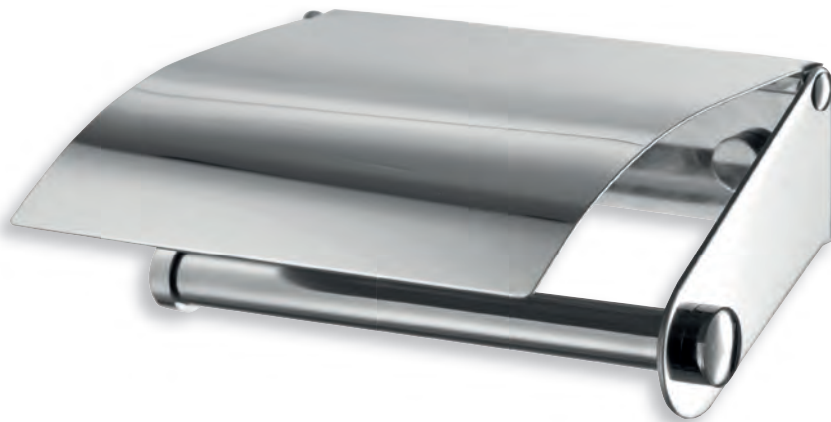

🚫 HI7222/15P 27 € ●

110 ↔ 53 ↓ 125 ↗ mm

» Portarrollo

Paper holder

Porte-rouleau

HI7222/06 22 € ●

🚫 HI7222/06P 29 € ●

130 ↔ 40 ↓ 130 ↗ mm