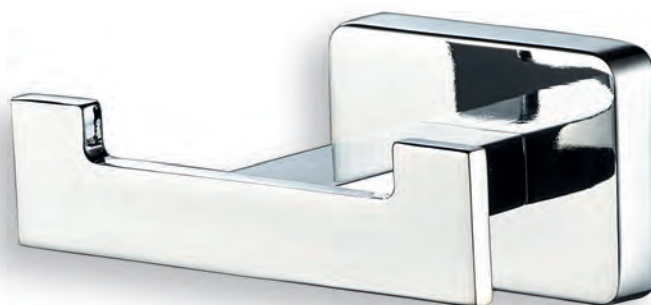

»
Zen
H2260
PAG. 16

«
Granada
H8400
PAG. 20