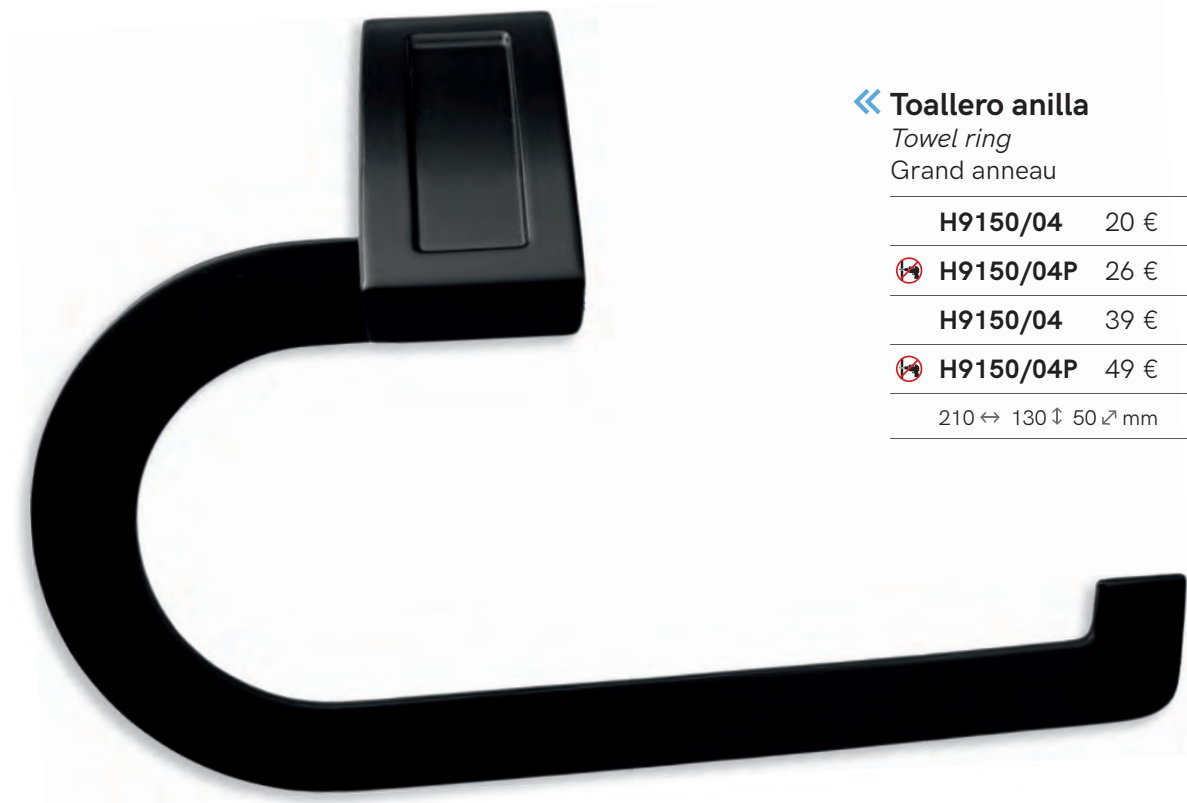

« Toallero anilla

Towel ring

Grand anneau

H9150/04	20 €	●
H9150/04P	26 €	●
H9150/04	39 €	●
H9150/04P	49 €	●
210 ↔ 130 ↓ 50 ↗ mm