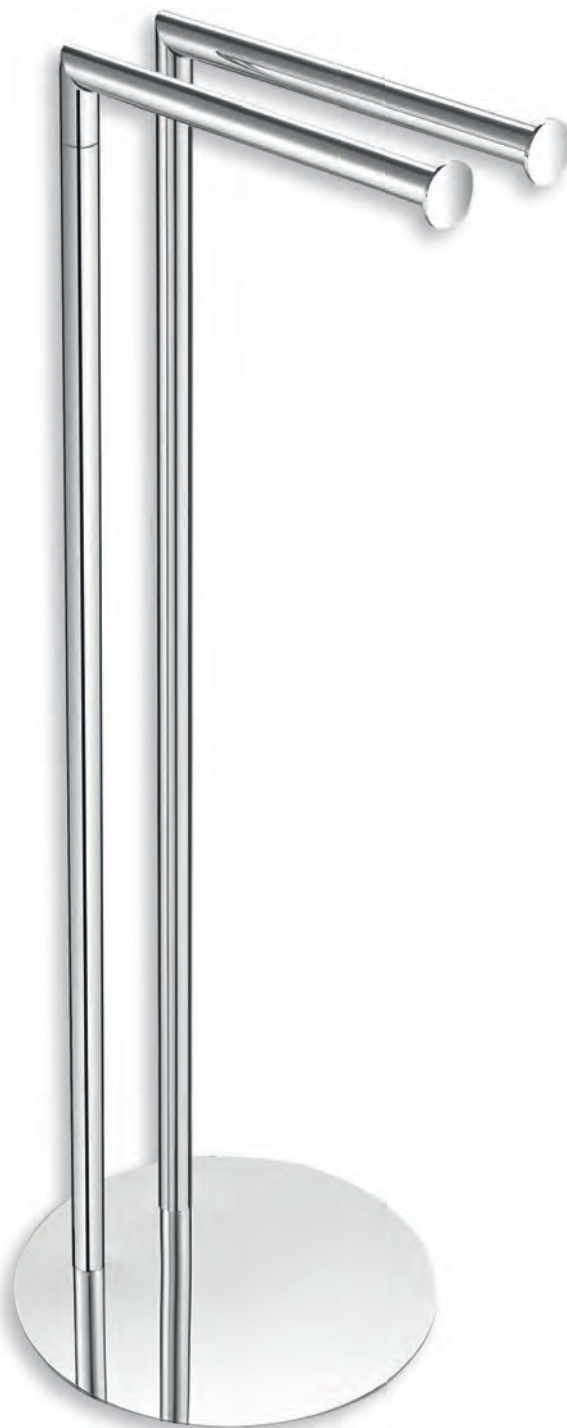

⚡ Toallero doble suelo (INOX 304) base ABS

Floor double towel holder ABS base
Porte-serviettes double sol ABS base

H4031 75 € ●

∅ 250 ↔ 770 ↓ mm