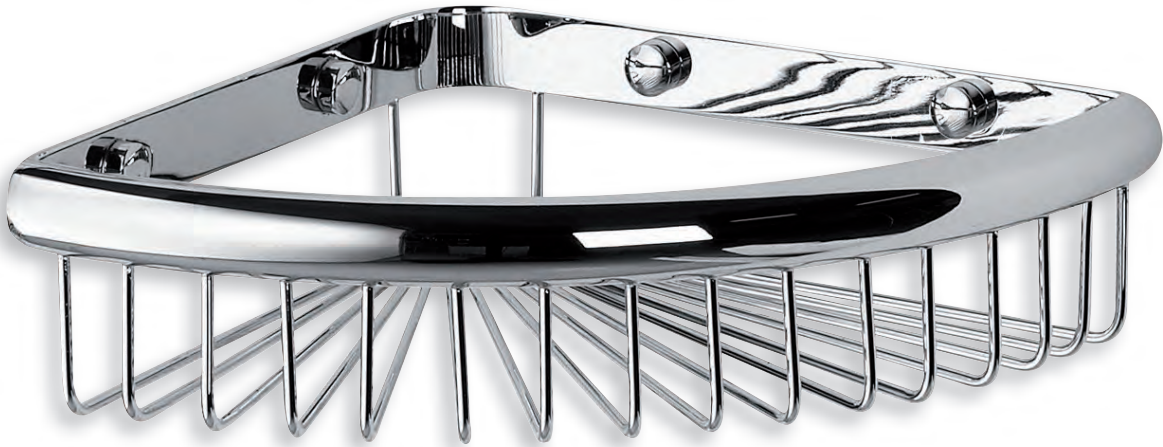

H277 66 € ● ●

300 ↔ 80 ↓ 140 ↗ mm

⚡ **Jabonera / Botellero**
Soap / Bottle holder
 Porte-savon / Porte-bouteilles

🚫 **H277/P** 78 € ● ●

300 ↔ 80 ↓ 140 ↗ mm

Esponjeras

ACCESORIOS LATÓN - SUJECIÓN PARED ZAMAC
 BRASS ACCESSORIES - WALL FITTING ZINC
 ACCESSOIRES EN LAITON - AVEC ANCRAGE EN ZAMAC