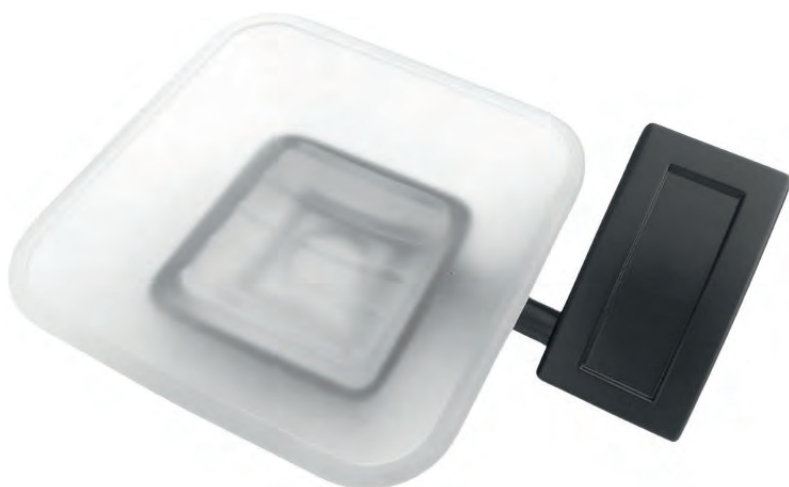

« Jabonera

Soap holder

Porte-savon

H9200/15	20 €	●

H9200/15P	26 €	●

150 ↔ 50 ↓ 110 ↗ mm