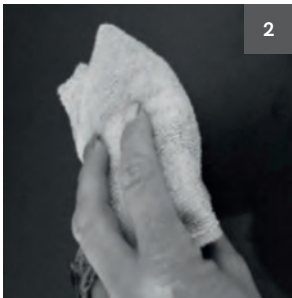

FR LE SYSTÈME DE COLLAGE EST TRÈS BON, MAIS IL A BESOIN DE CE MÍNIMUM DE PRÉCAUTIONS POUR ÊTRE COMPLÈTEMENT EFFICACE.

1
Limpiar la pared con alcohol sanitario industrial para liberarla de posible suciedad. La pared puede ser lisa o rugosa, cuanto mas rugosa sea necesitará mas pegamento para que cubra todos los huecos y su secado será mas lento.

Clean the wall with sanitary or industrial alcohol to release dirt. The wall can be smooth or rough, the rougher it is more glue will be needed and drying will be slower.

Nettoyer le mur avec de l'alcool sanitaire industriel pour éliminer la possible saleté. Le mur peut être lisse ou rugueux. Plus le mur est rugueux, plus vous aurez besoin de colle pour couvrir tous les trous et le séchage sera plus lent.

2
Con un trapo limpio y seco secar la superficie que acabamos de limpiar para liberar de los restos de alcohol.

With a clean dry cloth, dry the surface just cleaned as to remove any residual alcohol.

Avec un chiffon propre et sec sécher la surface que nous venons de nettoyer pour libérer les traces d'alcool.