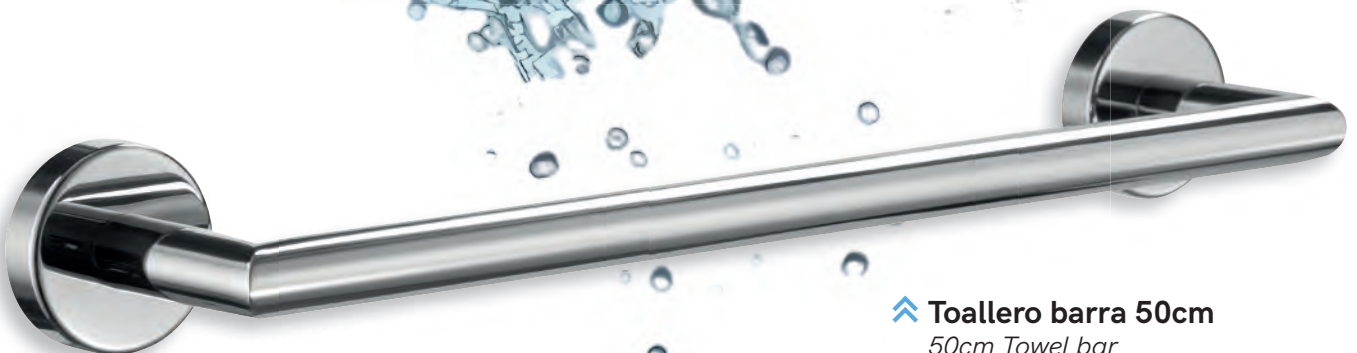

H006 44 € ●

H006 50 € ●

188 ↔ 83 ↓ 112 ↗ mm

Acero INOX 304

304 *Stainless Steel*

Acier inoxydable 304

INOX BRILLO 304 - SUJECCIÓN PARED ZAMAC
 SHINY STAINLESS STEEL - WALL FITTING ZINC
 ACIER INOXYDABLE A BRILLÉ - AVEC ANCRAGE EN ZAMAC

⚡ **Percha doble**
 Double robe hook
 Porte-manteau double

HI7222/09D	16 €	●
 HI7222/09DP	22 €	●
53 ↔ 53 ↓ 60 ↗ mm		

⚡ **Toallero anilla**
 Towel ring
 Grand anneau

HI7222/04	28 €	●
 HI7222/04P	34 €	●
240 ↔ 150 ↓ 85 ↗ mm		

⚡ **Toallero barra 50cm**
 50cm Towel bar
 Porte-serviettes 50cm

HI7222/50	30 €	●
 HI7222/50P	41 €	●
500 ↔ 53 ↓ 80 ↗ mm		

ATORNILLADO
 SCREWED
 VISSE

PEGADO
 GLUED
 COLLÉ

ACABADOS | FINISHES | FINITIONS:

CROMO
 CHROME
 CHROME