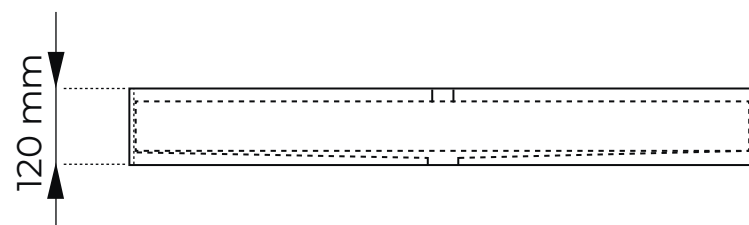

	X	Y	Z
SENO	60	40	12

Medidas en cm

IVA NO INCLUIDO

MURIEL

CARACTERÍSTICAS

Peso **20 kg**

Volumen **0.1 m³**

Este lavabo no incluye grifería

ACABADOS		P.V.P.
	Brillo	542 €
	Mate	450 €

PLANO Y MEDIDAS

Medidas en mm

	X	Y	Z
Medidas	100	46	12

Medidas en cm

YILDA

CARACTERÍSTICAS

Peso **20 kg**