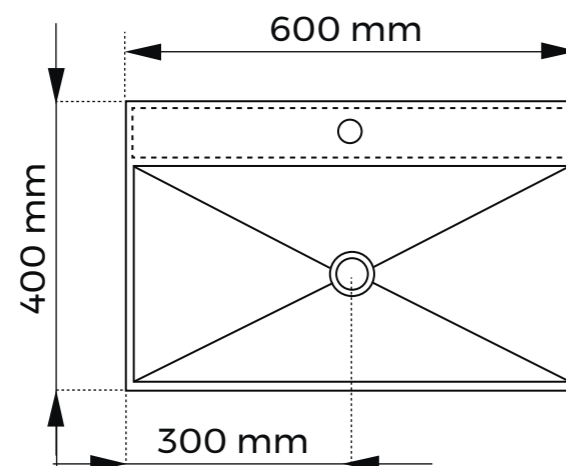

	X	Y	Z
SENO	60	40	12

Medidas en cm

IVA NO INCLUIDO

MURIEL

CARACTERÍSTICAS

Peso **20 kg**

Volumen **0.1 m³**

Este lavabo no incluye grifería