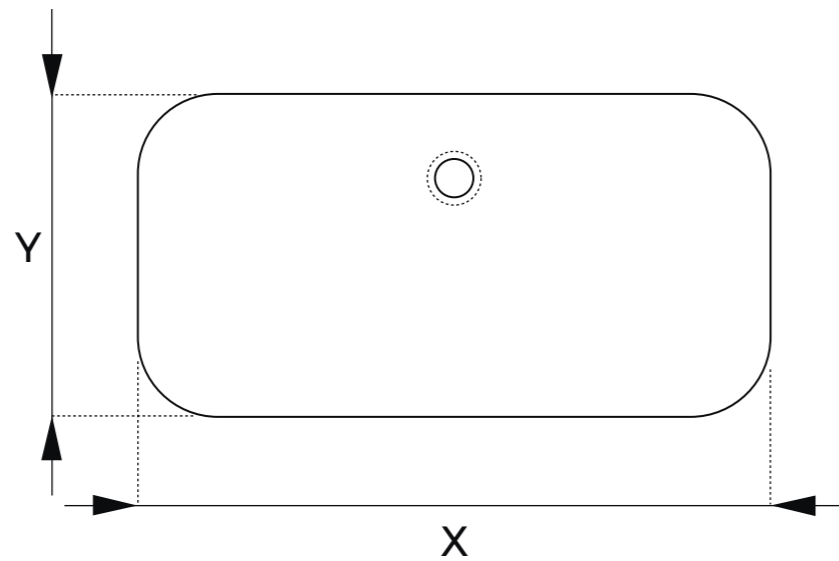

ACABADOS

-  Brillo
-  Mate

PLANO Y MEDIDAS

Medidas en mm

RIN

	X	Y	Z
SENO	80	30	14

Medidas en cm

ACABADOS

- Brillo
- Mate

PLANO Y MEDIDAS

Medidas en mm

TÍBER

	X	Y	Z
SENO 1	62	31	13
SENO 2	48	31	11
SENO 3	56	28	13
SENO 4	48	28	13

Medidas en cm

ACABADOS

-  Brillo
-  Mate

PLANO Y MEDIDAS

Medidas en mm

LOIRA

	X	Y	Z
SENO	48	28	14

Medidas en cm

ACABADOS

-  Brillo
-  Mate

PLANO Y MEDIDAS