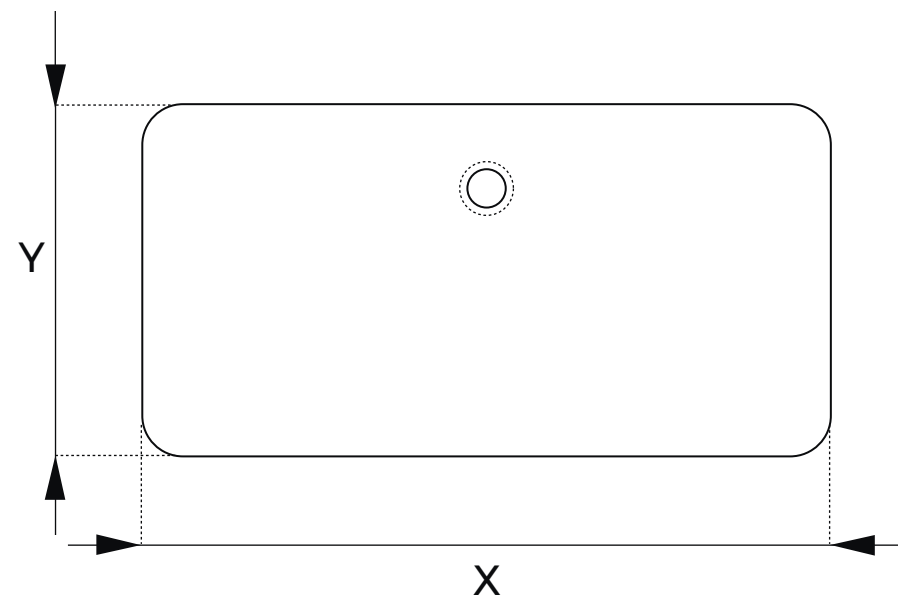

ELBA

	X	Y	Z
SENO 1	58	31	15
SENO 2	48	31	15
SENO 3	58	27	14
SENO 4	48	27	14
SENO 5	44	23	11

Medidas en cm

ACABADOS

-  Brillo
-  Mate

PLANO Y MEDIDAS

Medidas en mm

URAL

	X	Y	Z
SENO	32	32	12

Medidas en cm

ACABADOS

-  Brillo
-  Mate

PLANO Y MEDIDAS

Medidas en mm

TÁMESIS

	X	Y	Z
SENO 1	54	33	14