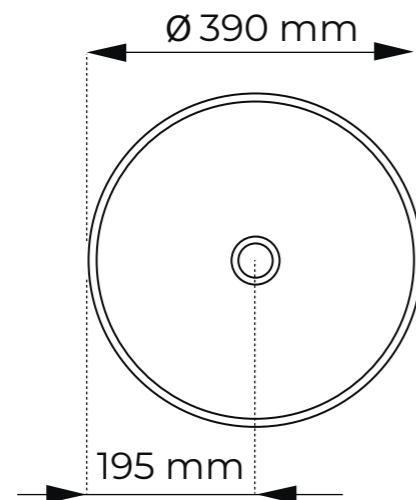

LAVABOS

ENCIMERAS

STONE - 2.4

KENDRA

CARACTERÍSTICAS

Peso **7,4 kg**

Volumen **0.06 m³**

Este lavabo no incluye grifería

ACABADOS

- Brillo
- Mate

P.V.P.
270 €
223 €

PLANO Y MEDIDAS

Medidas en mm

	R	Ø	Z
Medidas	19,5	39	11,5

Medidas en cm

IVA NO INCLUIDO

Medidas en mm

	X	Y	Z
Medidas	37	37	12

Medidas en cm

GLADIS

CARACTERÍSTICAS

Peso **9 kg**

Volumen **0.06 m³**

Este lavabo no incluye grifería

264 €

PLANO Y MEDIDAS

Medidas en mm

	X	Y	Z
SENO	60	37	12

Medidas en cm

ALANIS

CARACTERÍSTICAS

Peso 10 kg