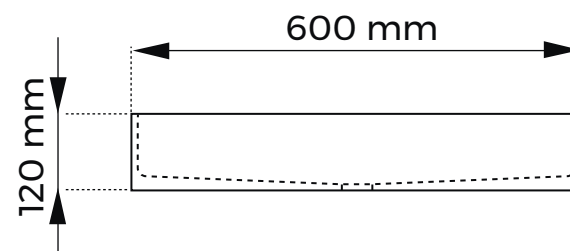

264 €

PLANO Y MEDIDAS

Medidas en mm

	X	Y	Z
SENO	60	37	12

Medidas en cm

ALANIS

CARACTERÍSTICAS

Peso 10 kg

Volumen 0.56 m³

Este lavabo no incluye grifería

ACABADOS	P.V.P.
Brillo	314 €
Mate	264 €

	X	Y	Z
Medidas	60	38	12

Medidas en cm

PLANO Y MEDIDAS

Medidas en mm

KELLY