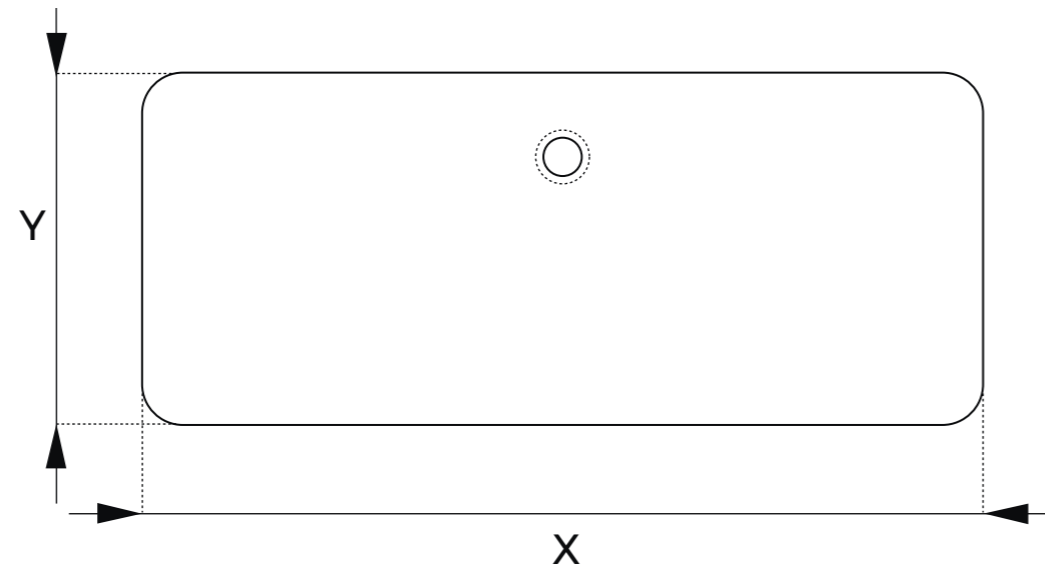

ACABADOS

-  Brillo
-  Mate

PLANO Y MEDIDAS

Medidas en mm

RIN

	X	Y	Z
SENO	80	30	14

Medidas en cm

ACABADOS

- Brillo
- Mate

PLANO Y MEDIDAS

Medidas en mm

TÍBER

	X	Y	Z
SENO 1	62	31	13
SENO 2	48	31	11
SENO 3	56	28	13
SENO 4	48	28	13

Medidas en cm

ACABADOS

-  Brillo
-  Mate