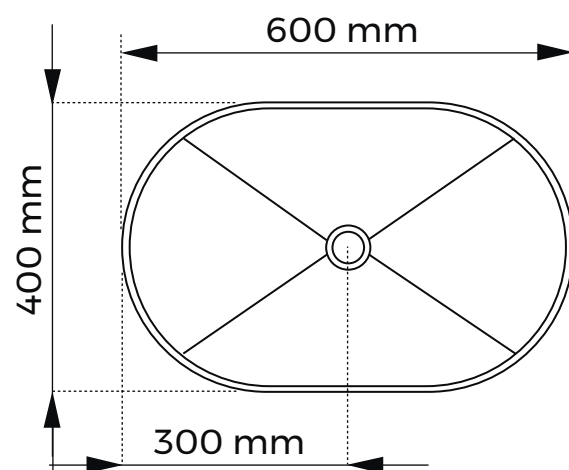

264 €

PLANO Y MEDIDAS

Medidas en mm

	X	Y	Z
SENO	60	37	12

Medidas en cm

ALANIS

CARACTERÍSTICAS

Peso 10 kg

Volumen 0.56 m³

Este lavabo no incluye grifería

ACABADOS	P.V.P.
Brillo	314 €
Mate	264 €

	X	Y	Z
Medidas	60	38	12

Medidas en cm

PLANO Y MEDIDAS

Medidas en mm

KELLY