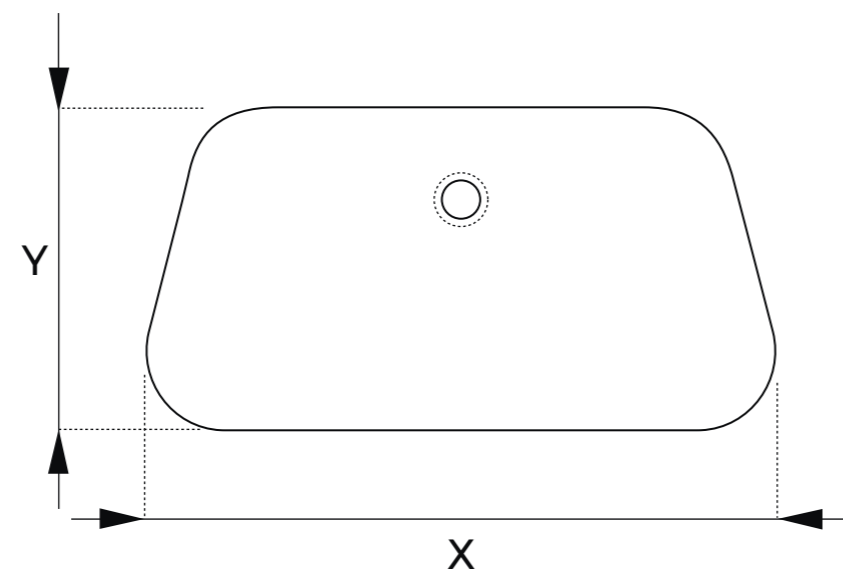

PLANO Y MEDIDAS

Medidas en mm

LOIRA

	X	Y	Z
SENO	48	28	14

Medidas en cm

ACABADOS

-  Brillo
-  Mate

PLANO Y MEDIDAS

Medidas en mm

VOLGA

	X	Y	Z
SENO 1	48	27	13
SENO 2	58	31	14

Medidas en cm

ACABADOS

-  Brillo
-  Mate

PLANO Y MEDIDAS

Medidas en mm

ELBA

	X	Y	Z
SENO 1	58	31	15
SENO 2	48	31	15
SENO 3	58	27	14
SENO 4	48	27	14
SENO 5	44	23	11

Medidas en cm

ACABADOS

-  Brillo
-  Mate

PLANO Y MEDIDAS

Medidas en mm

URAL