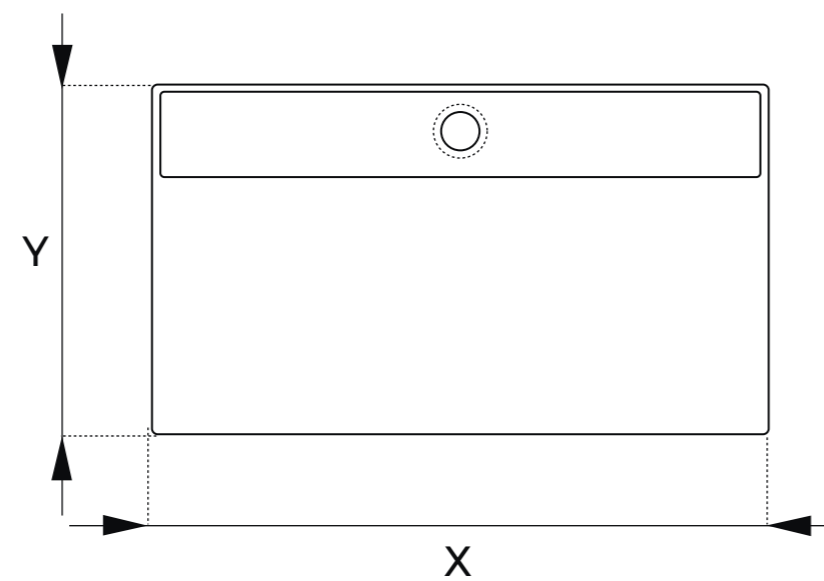

PLANO Y MEDIDAS

Medidas en mm