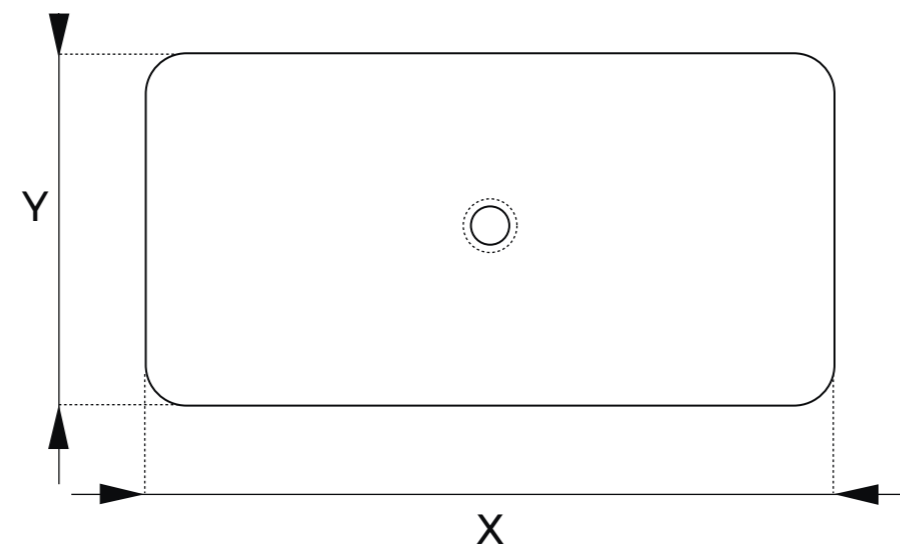

	X	Y	Z
SENO	32	32	12

Medidas en cm

ACABADOS

-  Brillo
-  Mate

PLANO Y MEDIDAS

Medidas en mm

TÁMESIS

	X	Y	Z
SENO 1	54	33	14

Medidas en cm

ACABADOS

-  Brillo
-  Mate

PLANO Y MEDIDAS

Medidas en mm

ACABADOS

Mate

Brillo