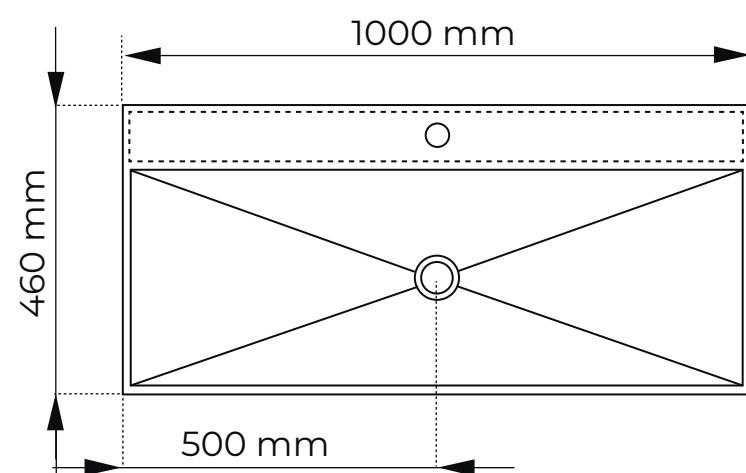

	X	Y	Z
SENO	60	40	12

Medidas en cm

IVA NO INCLUIDO

MURIEL

CARACTERÍSTICAS

Peso **20 kg**

Volumen **0.1 m³**

Este lavabo no incluye grifería

ACABADOS		P.V.P.
	Brillo	542 €
	Mate	450 €

PLANO Y MEDIDAS

Medidas en mm

	X	Y	Z
Medidas	100	46	12

Medidas en cm

YILDA

CARACTERÍSTICAS

Peso **20 kg**