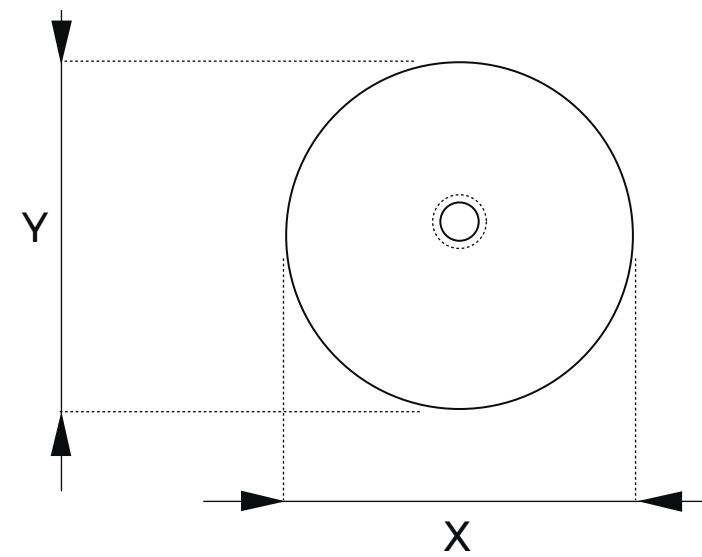

	X	Y	Z
SENO	32	32	12

Medidas en cm

ACABADOS

-  Brillo
-  Mate

PLANO Y MEDIDAS

Medidas en mm

TÁMESIS

	X	Y	Z
SENO 1	54	33	14

Medidas en cm

ACABADOS

-  Brillo
-  Mate

PLANO Y MEDIDAS

Medidas en mm

ACABADOS

Mate

Brillo