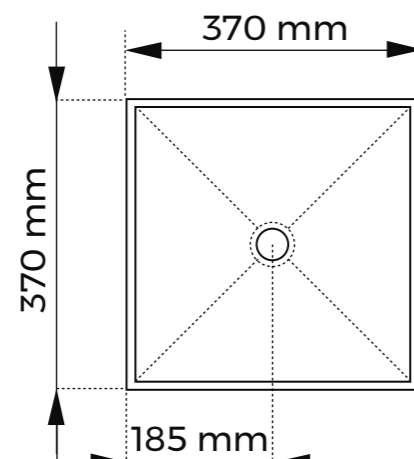

WENDY

CARACTERÍSTICAS

Peso **7,5 kg**

Volumen **0.06 m³**

Este lavabo no incluye grifería

ACABADOS P.V.P.

 Brillo	264€
 Mate	217€

PLANO Y MEDIDAS

Medidas en mm

	X	Y	Z
Medidas	37	37	12

Medidas en cm

GLADIS

CARACTERÍSTICAS

Peso **9 kg**

Volumen **0.06 m³**

Este lavabo no incluye grifería

ACABADOS	P.V.P.
Brillo	306 €
Mate	256 €

PLANO Y MEDIDAS

Medidas en mm

	X	Y	Z
Medidas	45	45	12

Medidas en cm

ELVIA

CARACTERÍSTICAS

Peso **5 kg**

264 €

PLANO Y MEDIDAS

Medidas en mm

	X	Y	Z
SENO	60	37	12

Medidas en cm

ALANIS

CARACTERÍSTICAS

Peso 10 kg