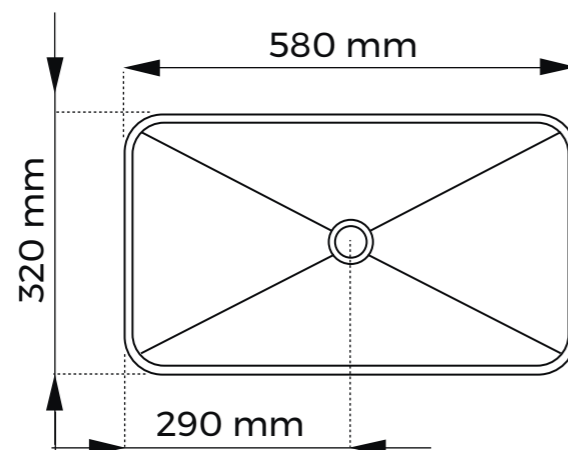

ACABADOS		P.V.P.
	Brillo	542 €
	Mate	450 €

PLANO Y MEDIDAS

Medidas en mm

	X	Y	Z
Medidas	100	46	12

Medidas en cm

YILDA

CARACTERÍSTICAS

Peso **20 kg**

Volumen **0.1 m³**

Lavabo semiencastrado

Este lavabo no incluye grifería

ACABADOS

- Brillo
- Mate

P.V.P.
231 €
195 €

PLANO Y MEDIDAS

Medidas en mm

	X	Y	Z
SENO	58	32	13

Medidas en cm

ACABADOS

Mate

Brillo

TIPOS DE POZAS STONE

DANUBIO

	X	Y	Z
SENO	50	28	9

Medidas en cm

ACABADOS

-  Brillo
-  Mate

PLANO Y MEDIDAS

Medidas en mm

SENA

	X	Y	Z
SENO	59	29,5	13,5

Medidas en cm