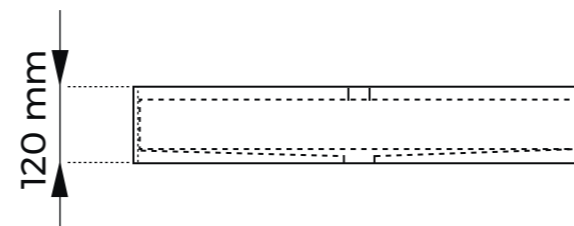

CARACTERÍSTICAS

Peso **11,7 kg**

Volumen **0.56 m³**

Este lavabo no incluye grifería

ACABADOS P.V.P.

Brillo	384 €
Mate	317 €

PLANO Y MEDIDAS

Medidas en mm