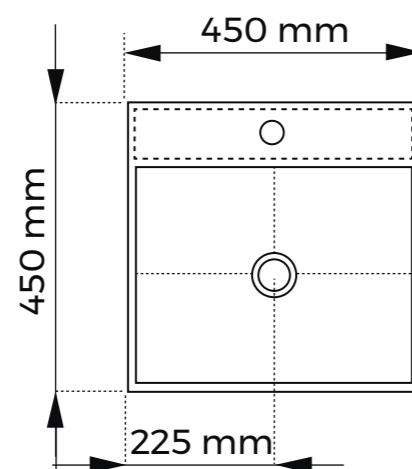

Medidas en mm

	X	Y	Z
Medidas	37	37	12

Medidas en cm

GLADIS

CARACTERÍSTICAS

Peso **9 kg**

Volumen **0.06 m³**

Este lavabo no incluye grifería

ACABADOS	P.V.P.
Brillo	306 €
Mate	256 €

PLANO Y MEDIDAS

Medidas en mm

	X	Y	Z
Medidas	45	45	12

Medidas en cm

ELVIA

CARACTERÍSTICAS

Peso **5 kg**

Volumen **0.06 m³**

Este lavabo no incluye grifería

ACABADOS	P.V.P.
 Brillo	231 €
 Mate	195 €

PLANO Y MEDIDAS

Medidas en mm

	R	Ø	Z
Medidas	19,5	39	14,7

Medidas en cm

MYRNA

264 €

PLANO Y MEDIDAS

Medidas en mm

	X	Y	Z
SENO	60	37	12

Medidas en cm

ALANIS

CARACTERÍSTICAS

Peso 10 kg