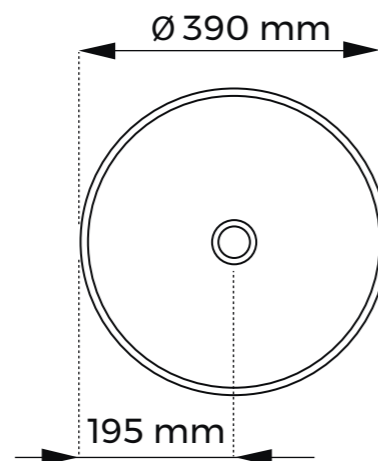

Medidas en mm

	X	Y	Z
Medidas	37	37	12

Medidas en cm

GLADIS

CARACTERÍSTICAS

Peso **9 kg**

Volumen **0.06 m³**

Este lavabo no incluye grifería

ACABADOS	P.V.P.
Brillo	306 €
Mate	256 €

PLANO Y MEDIDAS

Medidas en mm

	X	Y	Z
Medidas	45	45	12

Medidas en cm

ELVIA

CARACTERÍSTICAS

Peso **5 kg**

Volumen **0.06 m³**

Este lavabo no incluye grifería

ACABADOS	P.V.P.
 Brillo	231 €
 Mate	195 €

PLANO Y MEDIDAS

Medidas en mm

	R	Ø	Z
Medidas	19,5	39	14,7

Medidas en cm

MYRNA

264 €

PLANO Y MEDIDAS

Medidas en mm

	X	Y	Z
SENO	60	37	12

Medidas en cm

ALANIS

CARACTERÍSTICAS

Peso 10 kg