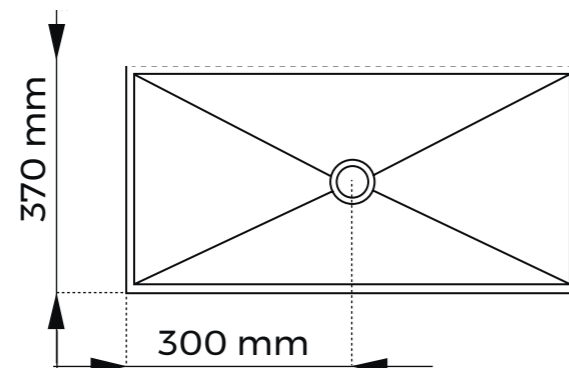

264 €

PLANO Y MEDIDAS

Medidas en mm

	X	Y	Z
SENO	60	37	12

Medidas en cm

ALANIS

CARACTERÍSTICAS

Peso 10 kg