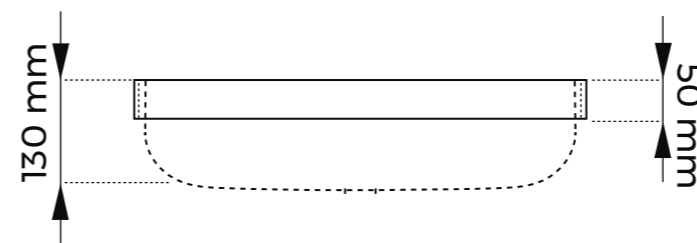

ACABADOS		P.V.P.
	Brillo	542 €
	Mate	450 €

PLANO Y MEDIDAS

Medidas en mm

	X	Y	Z
Medidas	100	46	12

Medidas en cm

YILDA

CARACTERÍSTICAS

Peso **20 kg**

Volumen **0.1 m³**

Lavabo semiencastrado

Este lavabo no incluye grifería

ACABADOS

- Brillo
- Mate

P.V.P.
231 €
195 €

PLANO Y MEDIDAS

Medidas en mm

	X	Y	Z
SENO	58	32	13

Medidas en cm

ACABADOS

Mate

Brillo

TIPOS DE POZAS STONE

DANUBIO

	X	Y	Z
SENO	50	28	9